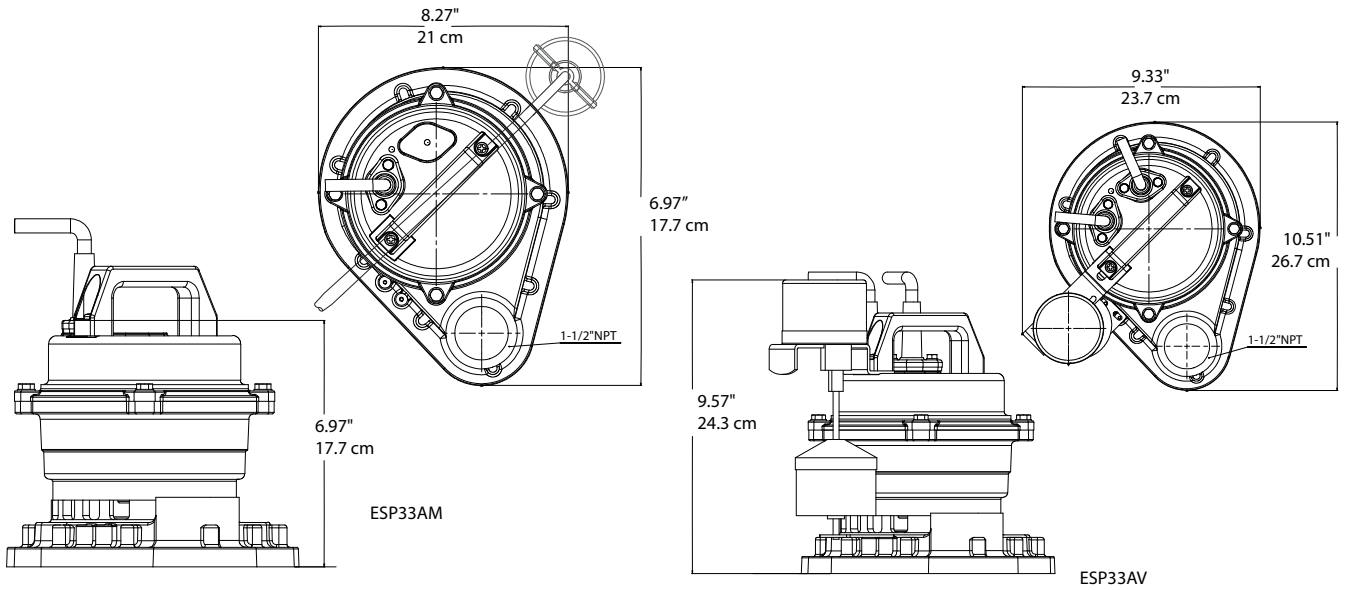

## SERIE VS-P

A	B	C
33" 81.28 cm	9.52" 24.18 cm	9.55" 24.26 cm

## SERIE ES33

ES33D1

Model	A	B	C
ES33D1	9.5" 24.13 cm	11.25" 28.57 cm	9.75" 24.77 cm
ES33M1	9.5" 24.13 cm	10" 25.4 cm	8" 20.32 cm
ES33W1	10.5" 26.67 cm	11.25" 28.57 cm	10" 25.4 cm

ES33V1

ES33W1

## SERIE 8

8-CIA/8-CBA

8-CIM/8-CBM

Model	A	B	C
8-CIA/8-CBA	6" 15.24 cm	9.5" 24.13 cm	8.5" 21.59 cm
8-CIM/8-CBM	6" 15.24 cm	9.5" 24.13 cm	7.25" 18.41 cm

# SERIE FLS

Model	A	B	C	D
FLS-400	11.93" 30.30 cm	9.3" 23.62 cm	2" 5.08 cm	7.99" 20.29 cm
FL-750	13.94" 35.41 cm	10.79" 27.41 cm	2.84" 7.21 cm	7.24" 18.39 cm