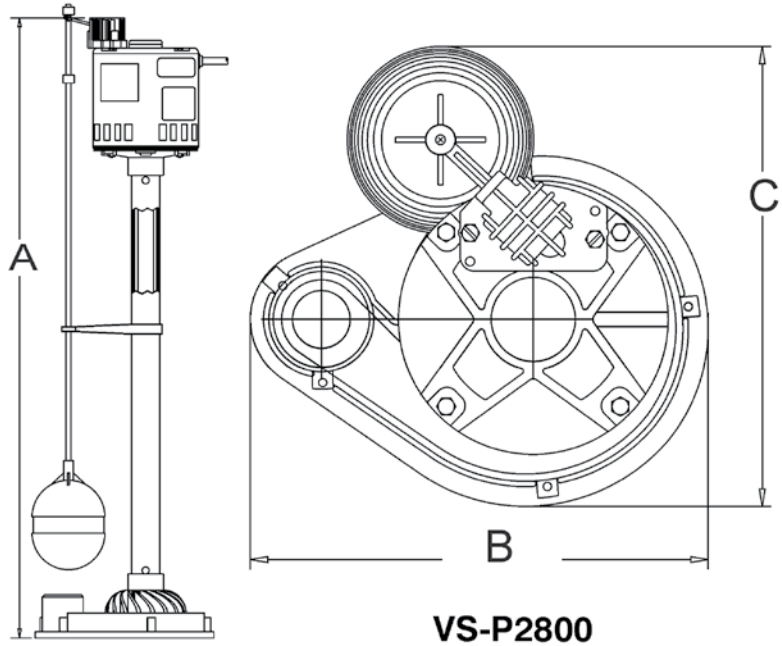

## SERIE VS-P

A	B	C
33" 81.28 cm	9.52" 24.18 cm	9.55" 24.26 cm

## SERIE ES33

ES33D1

Model	A	B	C
ES33D1	9.5" 24.13 cm	11.25" 28.57 cm	9.75" 24.77 cm
ES33M1	9.5" 24.13 cm	10" 25.4 cm	8" 20.32 cm
ES33W1	10.5" 26.67 cm	11.25" 28.57 cm	10" 25.4 cm

ES33V1

ES33W1

# SERIE FLS

Model	A	B	C	D
FLS-400	11.93" 30.30 cm	9.3" 23.62 cm	2" 5.08 cm	7.99" 20.29 cm
FL-750	13.94" 35.41 cm	10.79" 27.41 cm	2.84" 7.21 cm	7.24" 18.39 cm