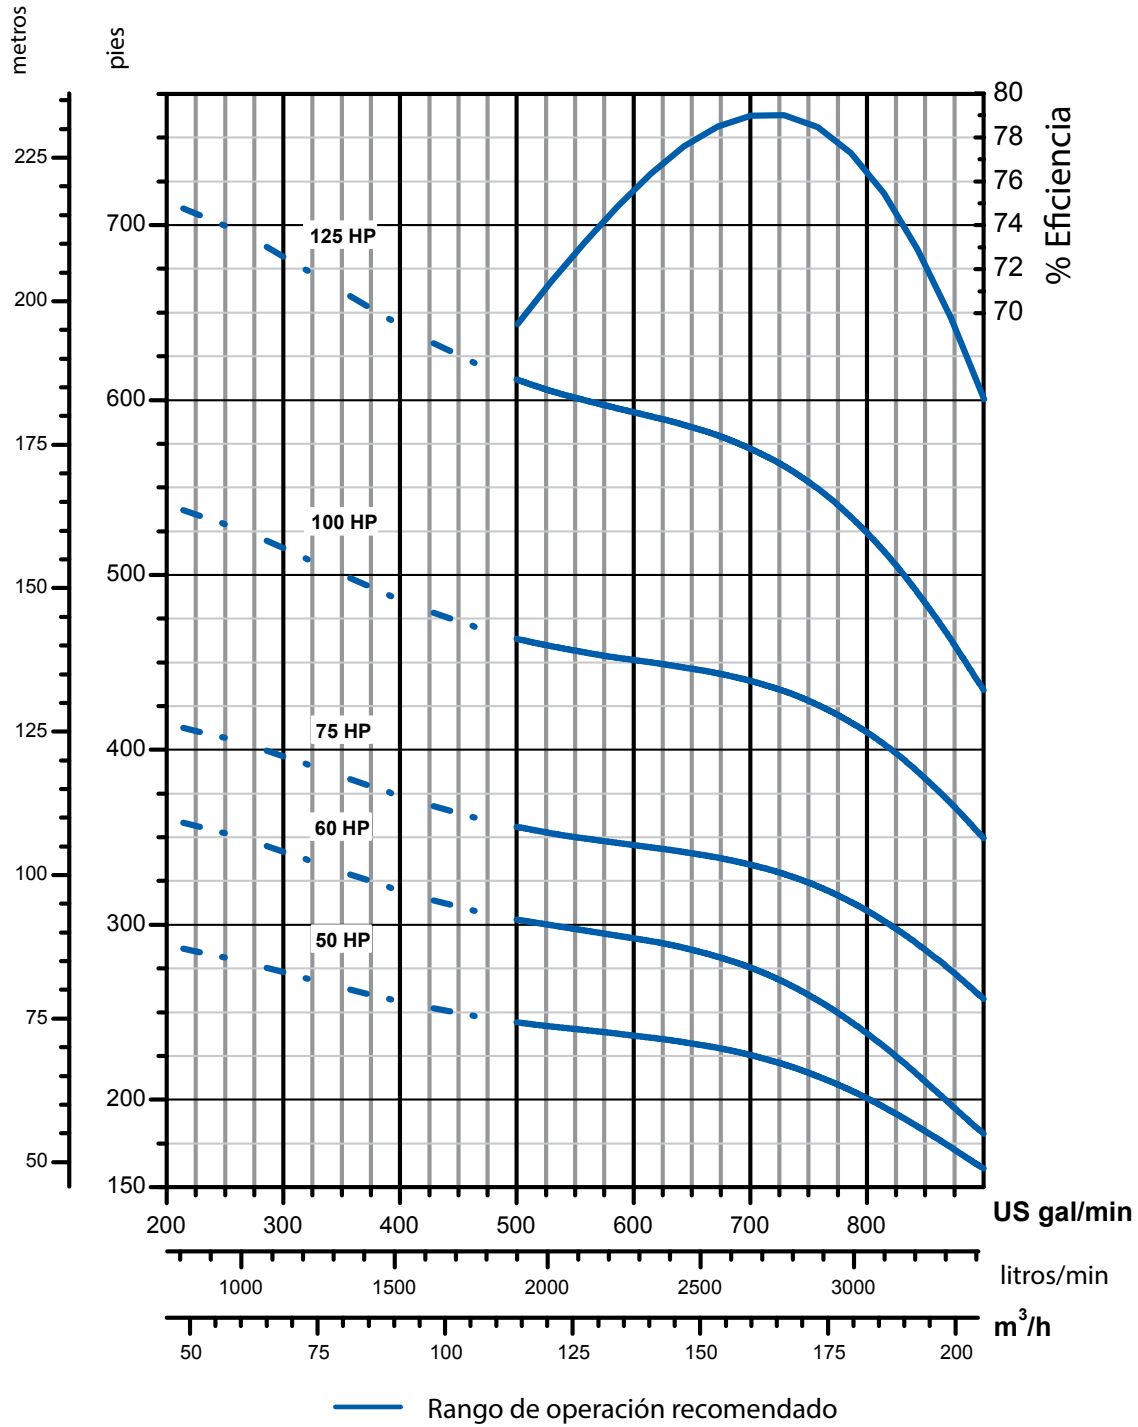

Rendimiento del Modelo 700STS8

Nota: Rendimiento basado en:
 -Agua dulce, 68 °F (20 °C)
 -Motor de 6" / 3450 rpm

Rendimiento del Modelo 700STS8

Nota: Rendimiento basado en:
 -Agua dulce, 68 °F (20 °C)
 -Motor de 6" / 3450 rpm
 -Motor de 8" / 3520 rpm