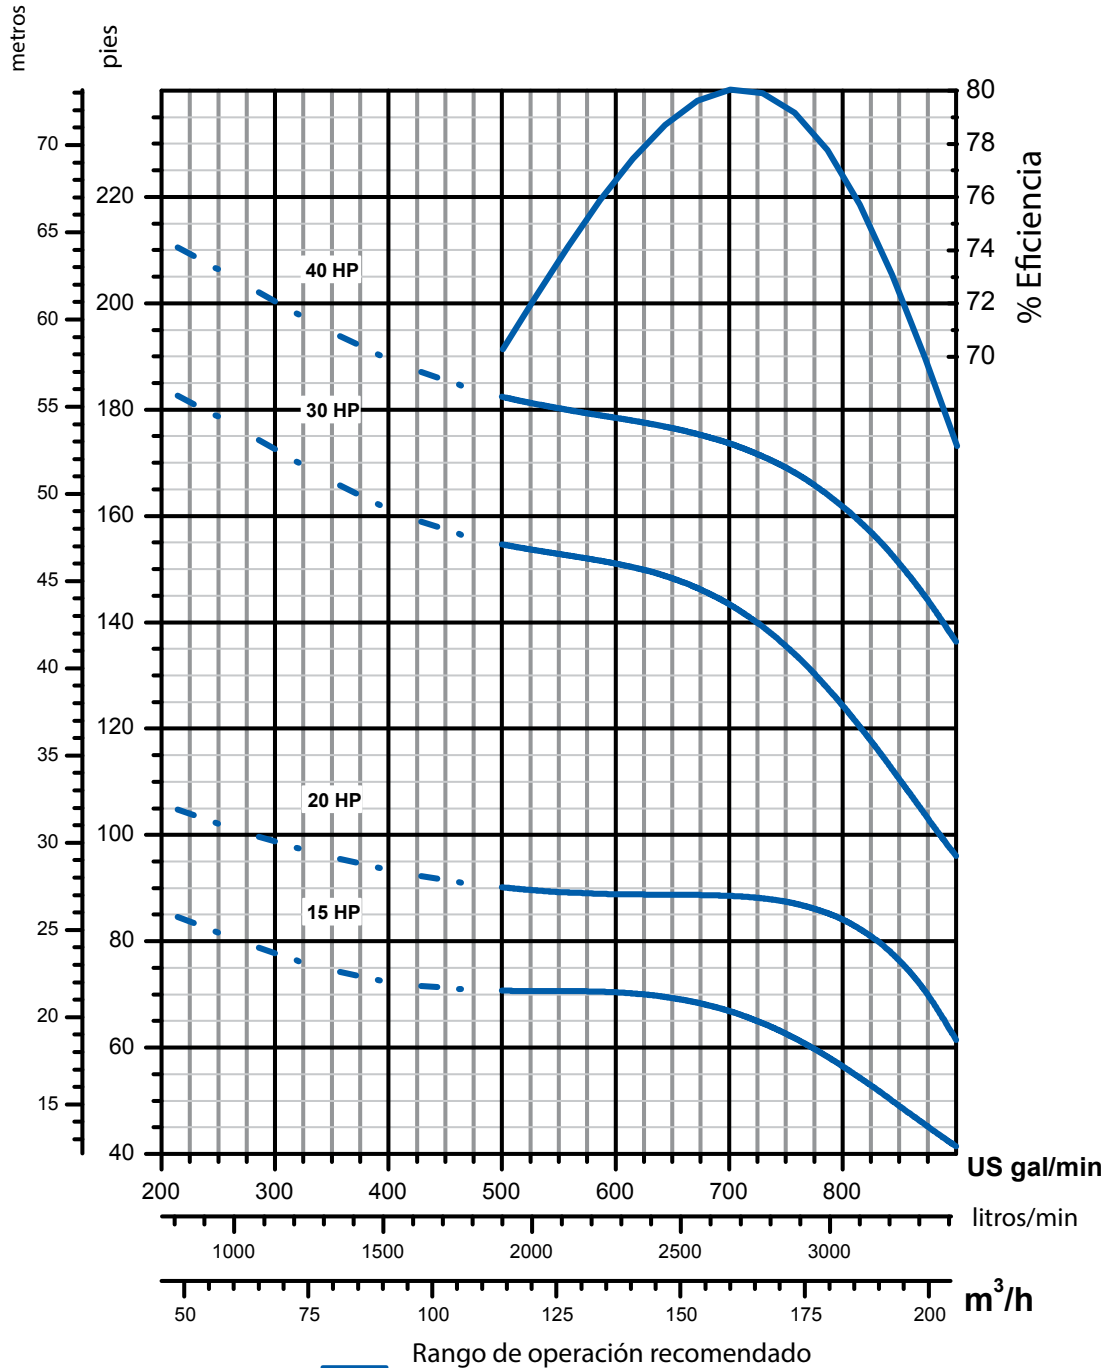

Rendimiento del Modelo 700STS8

Nota: Rendimiento basado en:
 -Agua dulce, 68 °F (20 °C)
 -Motor de 6" / 3450 rpm

Rendimiento del Modelo 700STS8

Nota: Rendimiento basado en:
 -Agua dulce, 68 °F (20 °C)
 -Motor de 6" / 3450 rpm
 -Motor de 8" / 3520 rpm