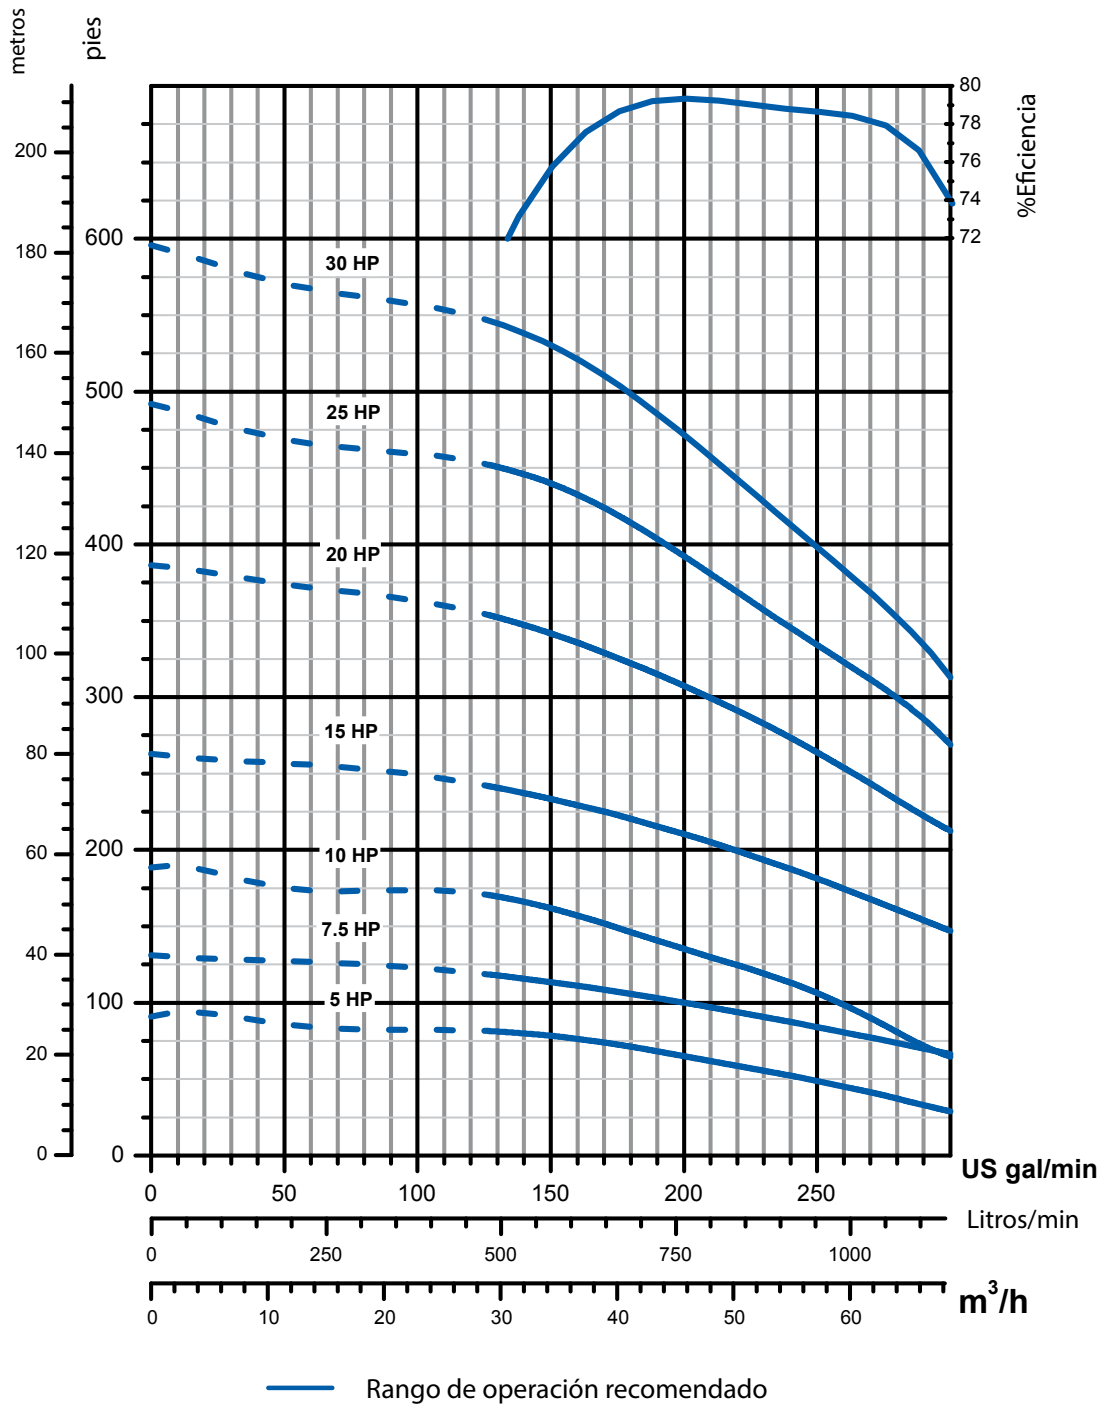

Rendimiento del Modelo 225STS8

Nota: Rendimiento basado en:
 -Agua dulce, 68 °F (20 °C)
 -Motor de 6" / 3450 rpm

Rendimiento del Modelo 225STS8

Nota: Rendimiento basado en:
 -Agua dulce, 68 °F (20 °C)
 -Motor de 6" / 3450 rpm