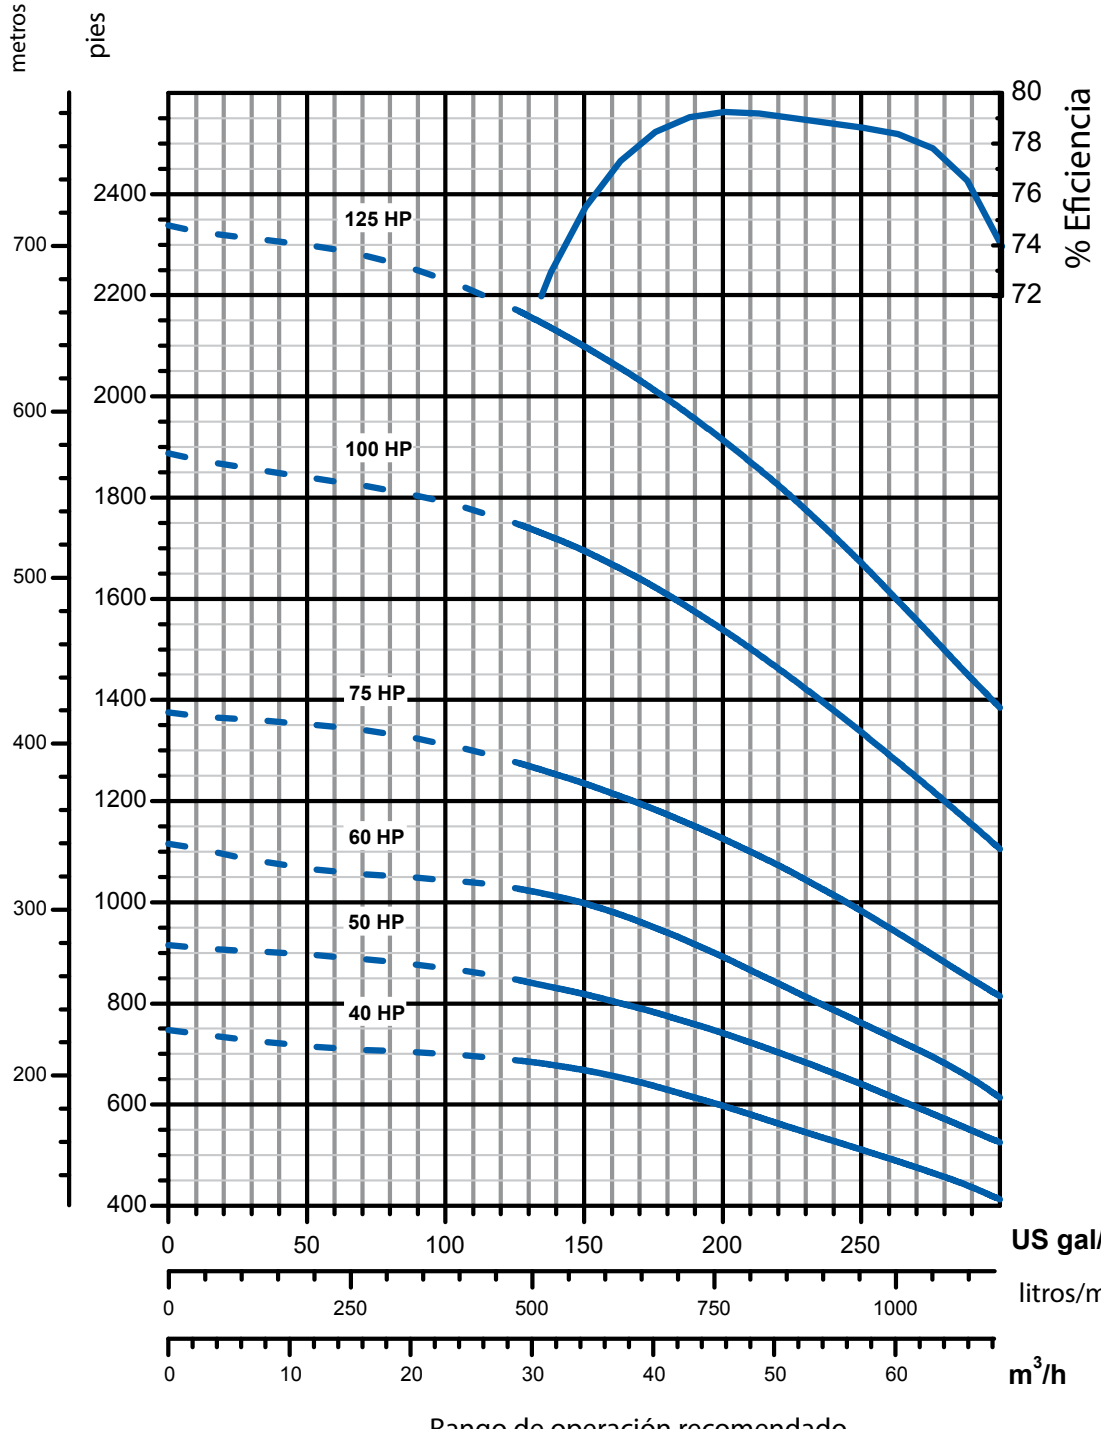

Rendimiento del Modelo 225STS8

Nota: Rendimiento basado en:
 -Agua dulce, 68 °F (20 °C)
 -Motor de 6" / 3450 rpm

Rendimiento del Modelo 225STS8

Nota: Rendimiento basado en:
 -Agua dulce, 68 °F (20 °C)
 -Motor de 6" / 3450 rpm