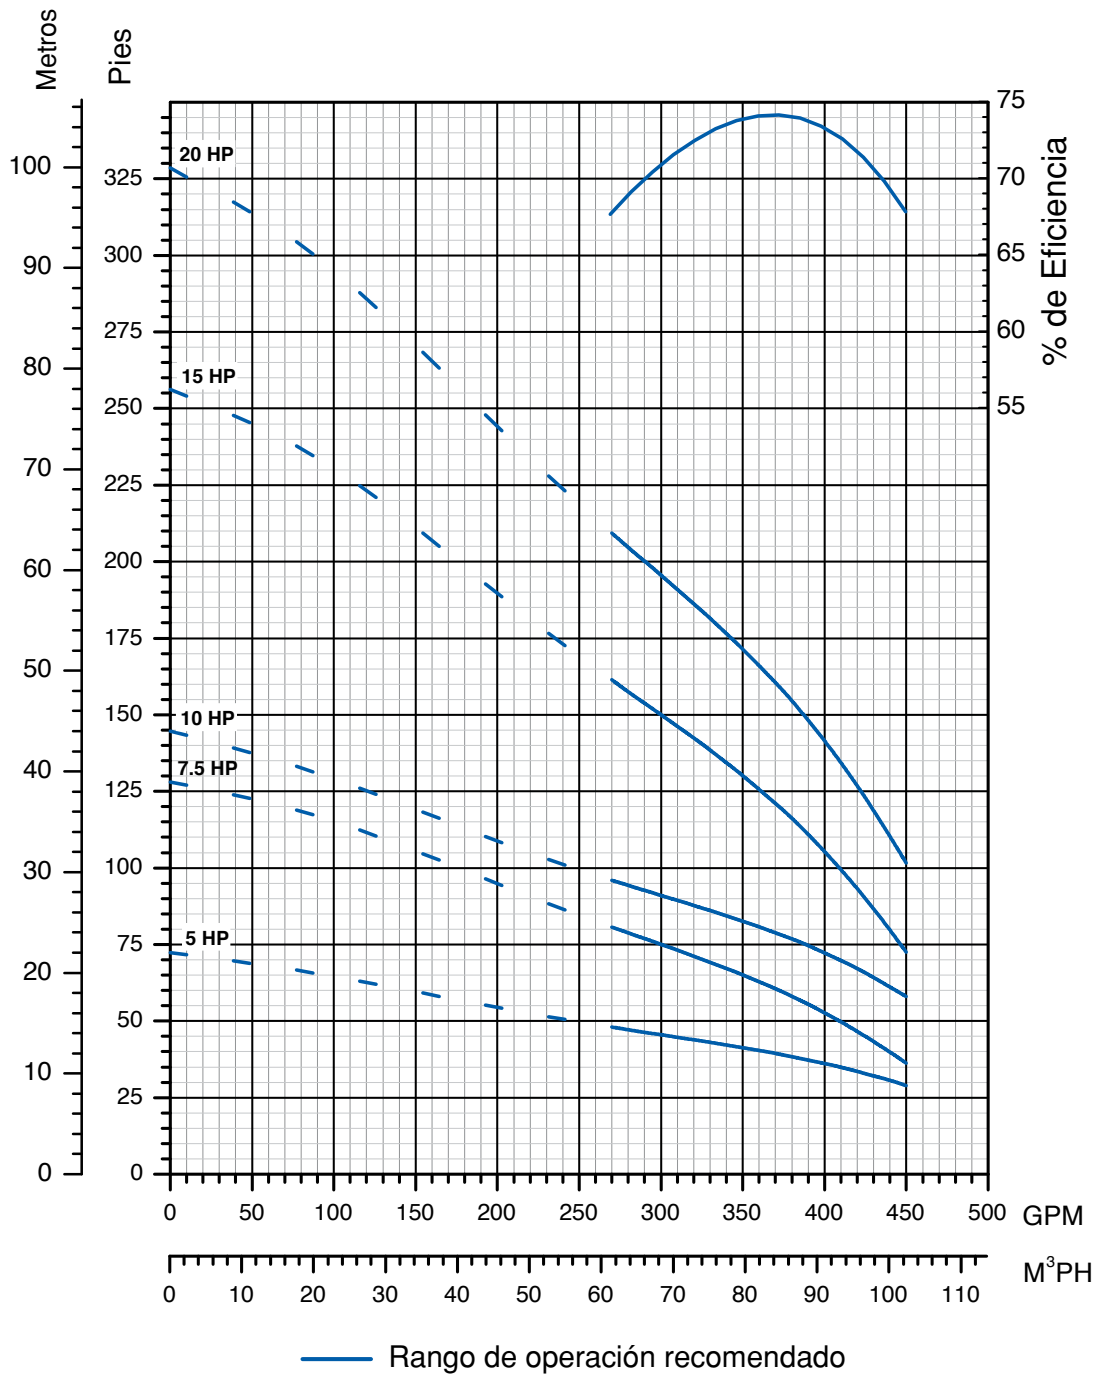

Rendimiento del Modelo 375STS6

Nota: Rendimiento basado en:
 -Agua dulce, 68 °F (20 °C)
 -Motor de 6" / 3450 rpm

Rendimiento del Modelo 375STS6

Nota: Rendimiento basado en:
 -Agua dulce, 68 °F (20 °C)
 -Motor de 6" / 3450 rpm