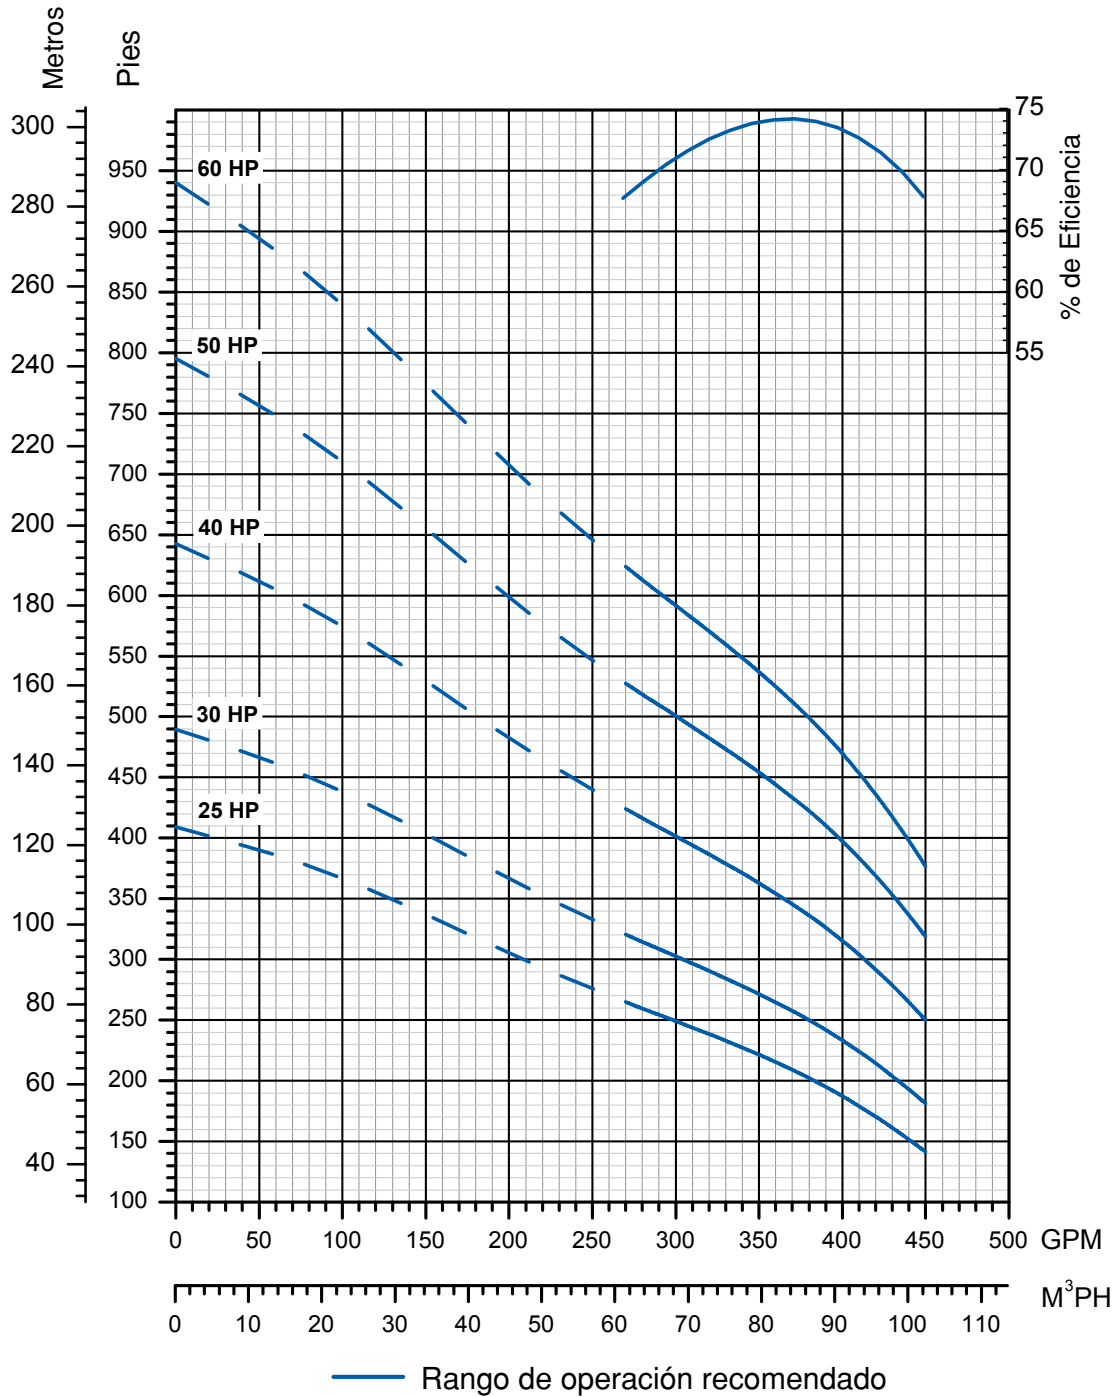

Rendimiento del Modelo 375STS6

Nota: Rendimiento basado en:
 -Agua dulce, 68 °F (20 °C)
 -Motor de 6" / 3450 rpm

Rendimiento del Modelo 375STS6

Nota: Rendimiento basado en:
 -Agua dulce, 68 °F (20 °C)
 -Motor de 6" / 3450 rpm