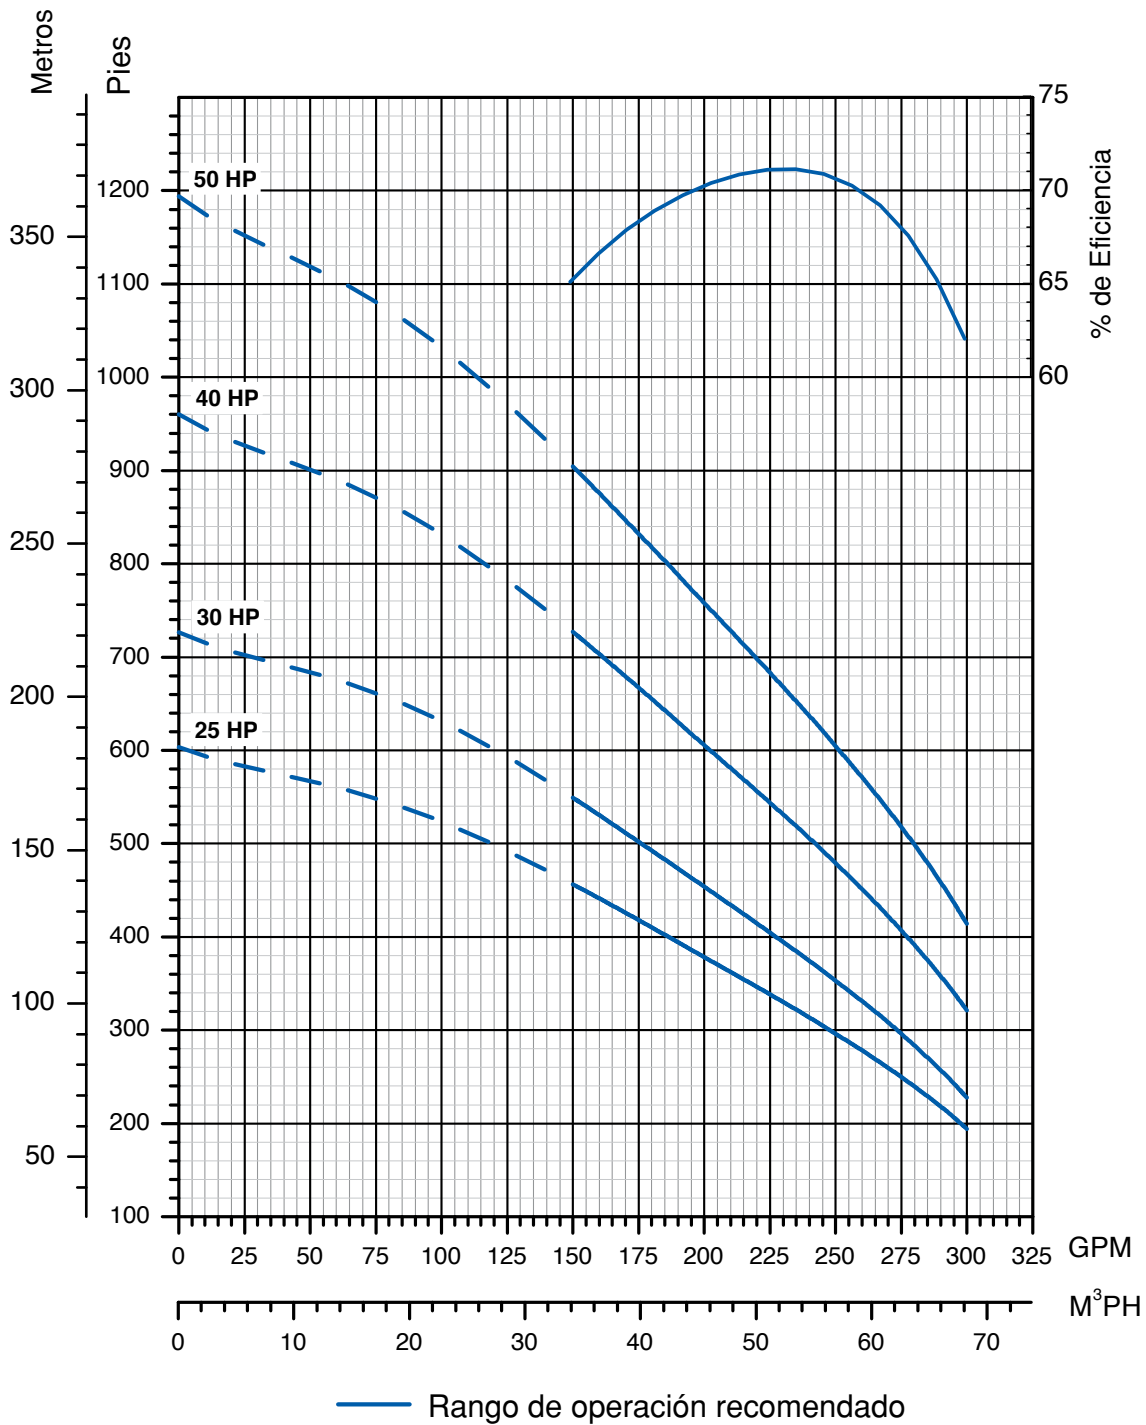

Rendimiento del Modelo 225STS6

— Rango de operación recomendado

Nota: Rendimiento basado en:
 -Agua dulce, 68 °F (20 °C)
 -Motor de 6" / 3450 rpm

Rendimiento del Modelo 225STS6

Nota: Rendimiento basado en:
 -Agua dulce, 68 °F (20 °C)
 -Motor de 6" / 3450 rpm