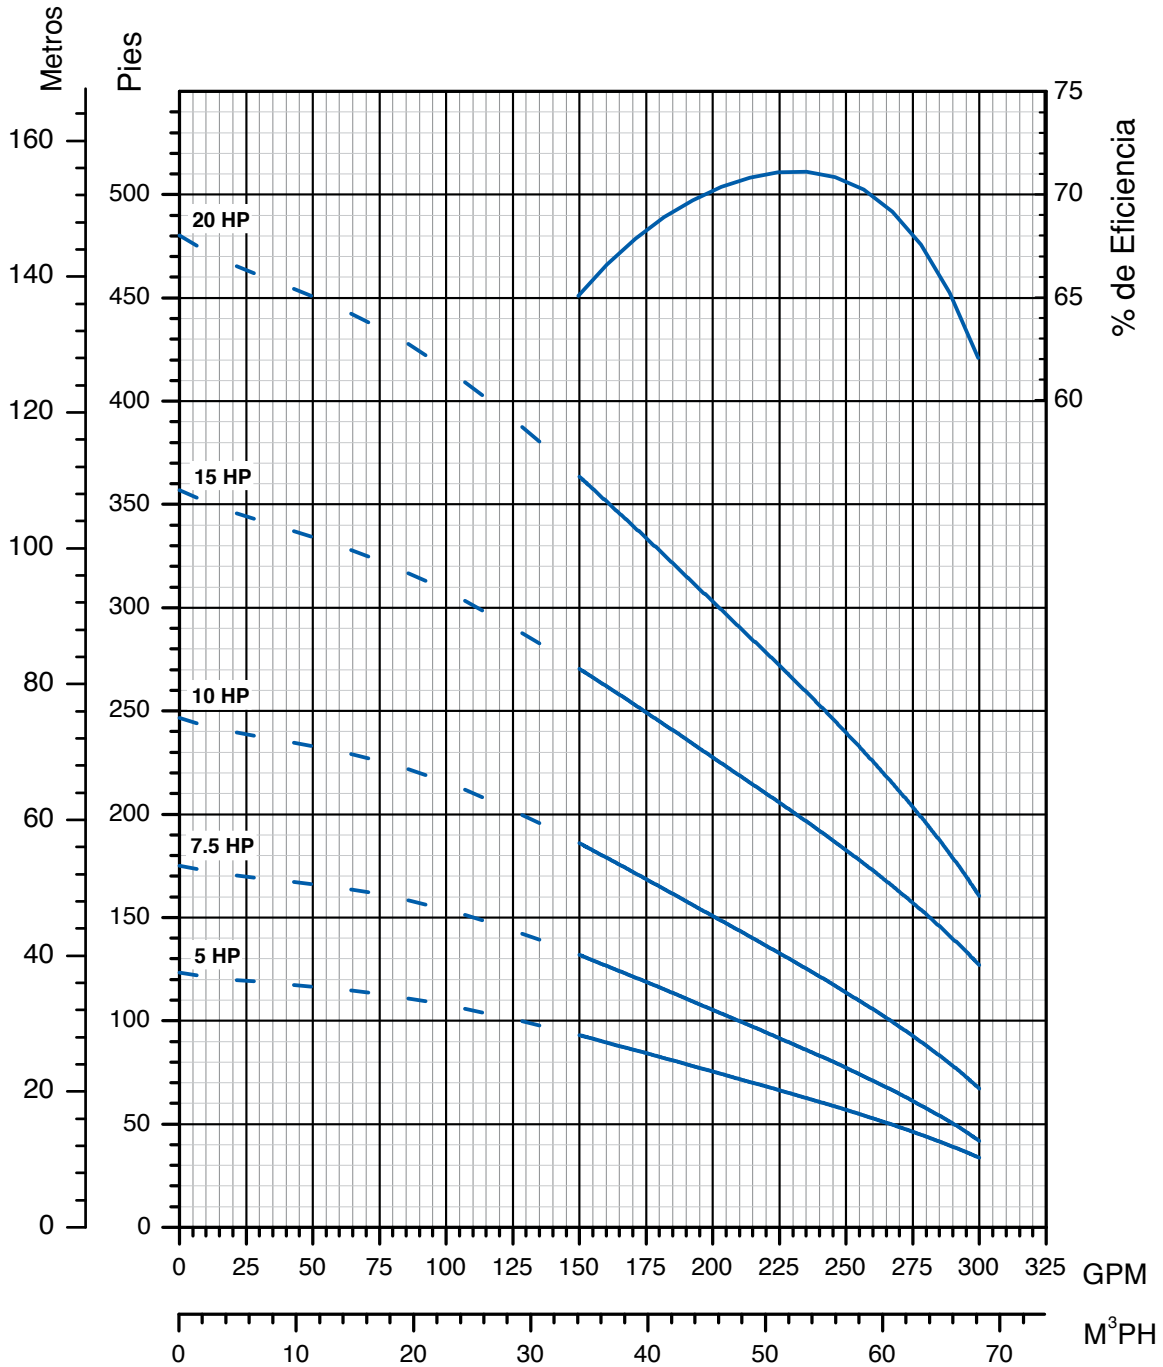

Rendimiento del Modelo 225STS6

— Rango de operación recomendado

Nota: Rendimiento basado en:
 -Agua dulce, 68 °F (20 °C)
 -Motor de 6" / 3450 rpm

Rendimiento del Modelo 225STS6

Nota: Rendimiento basado en:
 -Agua dulce, 68 °F (20 °C)
 -Motor de 6" / 3450 rpm