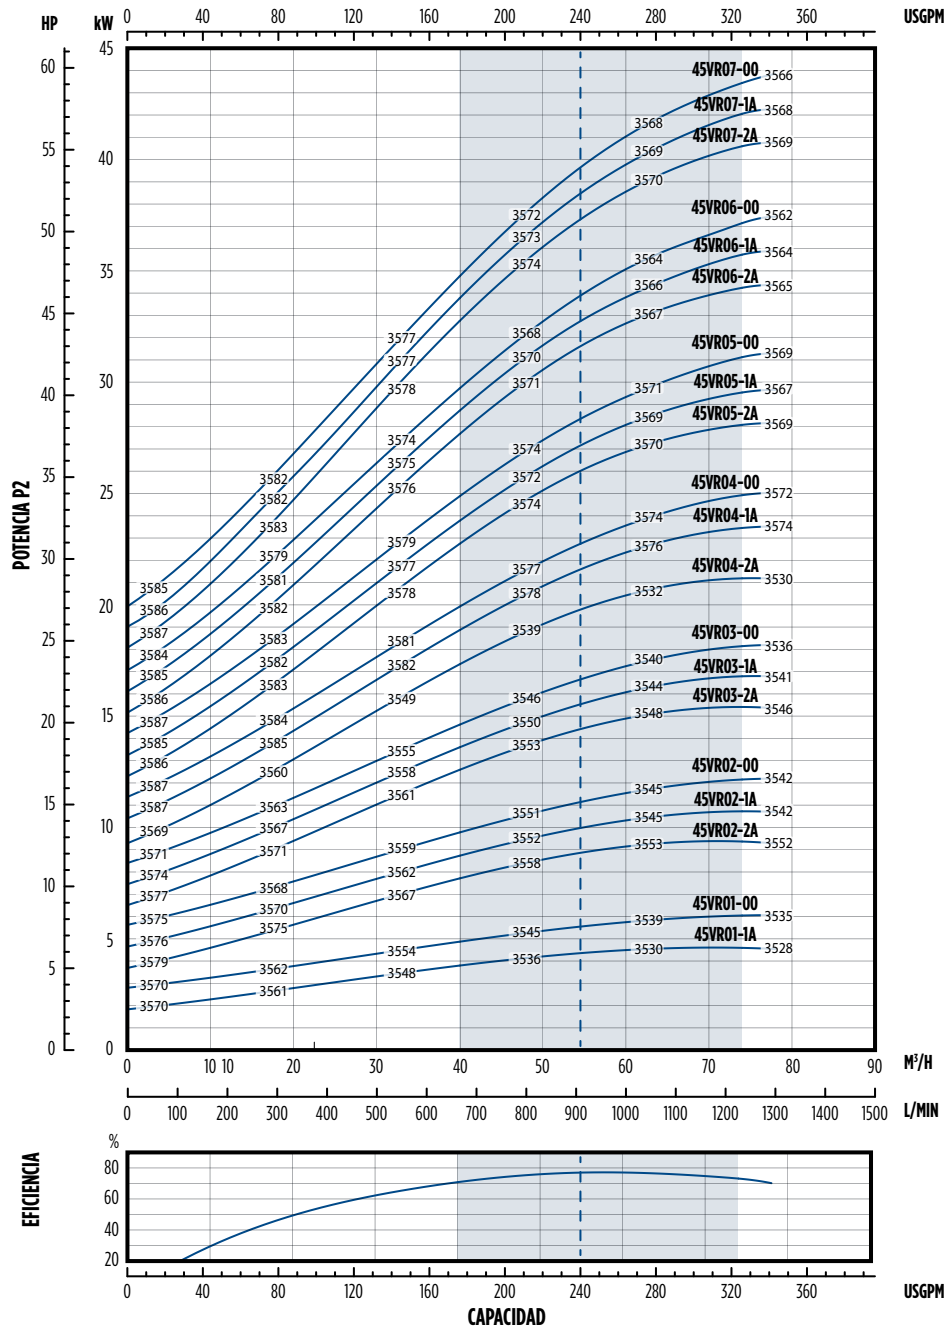

SERIE - 45VR

CURVA DE POTENCIA: 01-07 ETAPAS (3600 RPM)

Nota: Especificaciones sujetas a cambio sin previo aviso