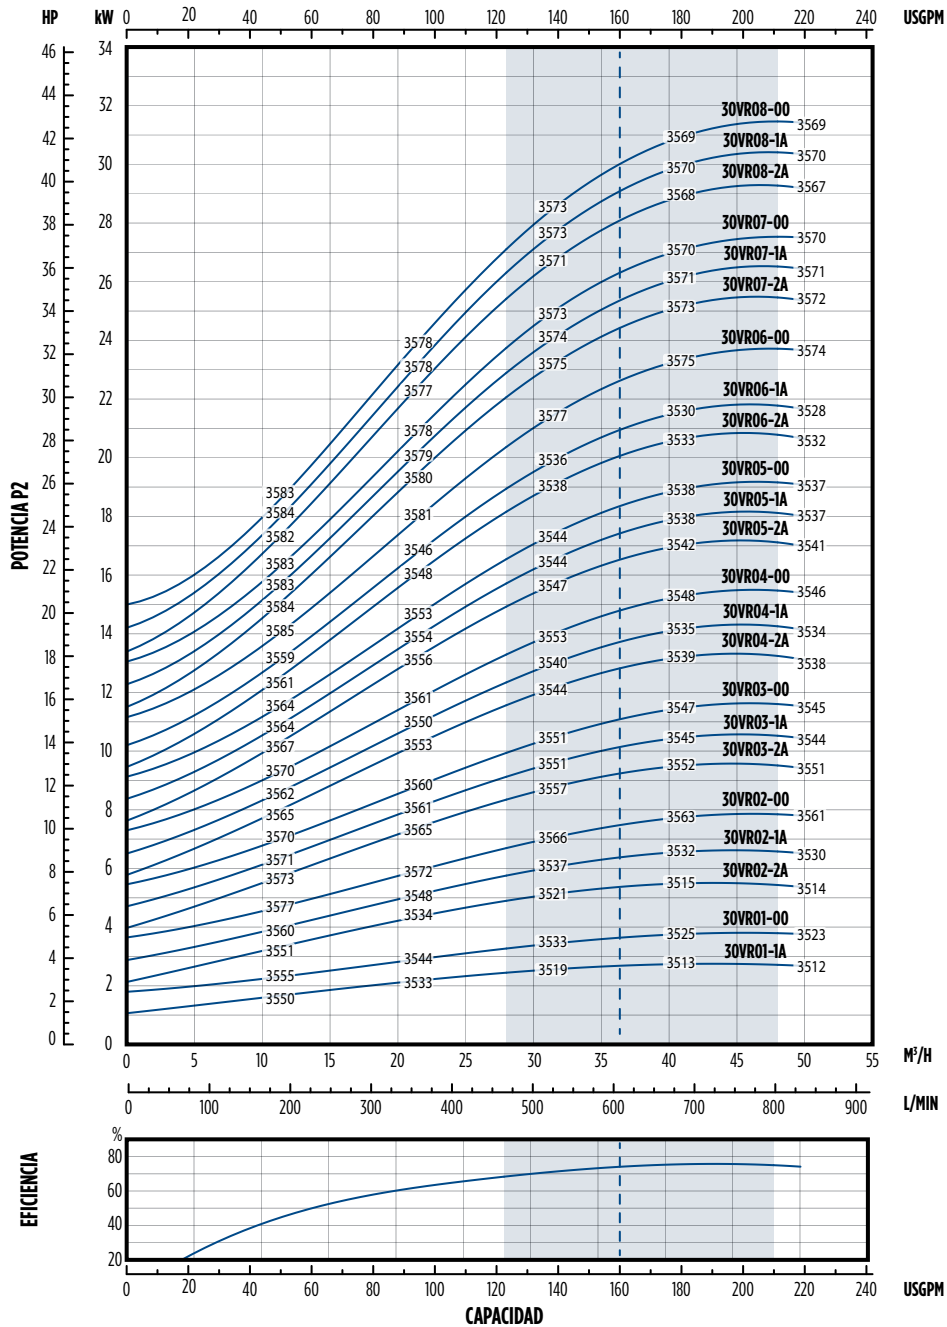

## SERIE - 30VR

### CURVA DE POTENCIA: 01-08 ETAPAS (3600 RPM)

Nota: Especificaciones sujetas a cambio sin previo aviso