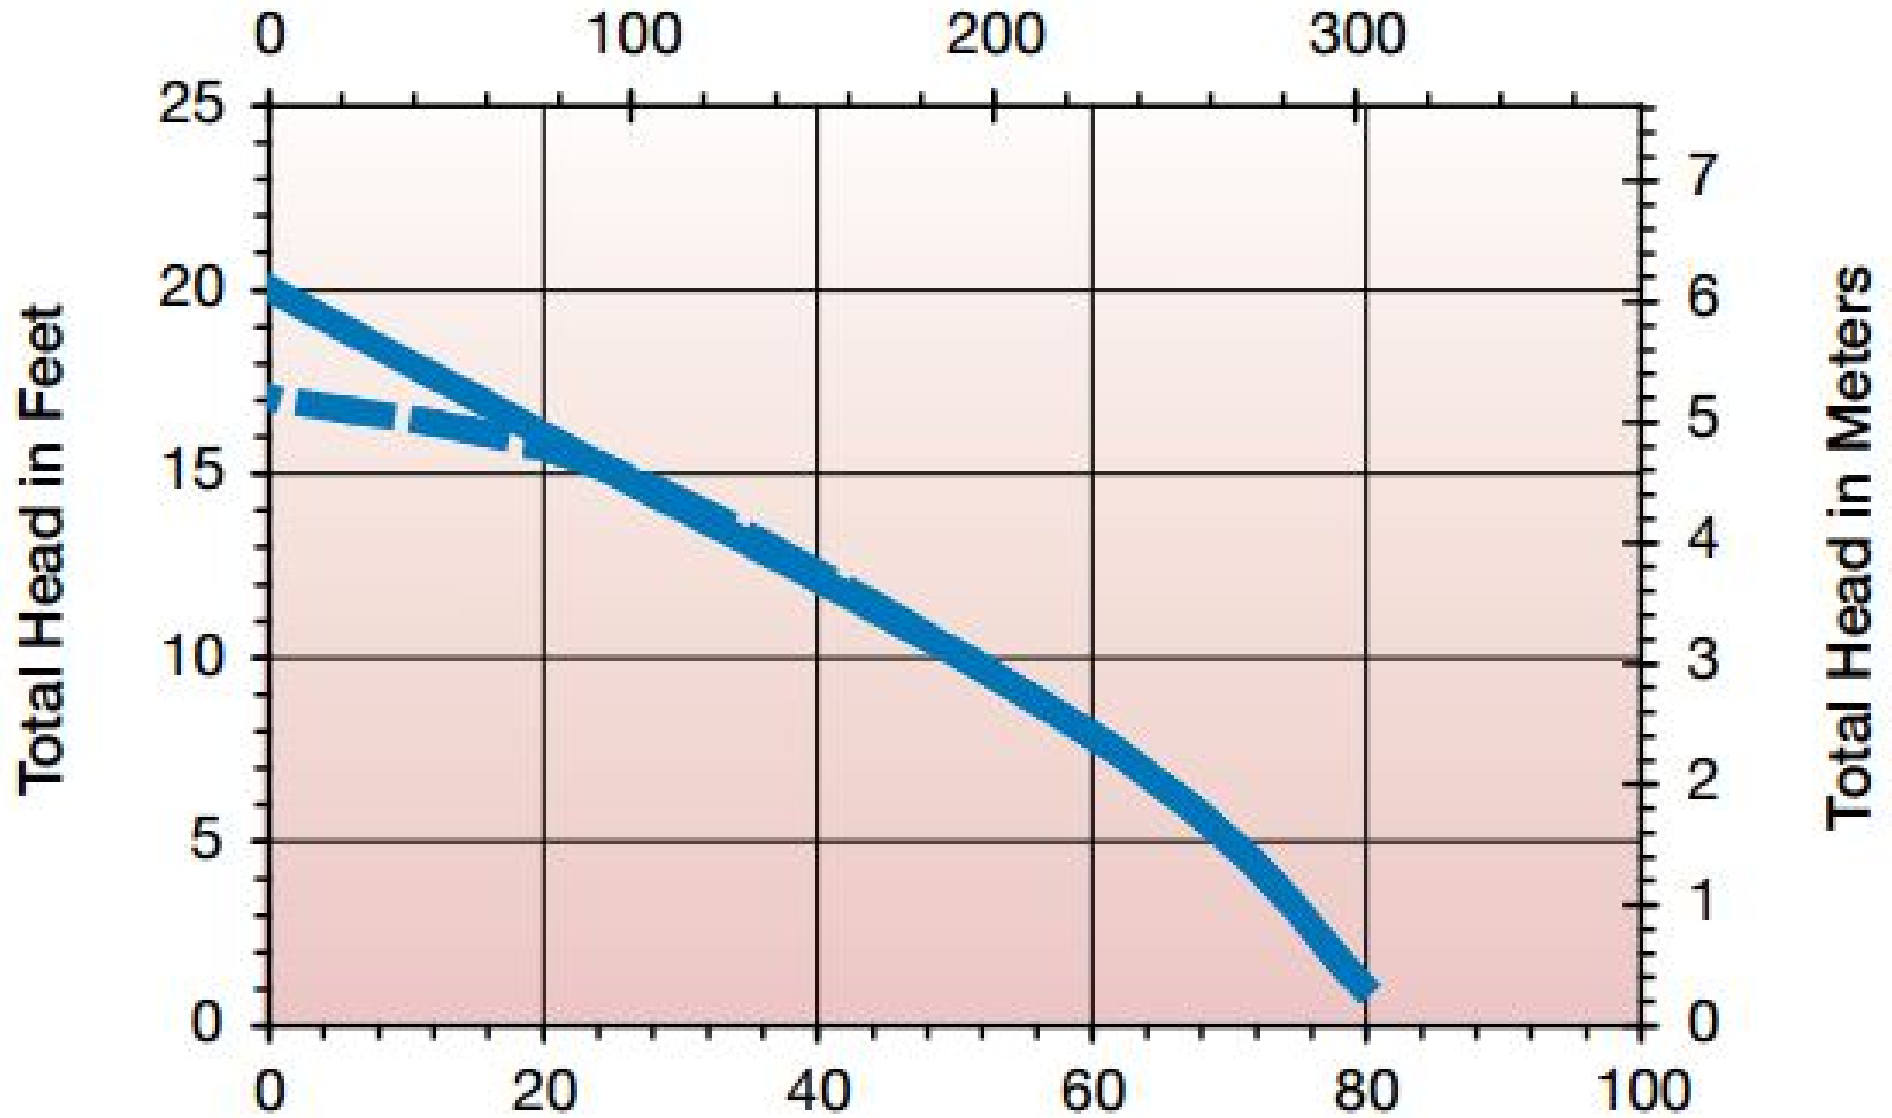

# Capacity - Liters per Hour

# Capacity - Gallons per Hour

115 Volt, 60 Hz    230 Volt, 60 Hz