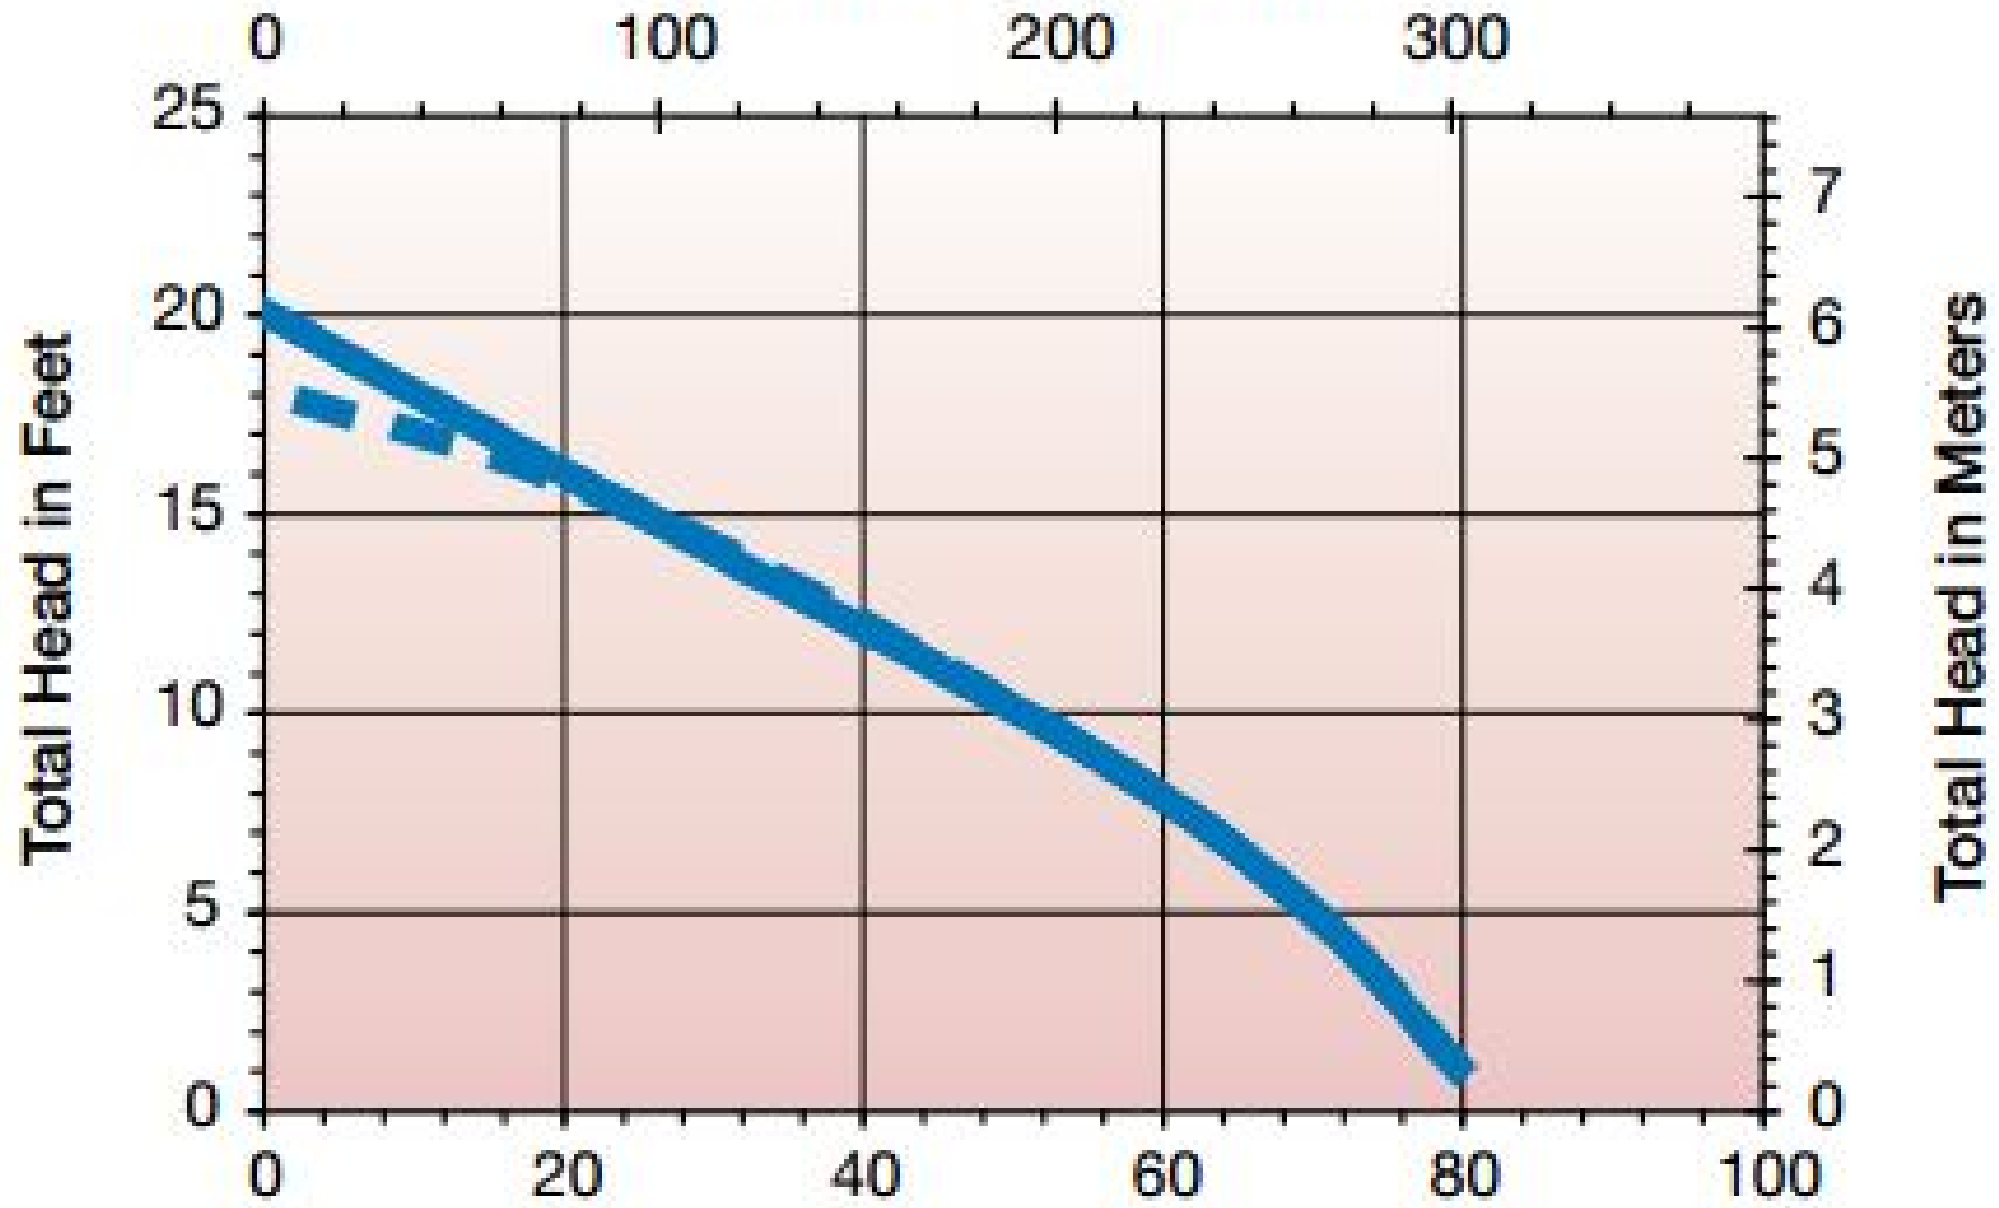

Capacity - Liters per Hour

Capacity - Gallons per Hour

115 Volt, 60 Hz    230 Volt, 60 Hz