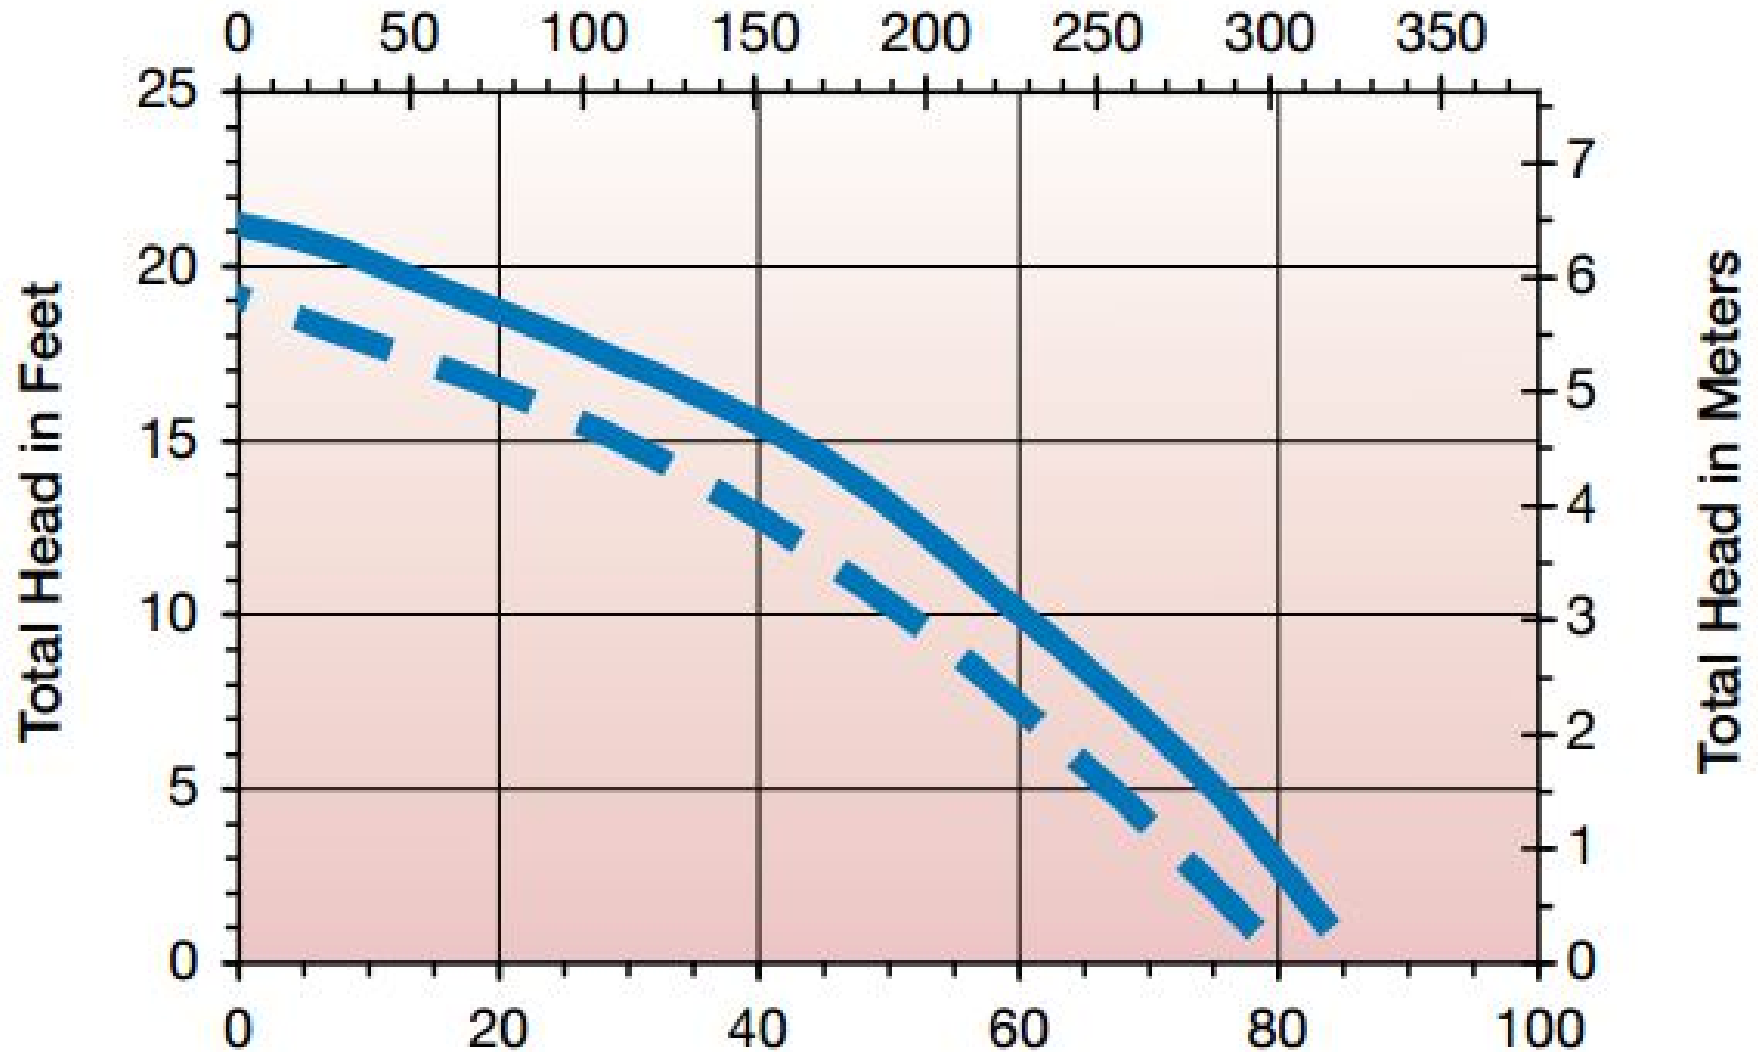

### Capacity - Liters per Hour

### Capacity - Gallons per Hour

115 Volt, 60 Hz      230 Volt, 60 Hz