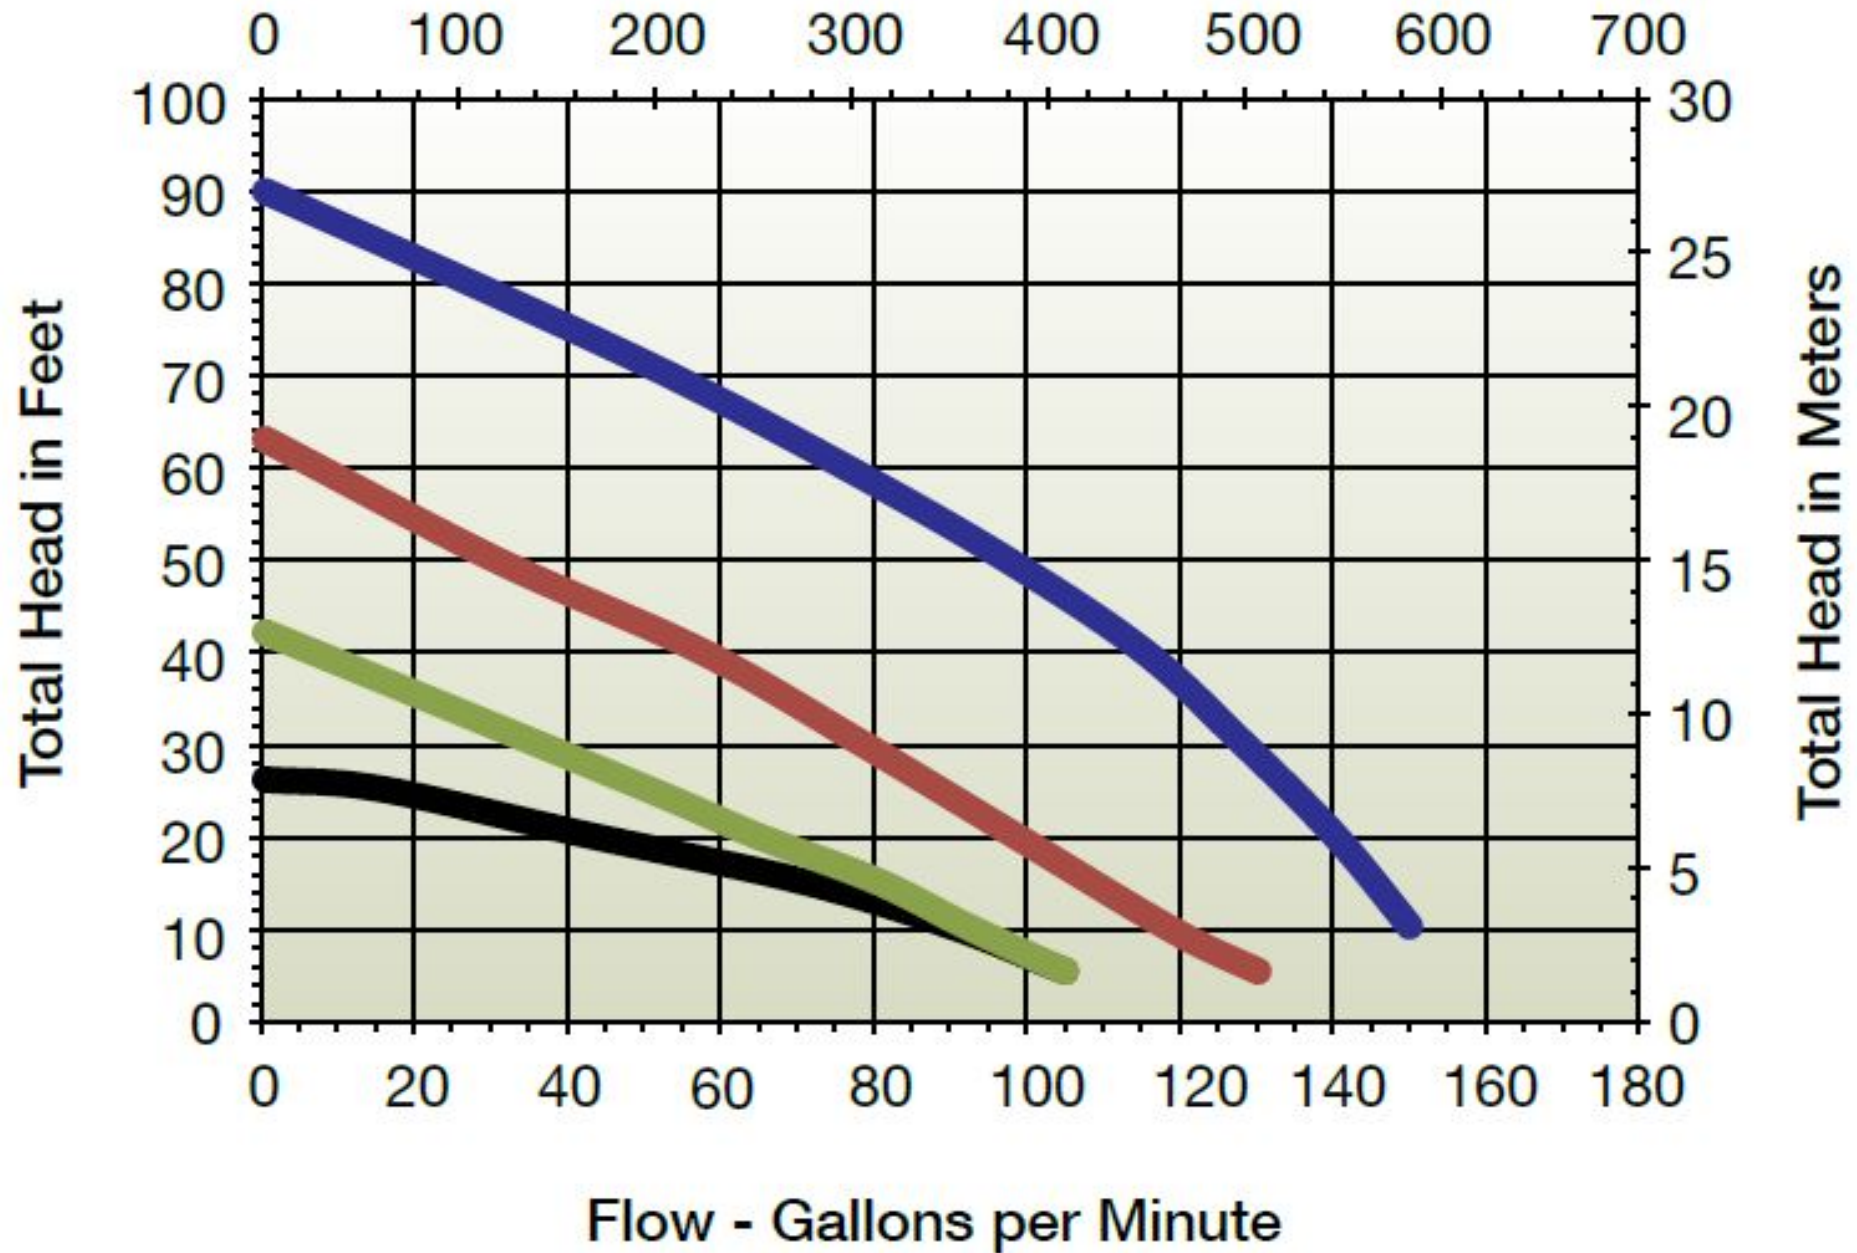

Flow - Liters per Minute

■ WS30M   ■ WS50M   ■ WS50H   ■ WS100H