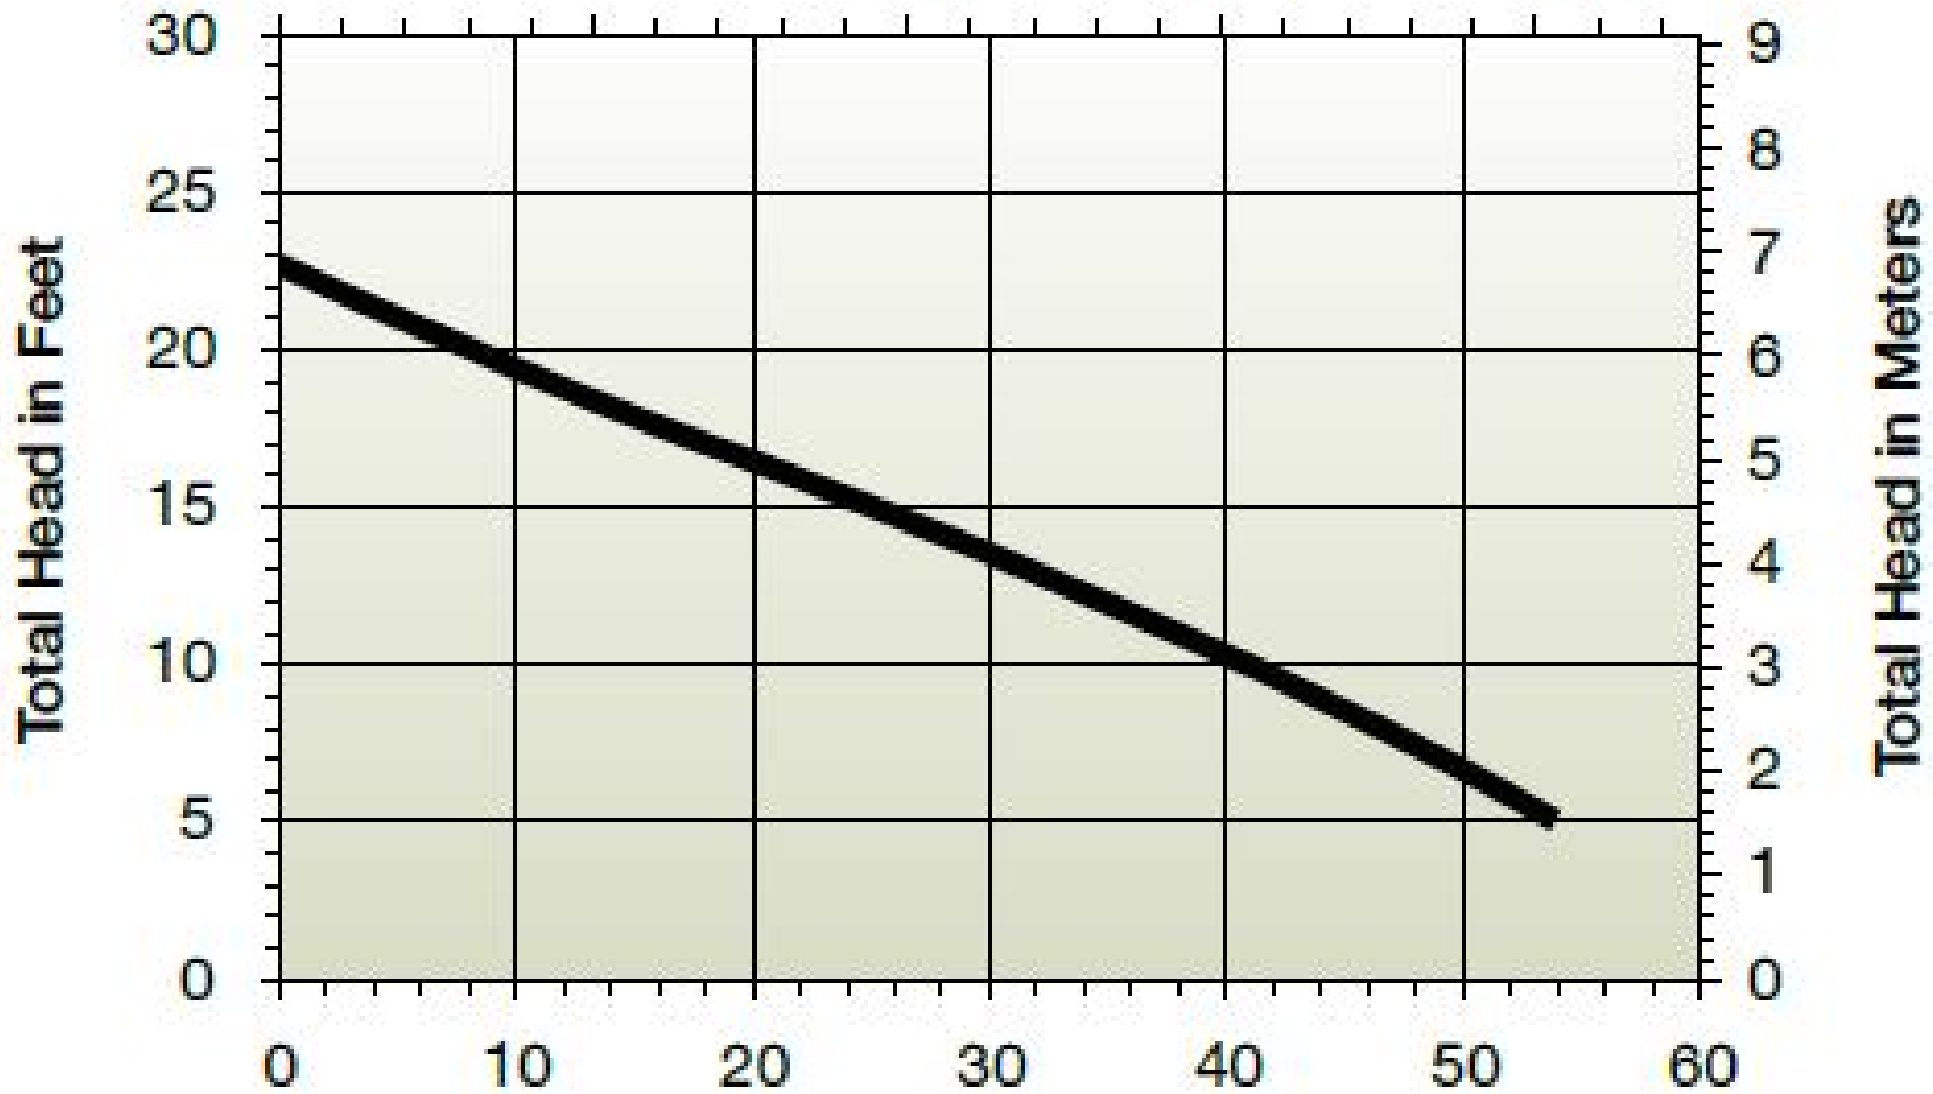

Capacity - Liters per Minute

0 50 100 150 200

Capacity - Gallons per Minute