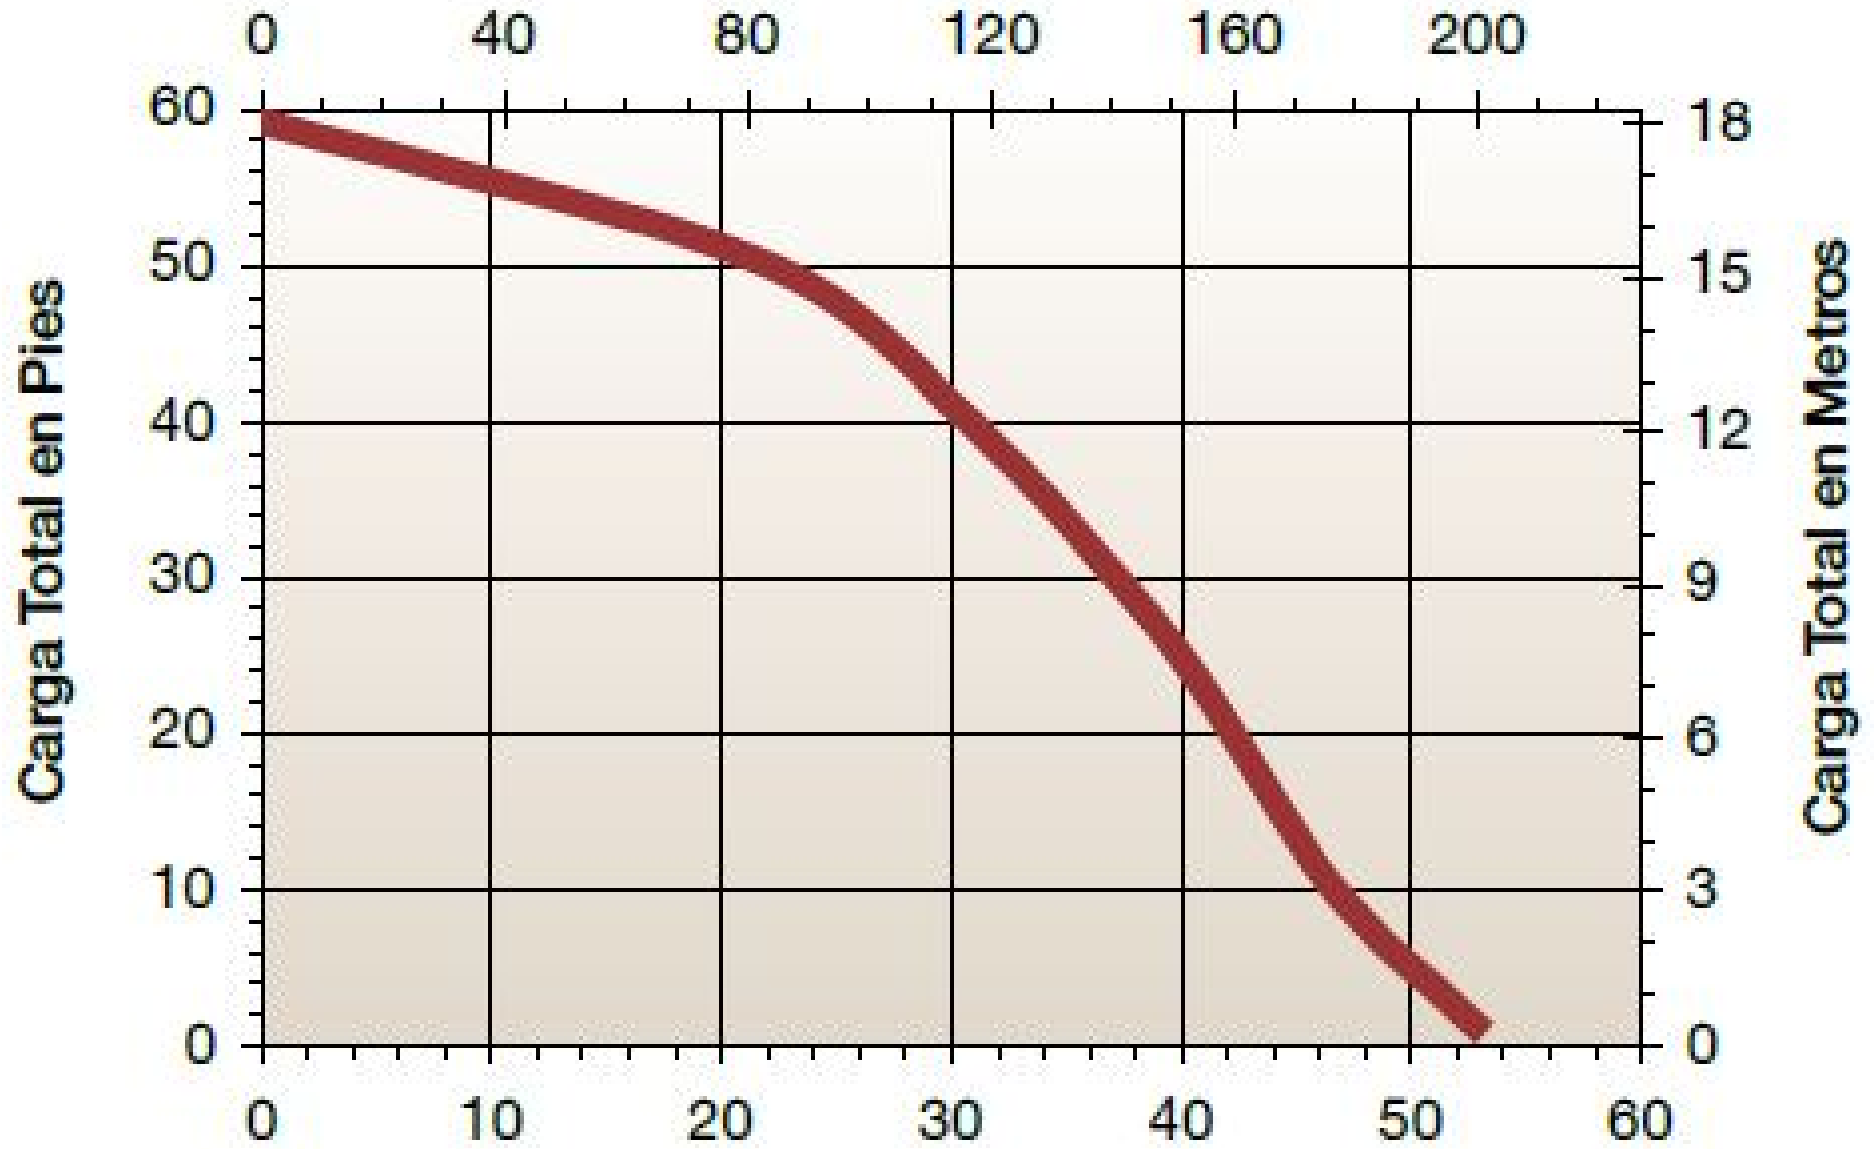

Capacidad - Litros por Minuto

115 ó 230 volt, 60Hz