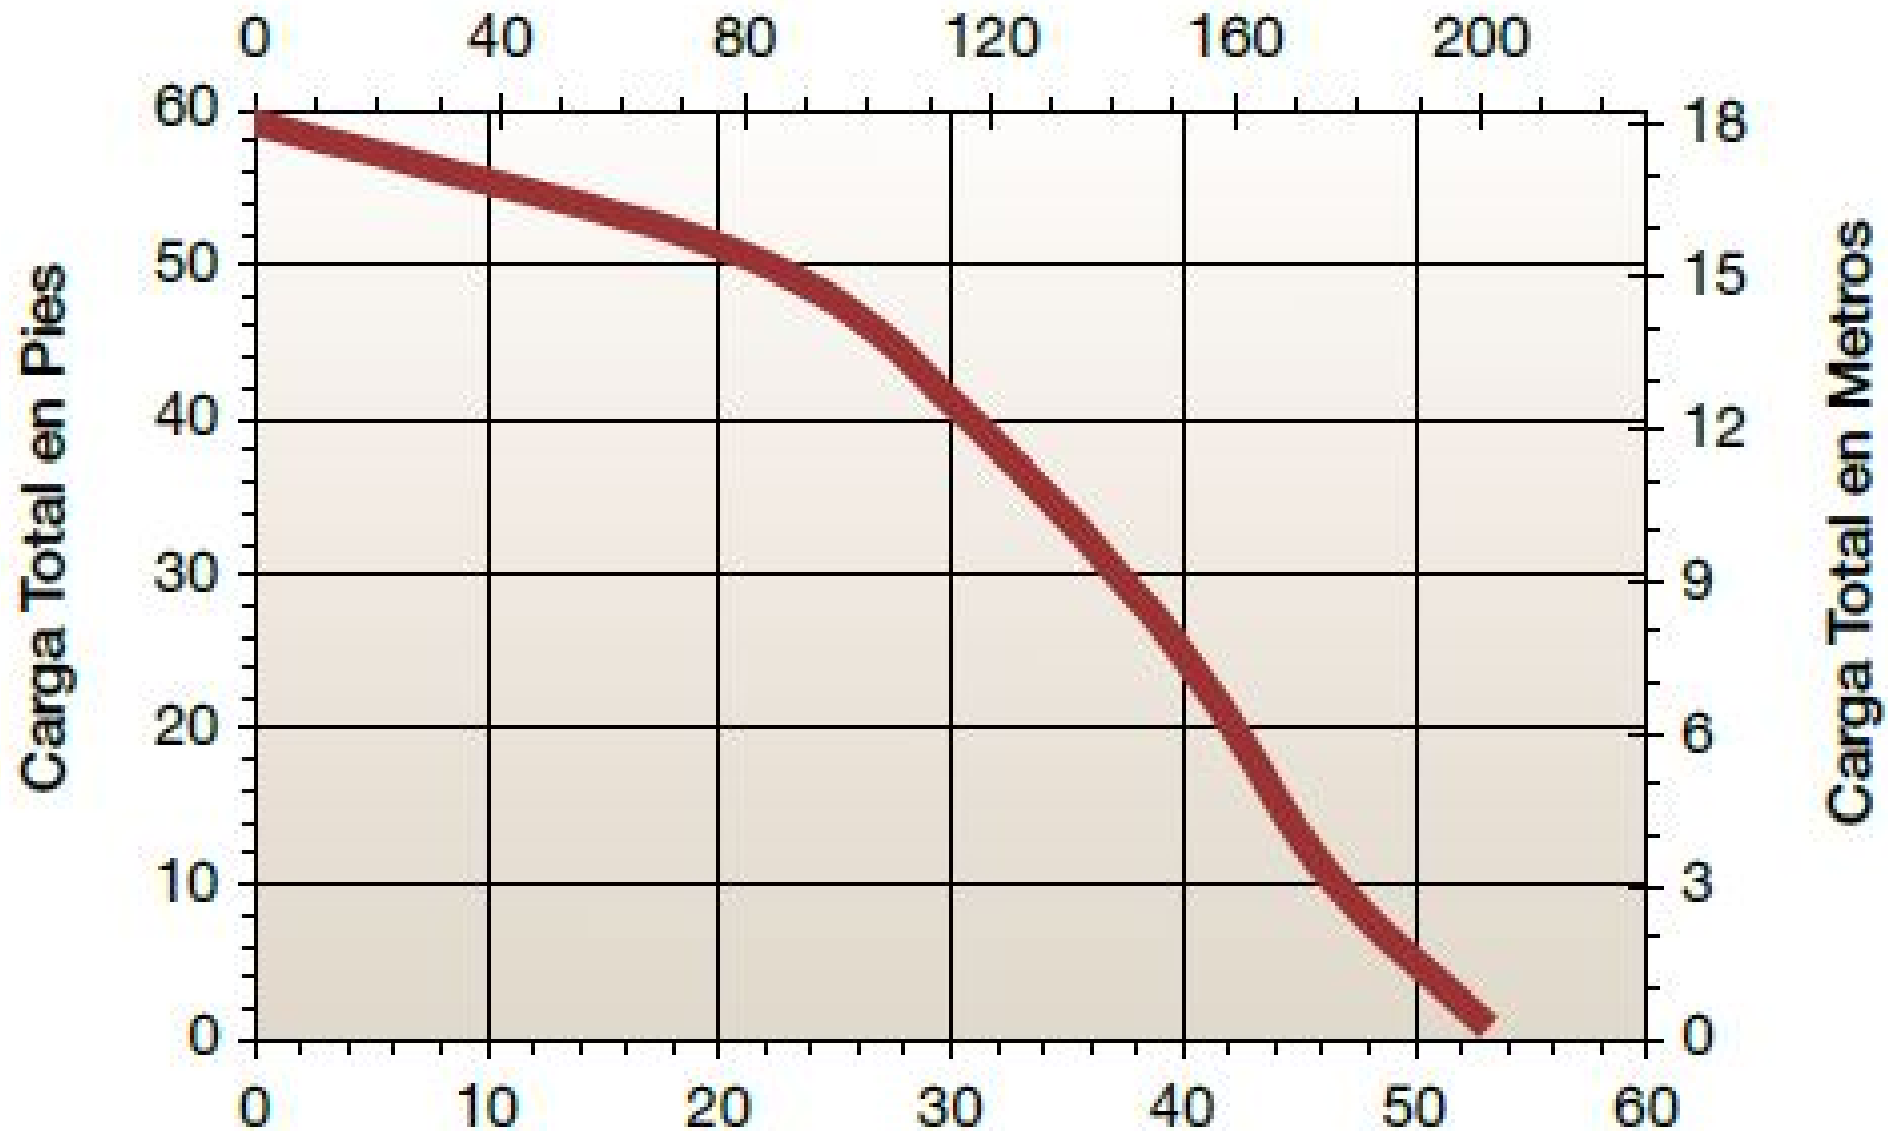

Capacidad - Litros por Minuto

Capacidad - Galones por Minuto

115 ó 230 volt, 60Hz