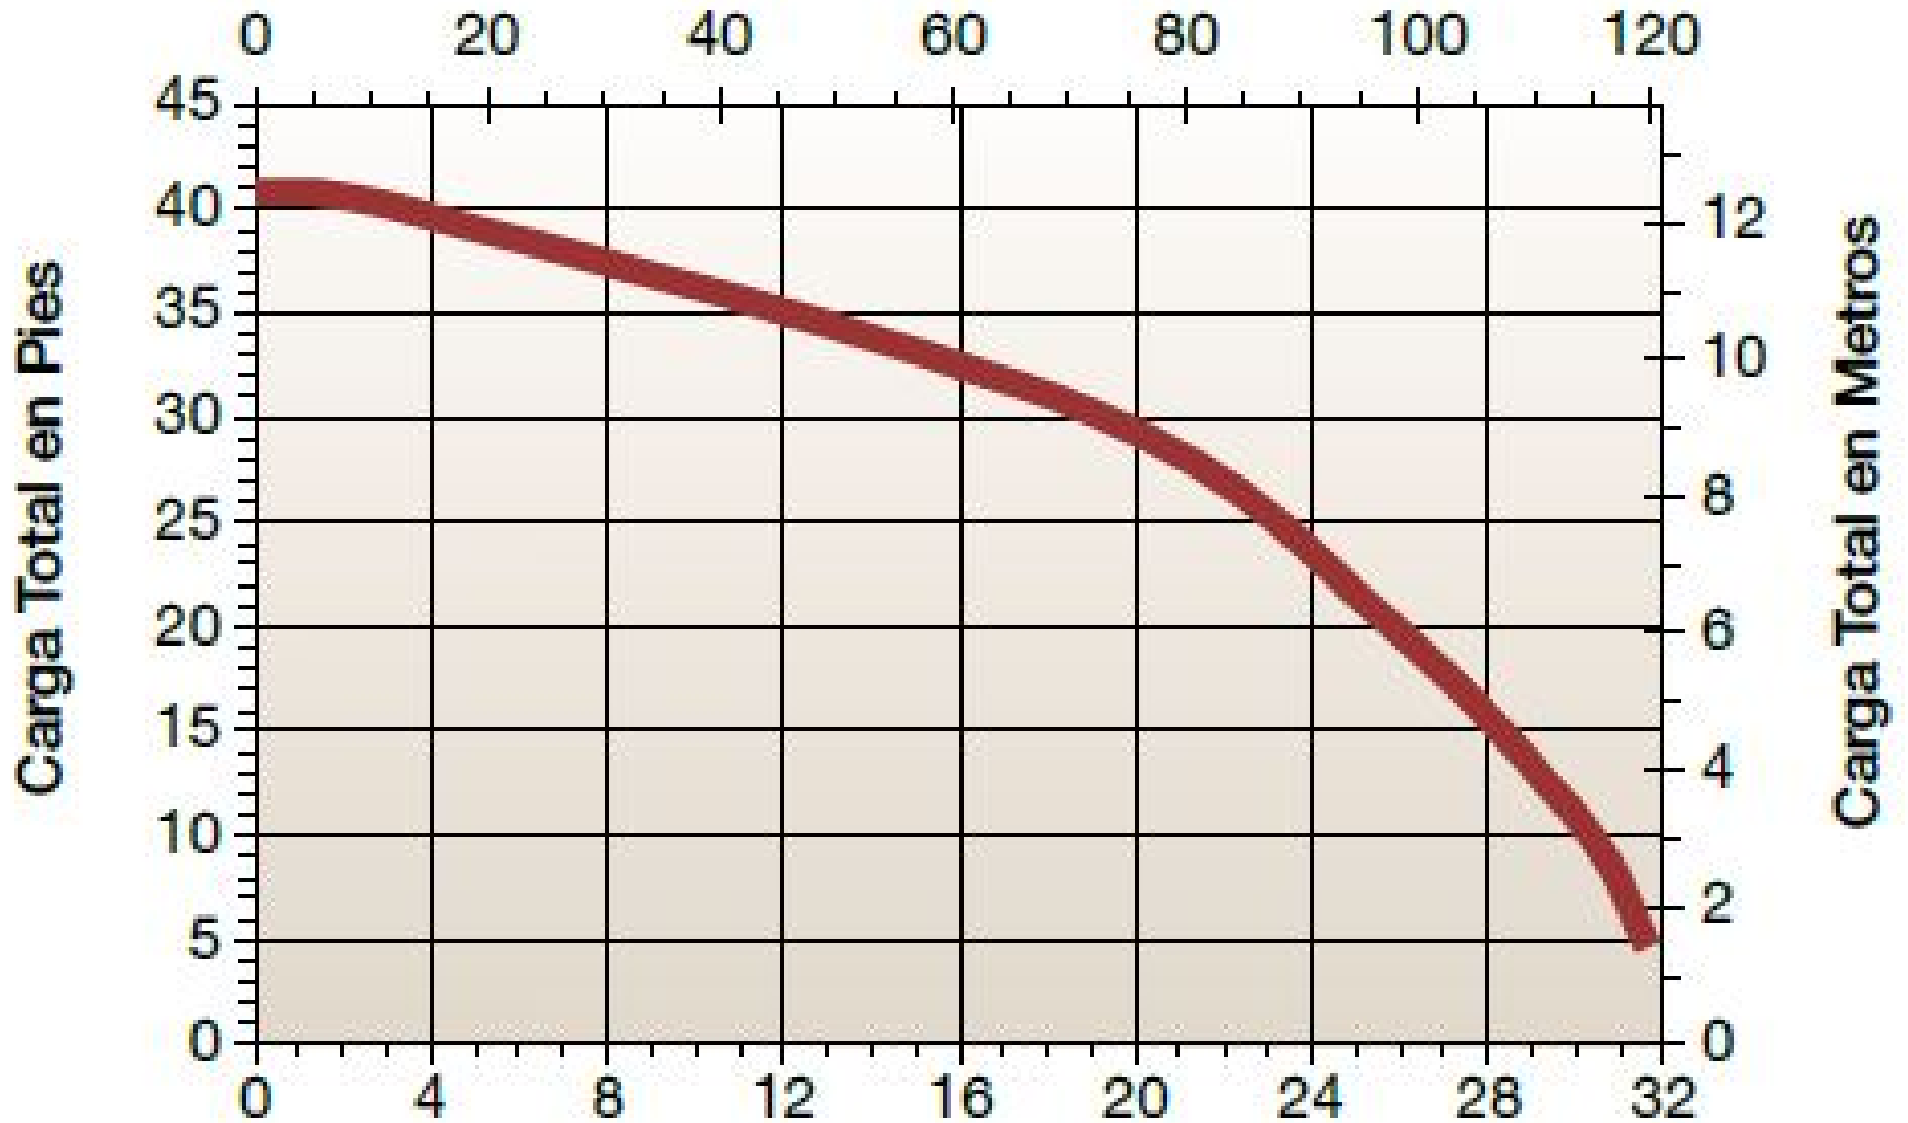

Capacidad - Litros por Minuto

Capacidad - Galones por Minuto

115 ó 230 volt, 60Hz