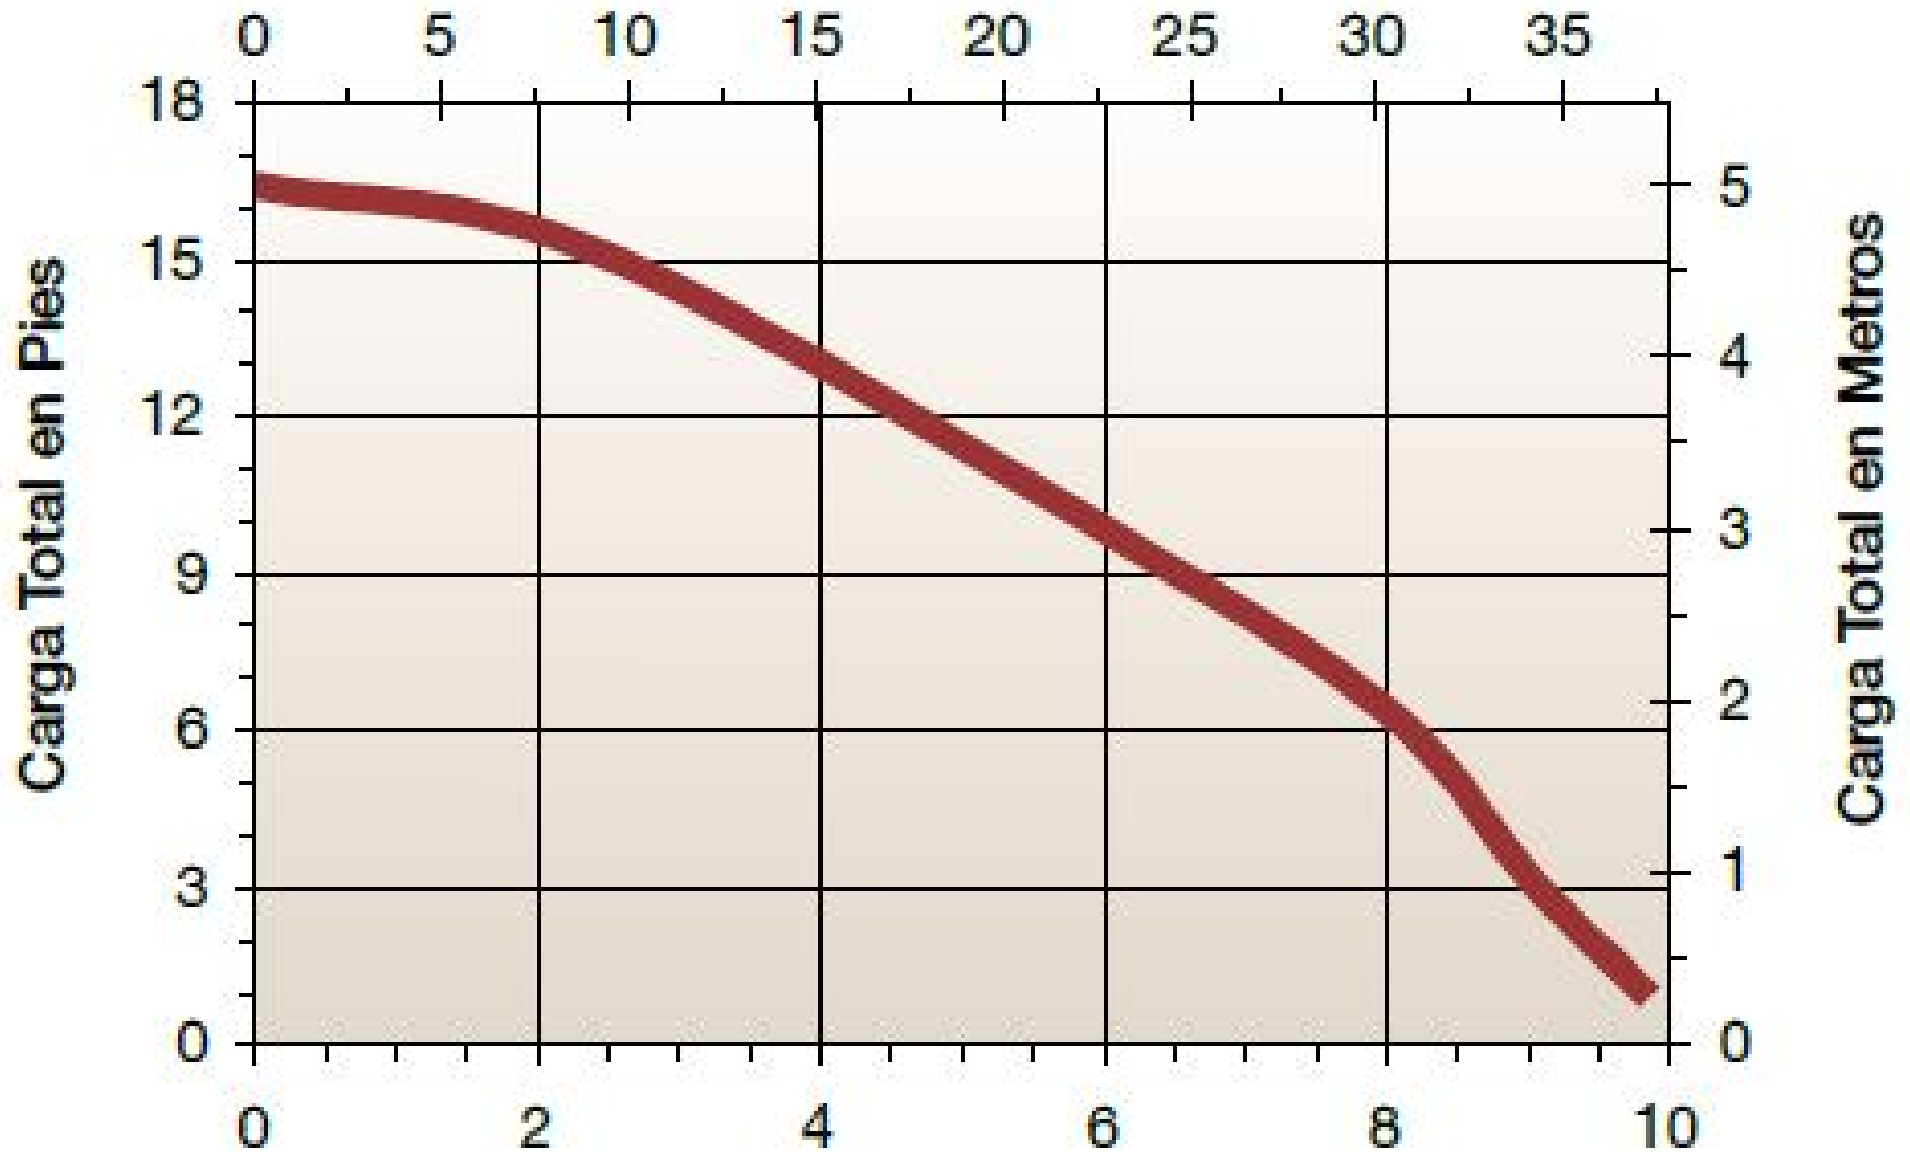

# Capacidad - Litros por Minuto

# Capacidad - Galones por Minuto

115 ó 230 volt, 60Hz