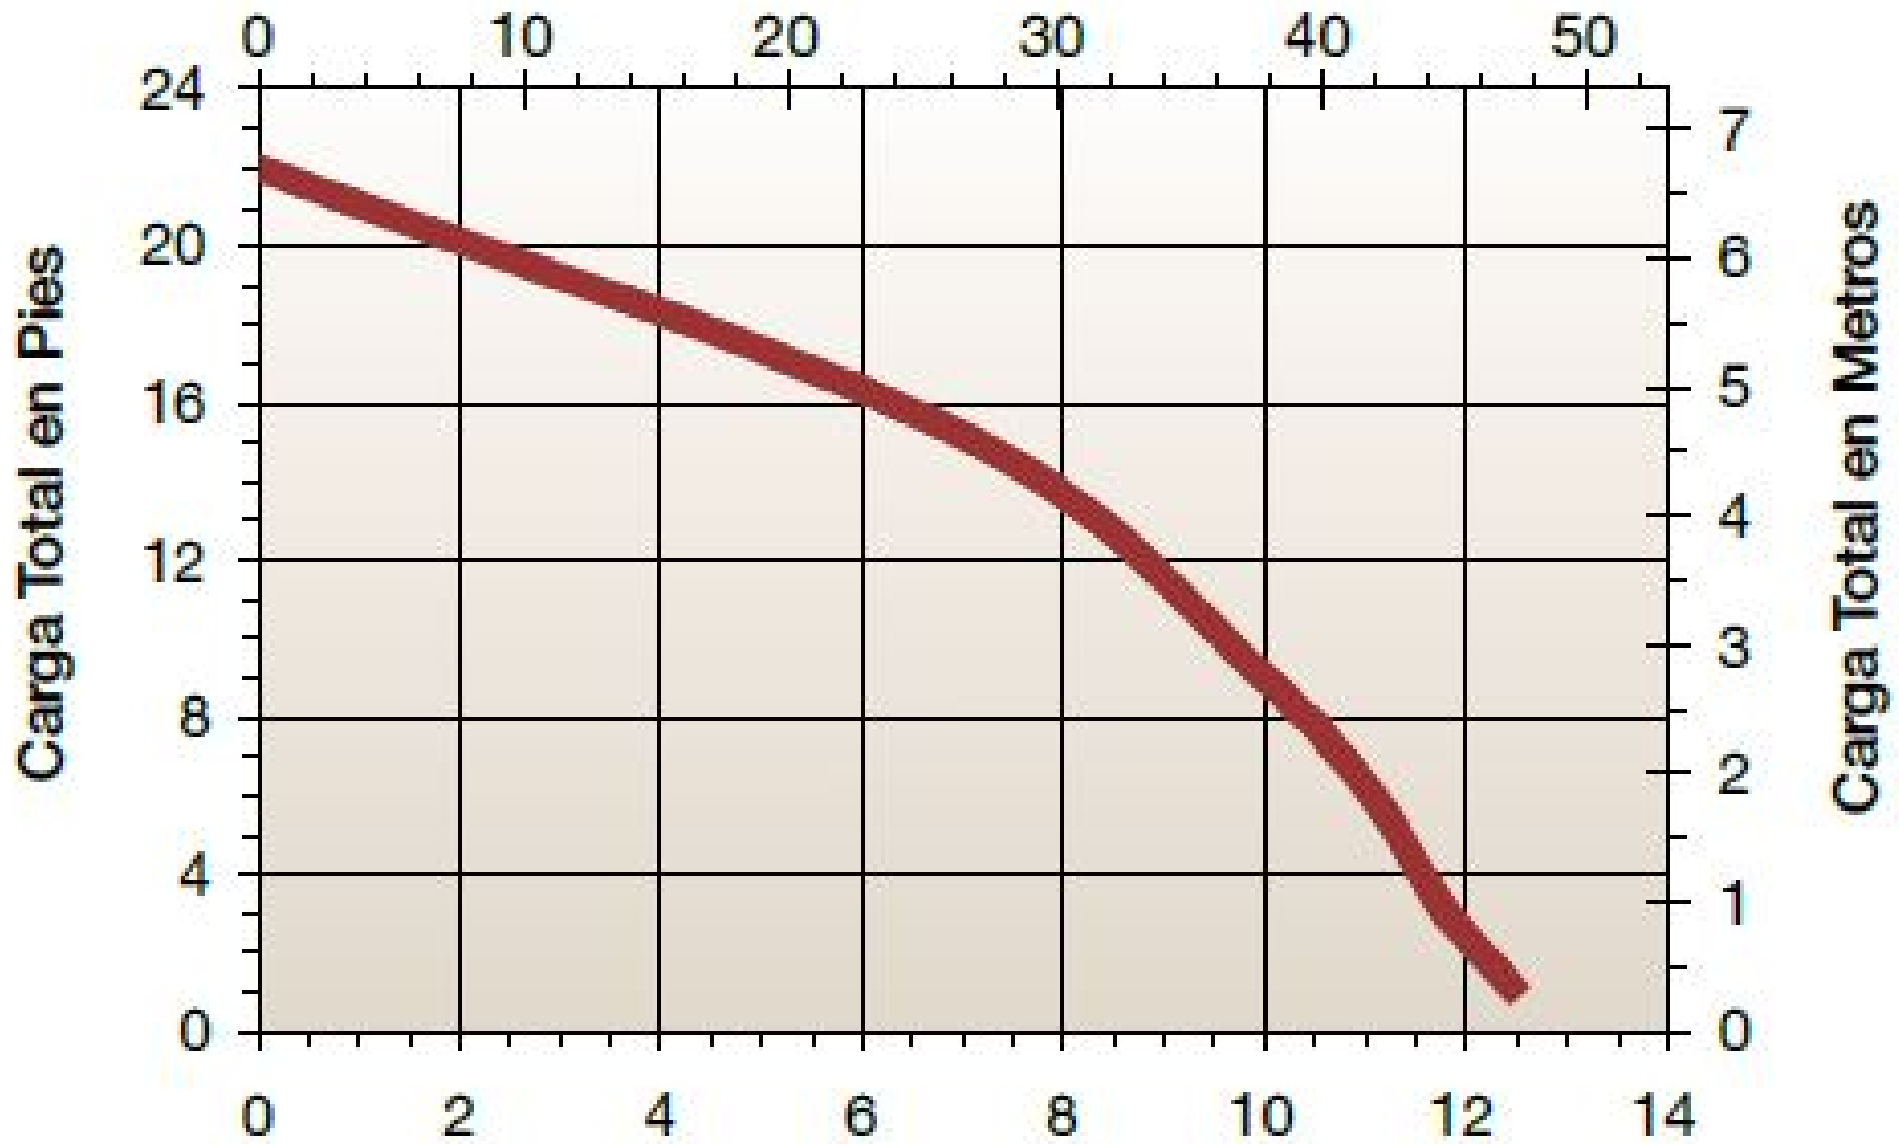

Capacidad - Litros por Minuto

Capacidad - Galones por Minuto

115 ó 230 volt, 60Hz