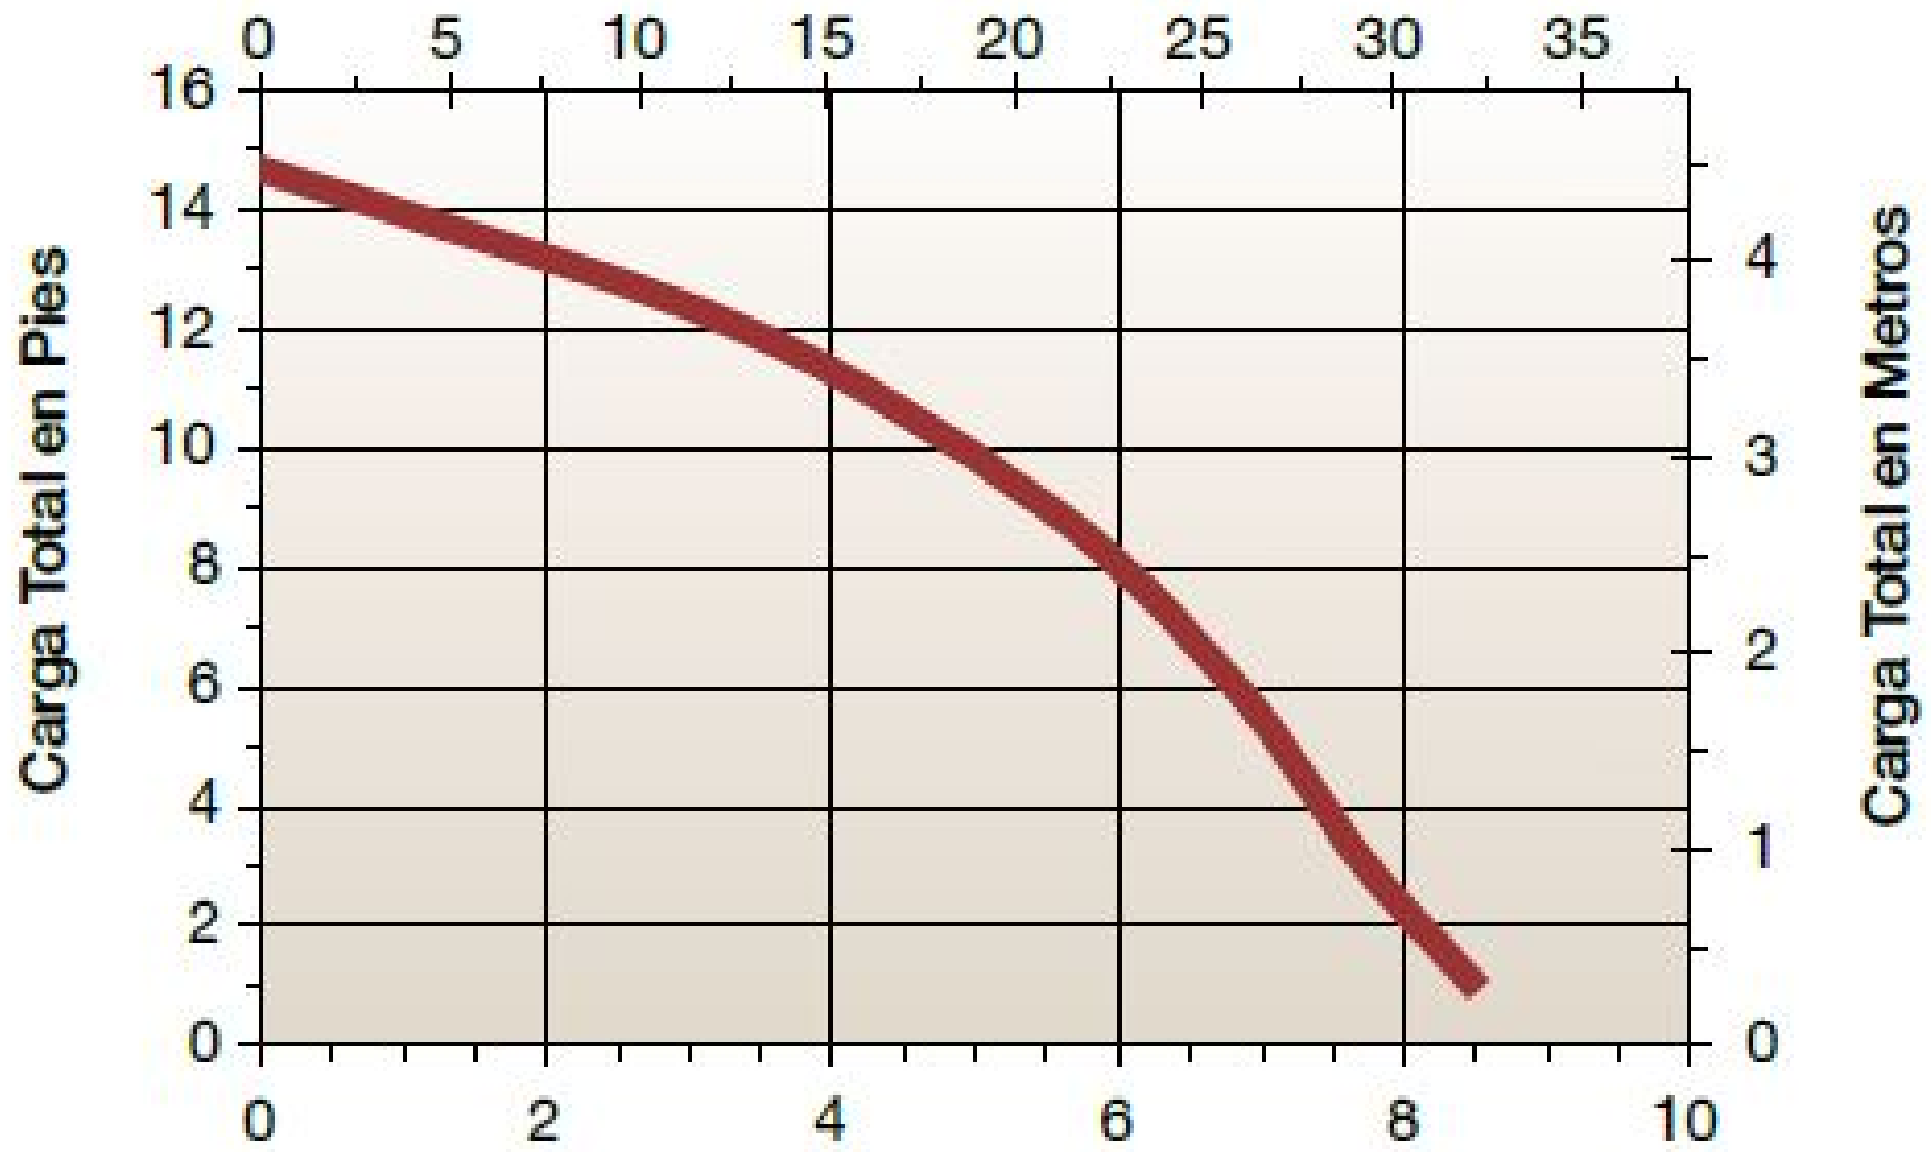

Capacidad - Litros por Minuto

115 ó 230 volt, 60Hz