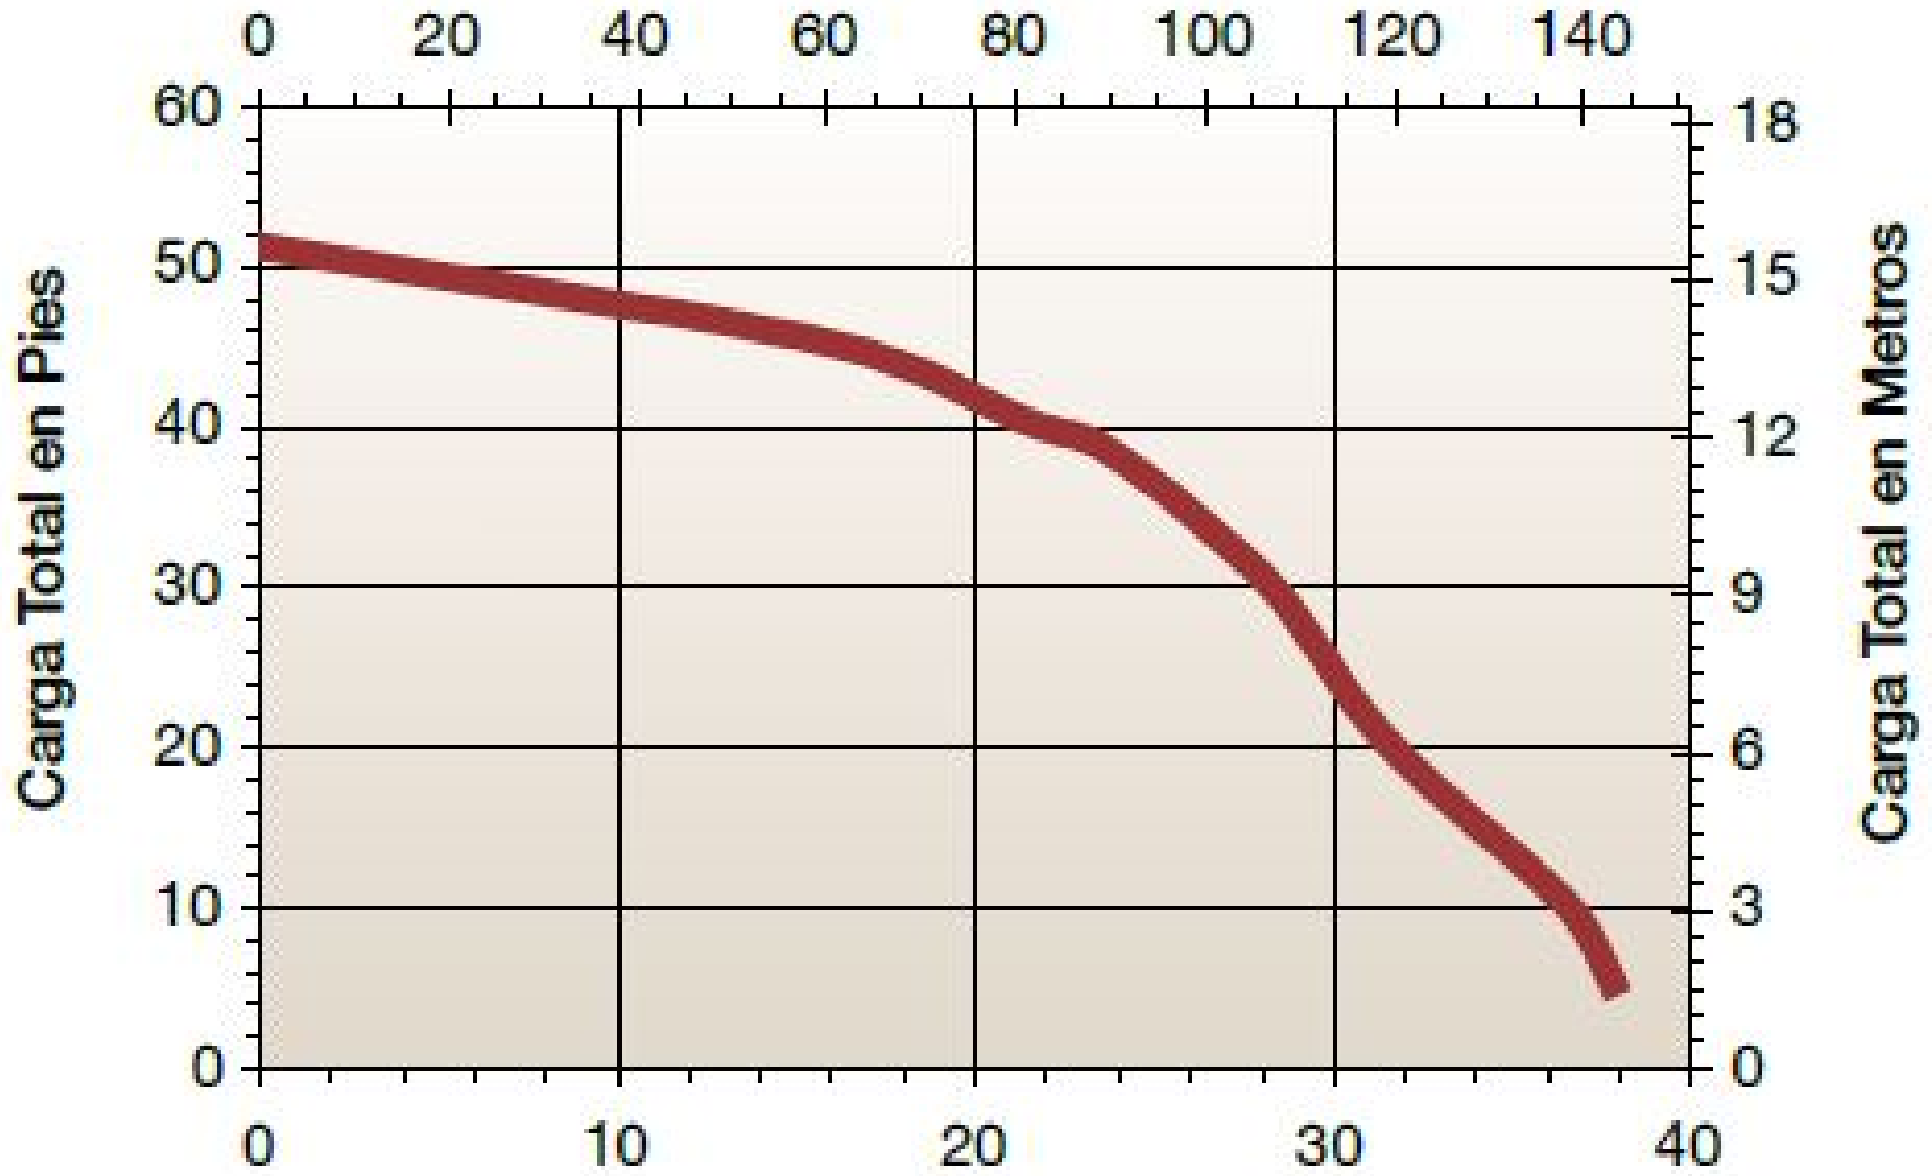

Capacidad - Litros por Minuto

Capacidad - Galones por Minuto

115 ó 230 volt, 60Hz