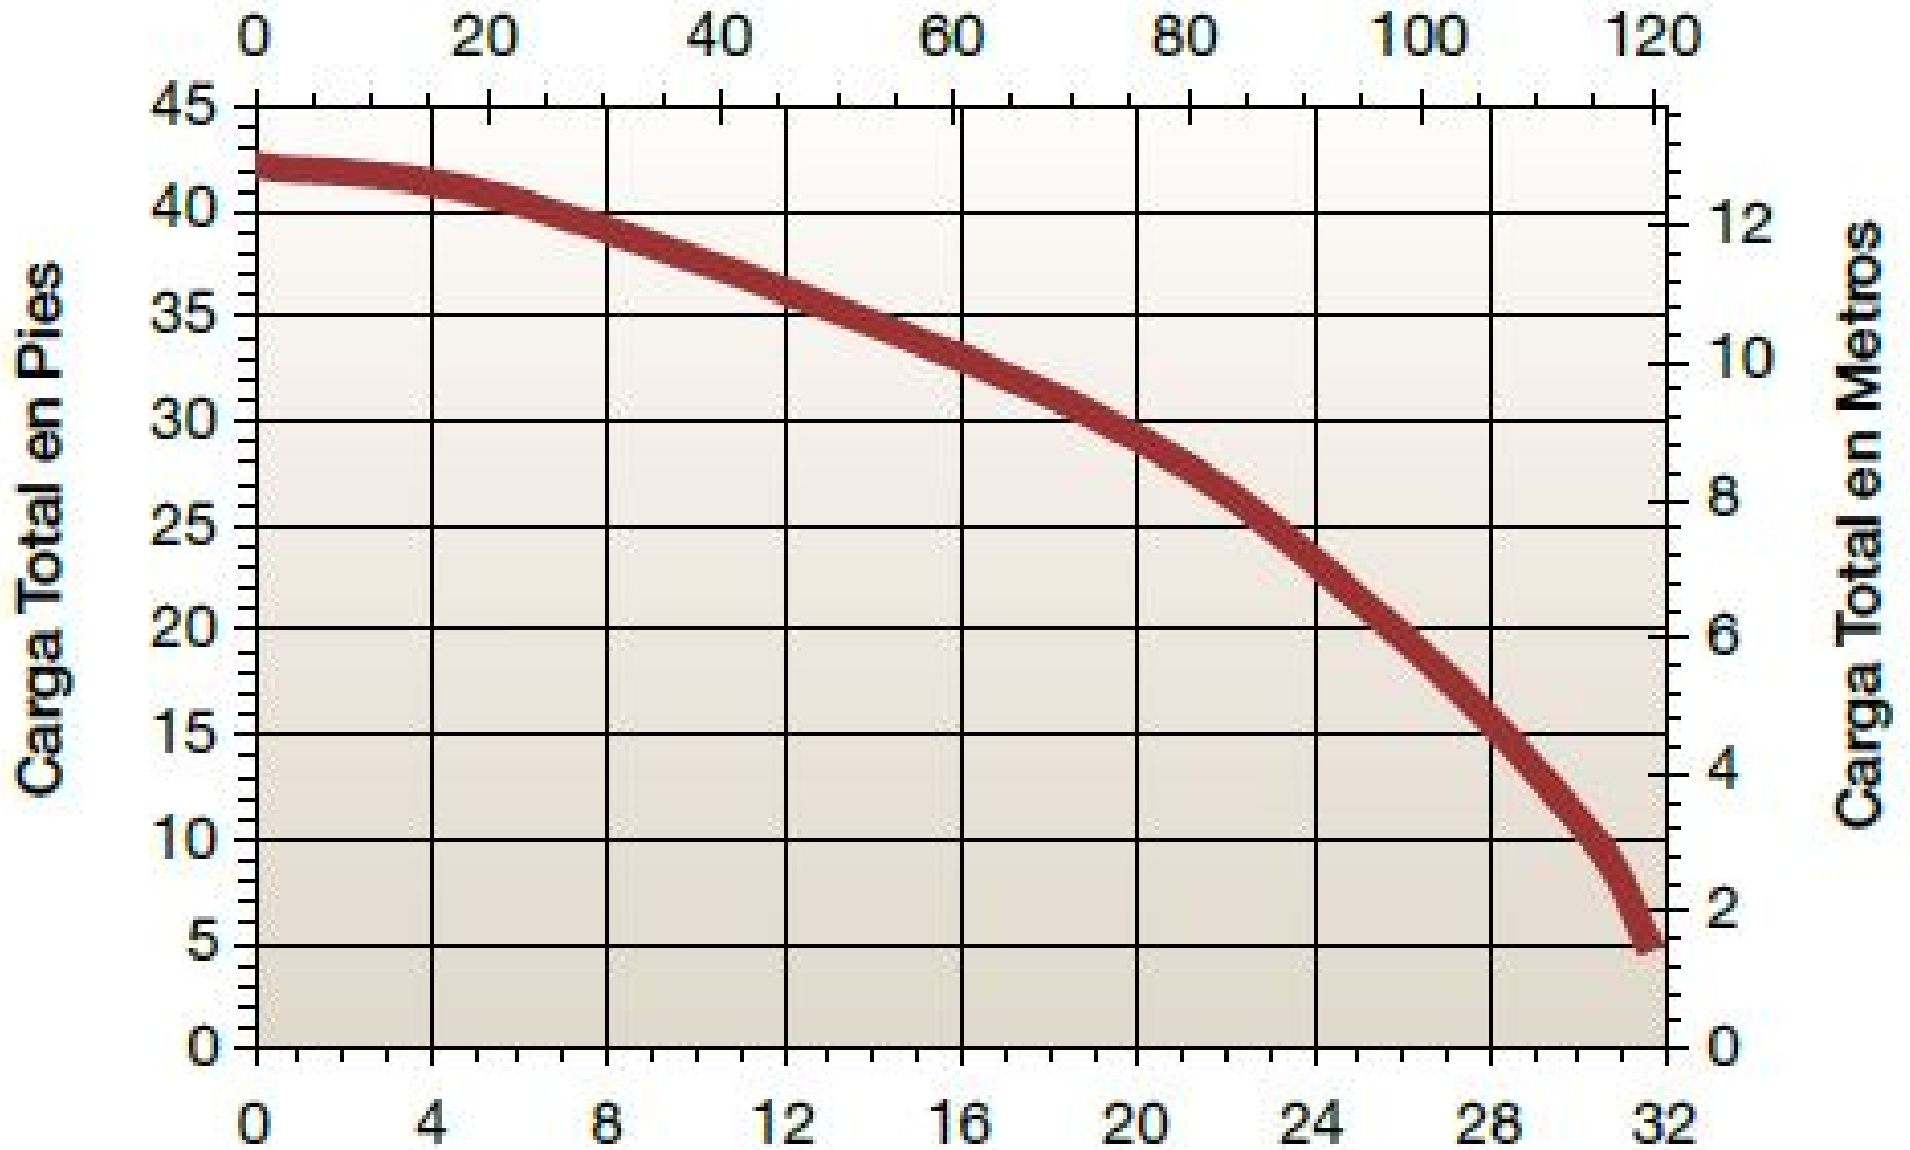

Capacidad - Litros por Minuto

Capacidad - Galones por Minuto

115 ó 230 volt, 60Hz