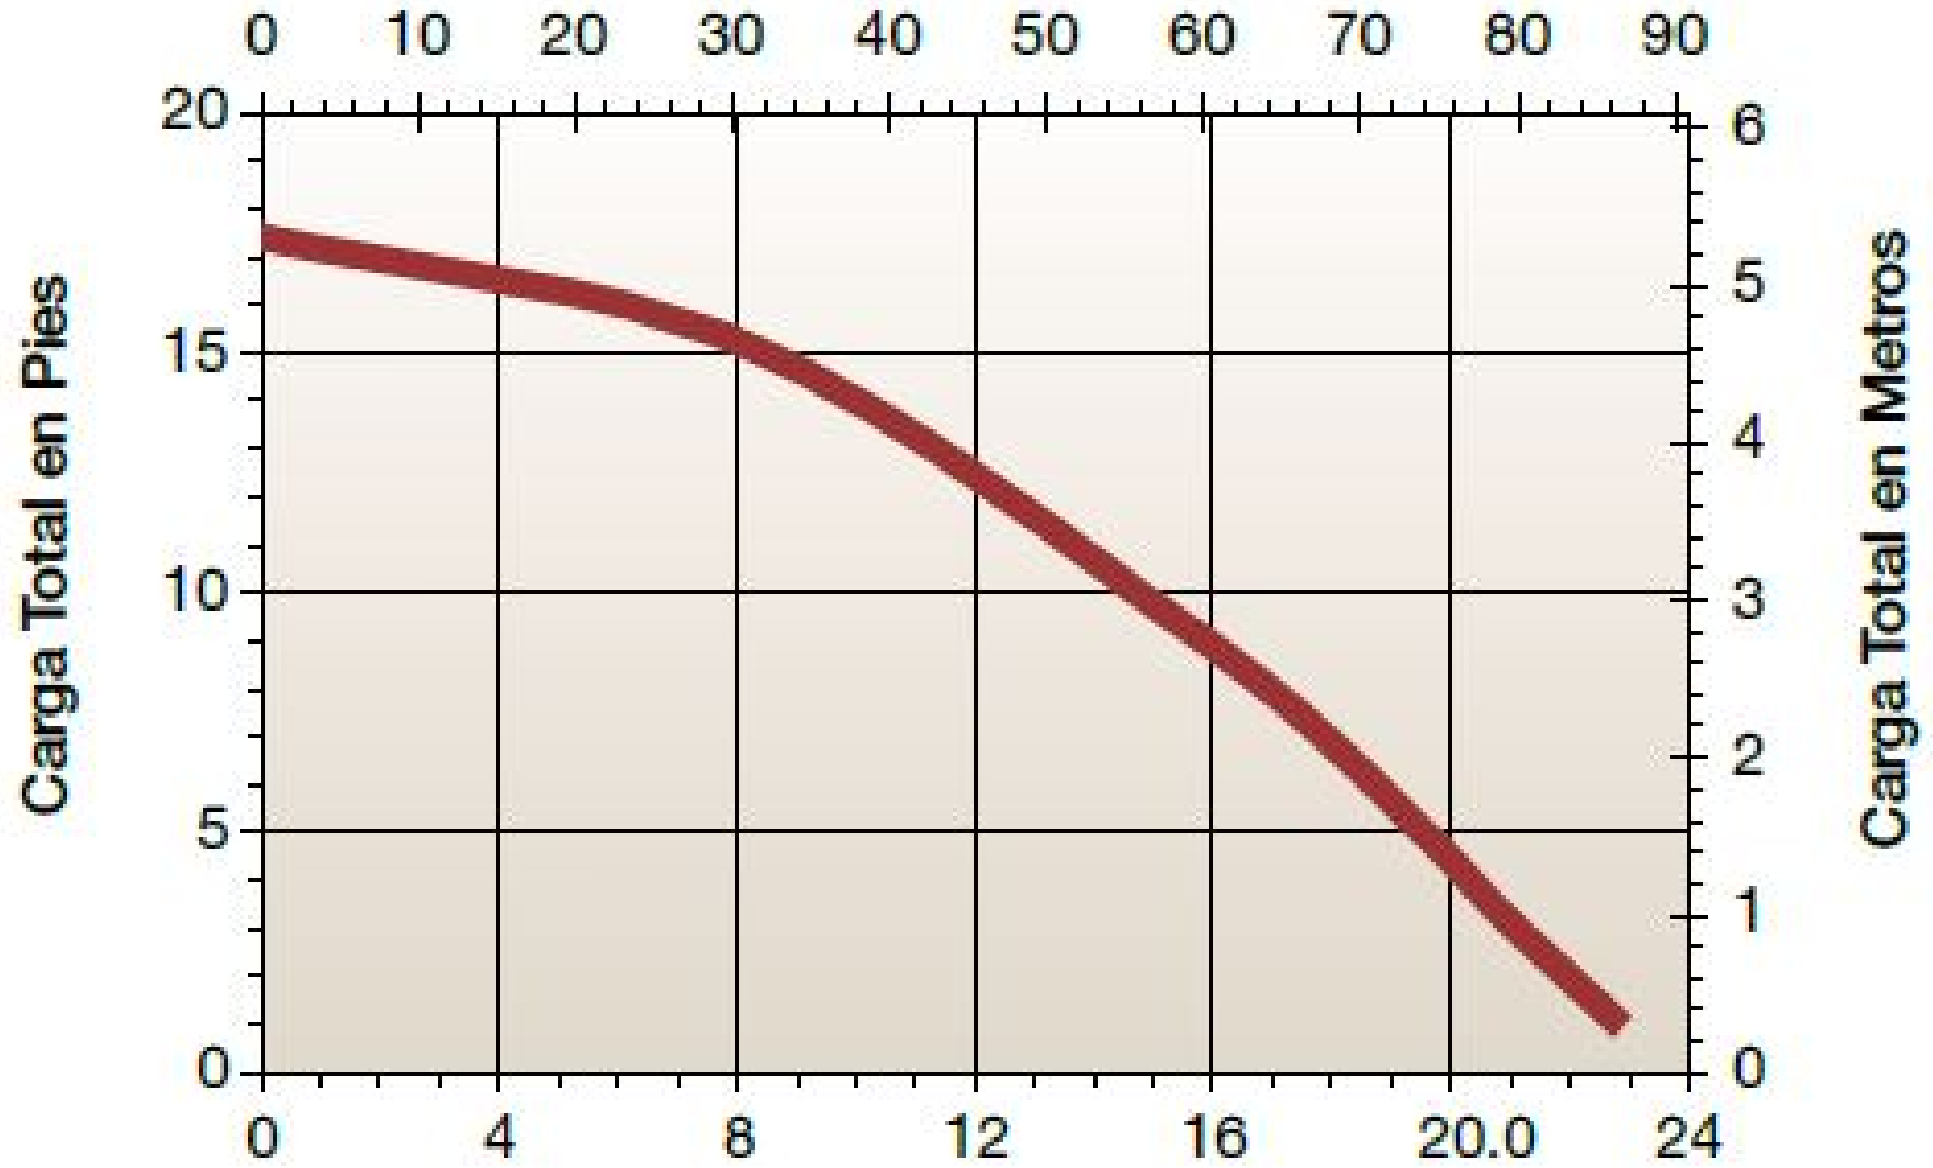

Capacidad - Litros por Minuto

Capacidad - Galones por Minuto

230 volt, 60Hz