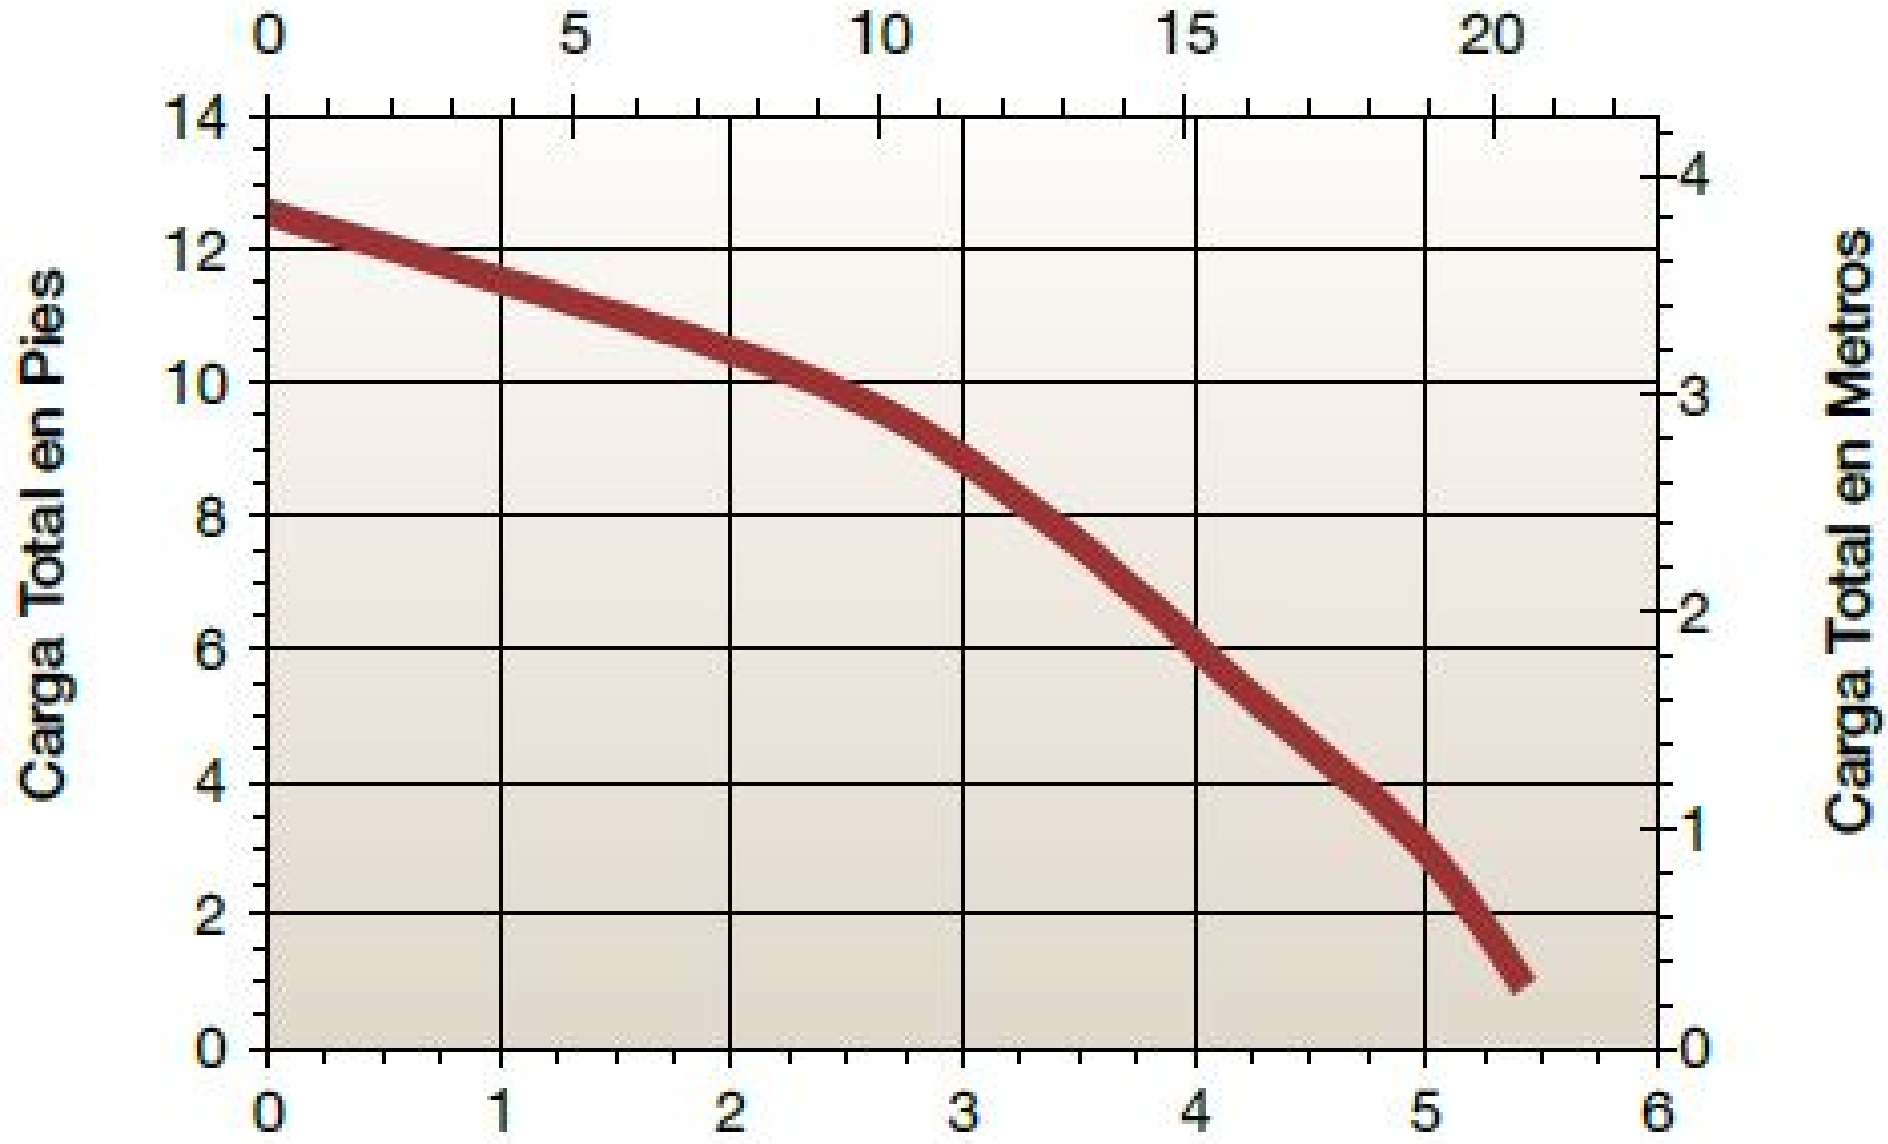

# Capacidad - Litros por Minuto

# Capacidad - Galones por Minuto

115 ó 230 volt, 60Hz