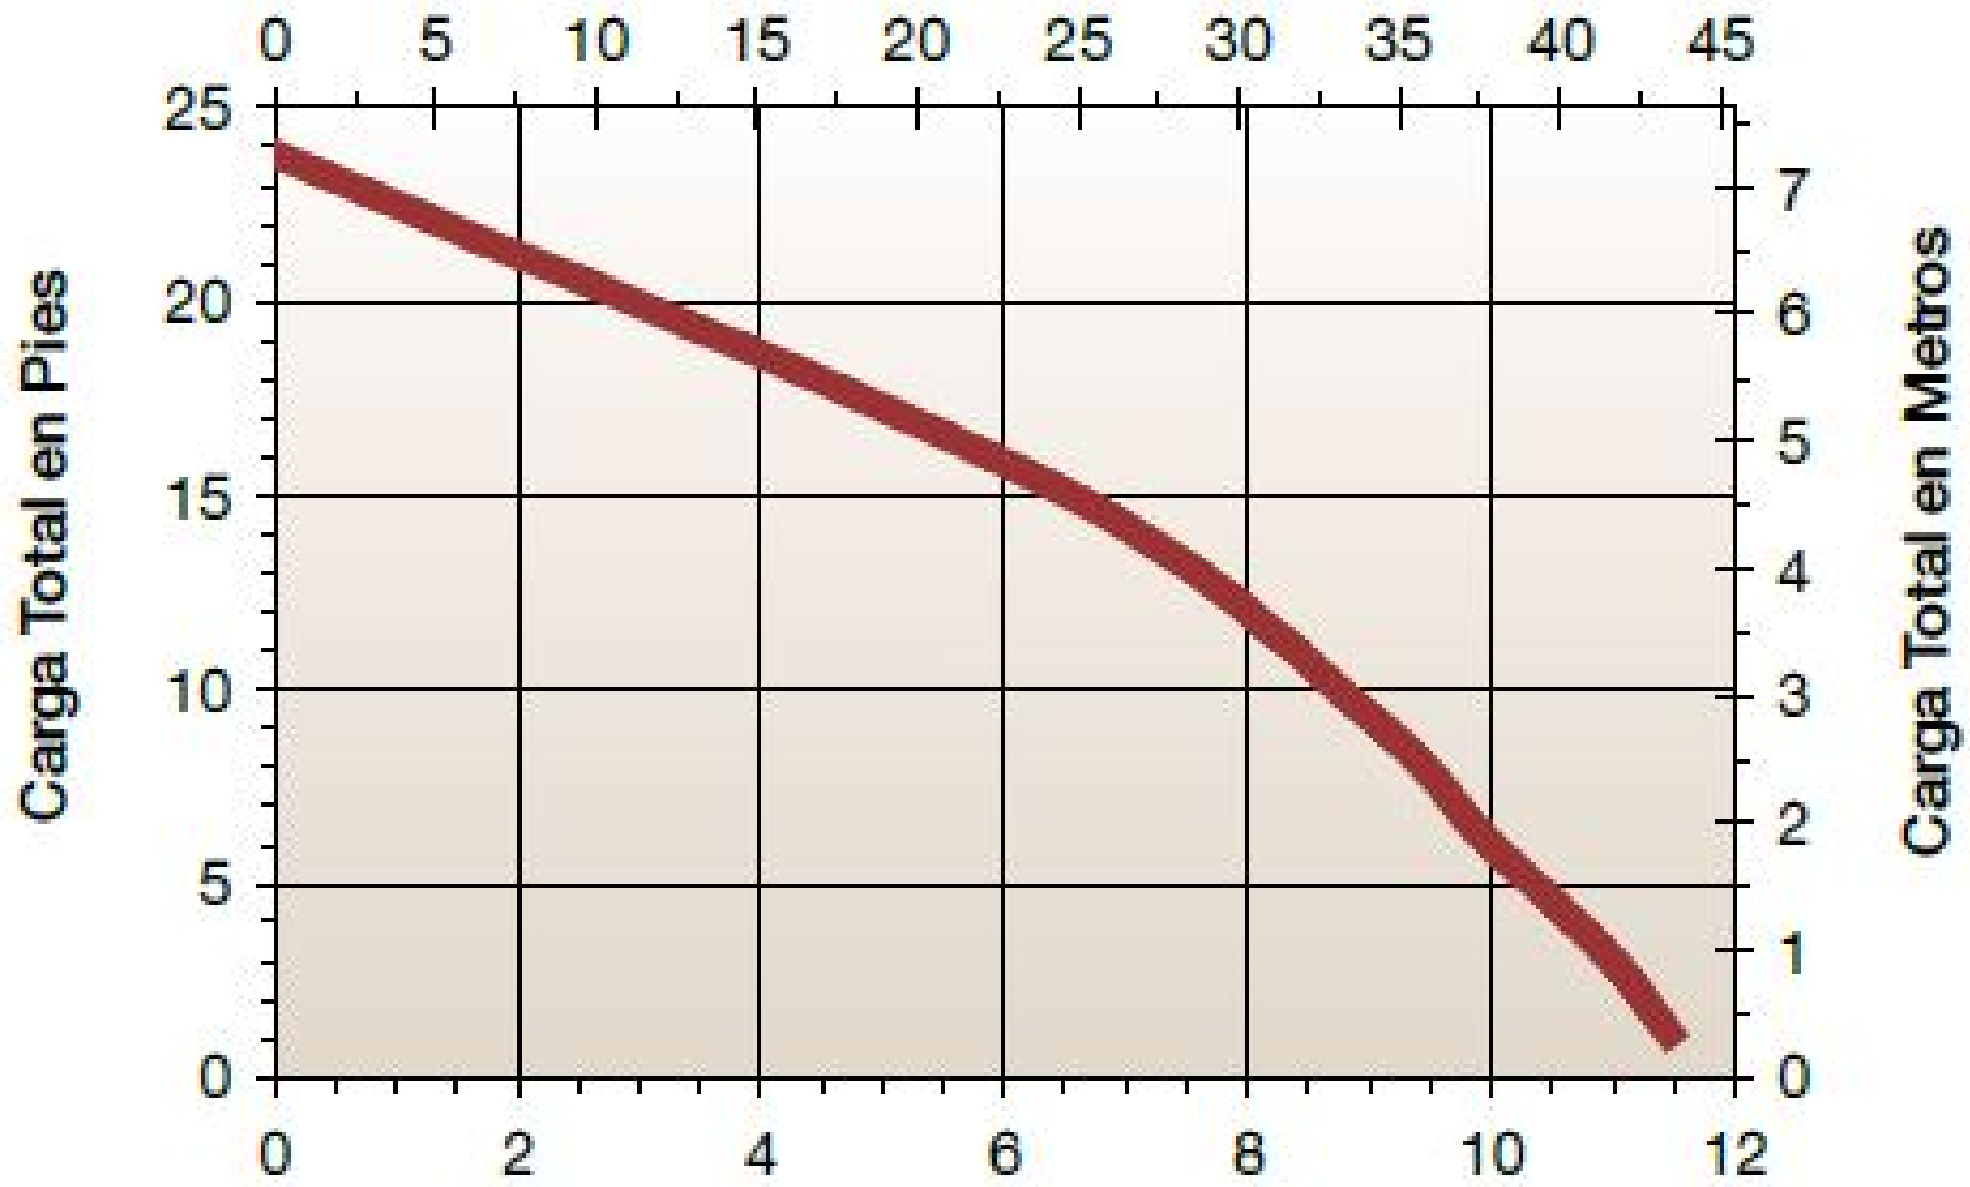

Capacidad - Litros por Minuto

Capacidad - Galones por Minuto

115 ó 230 volt, 60Hz