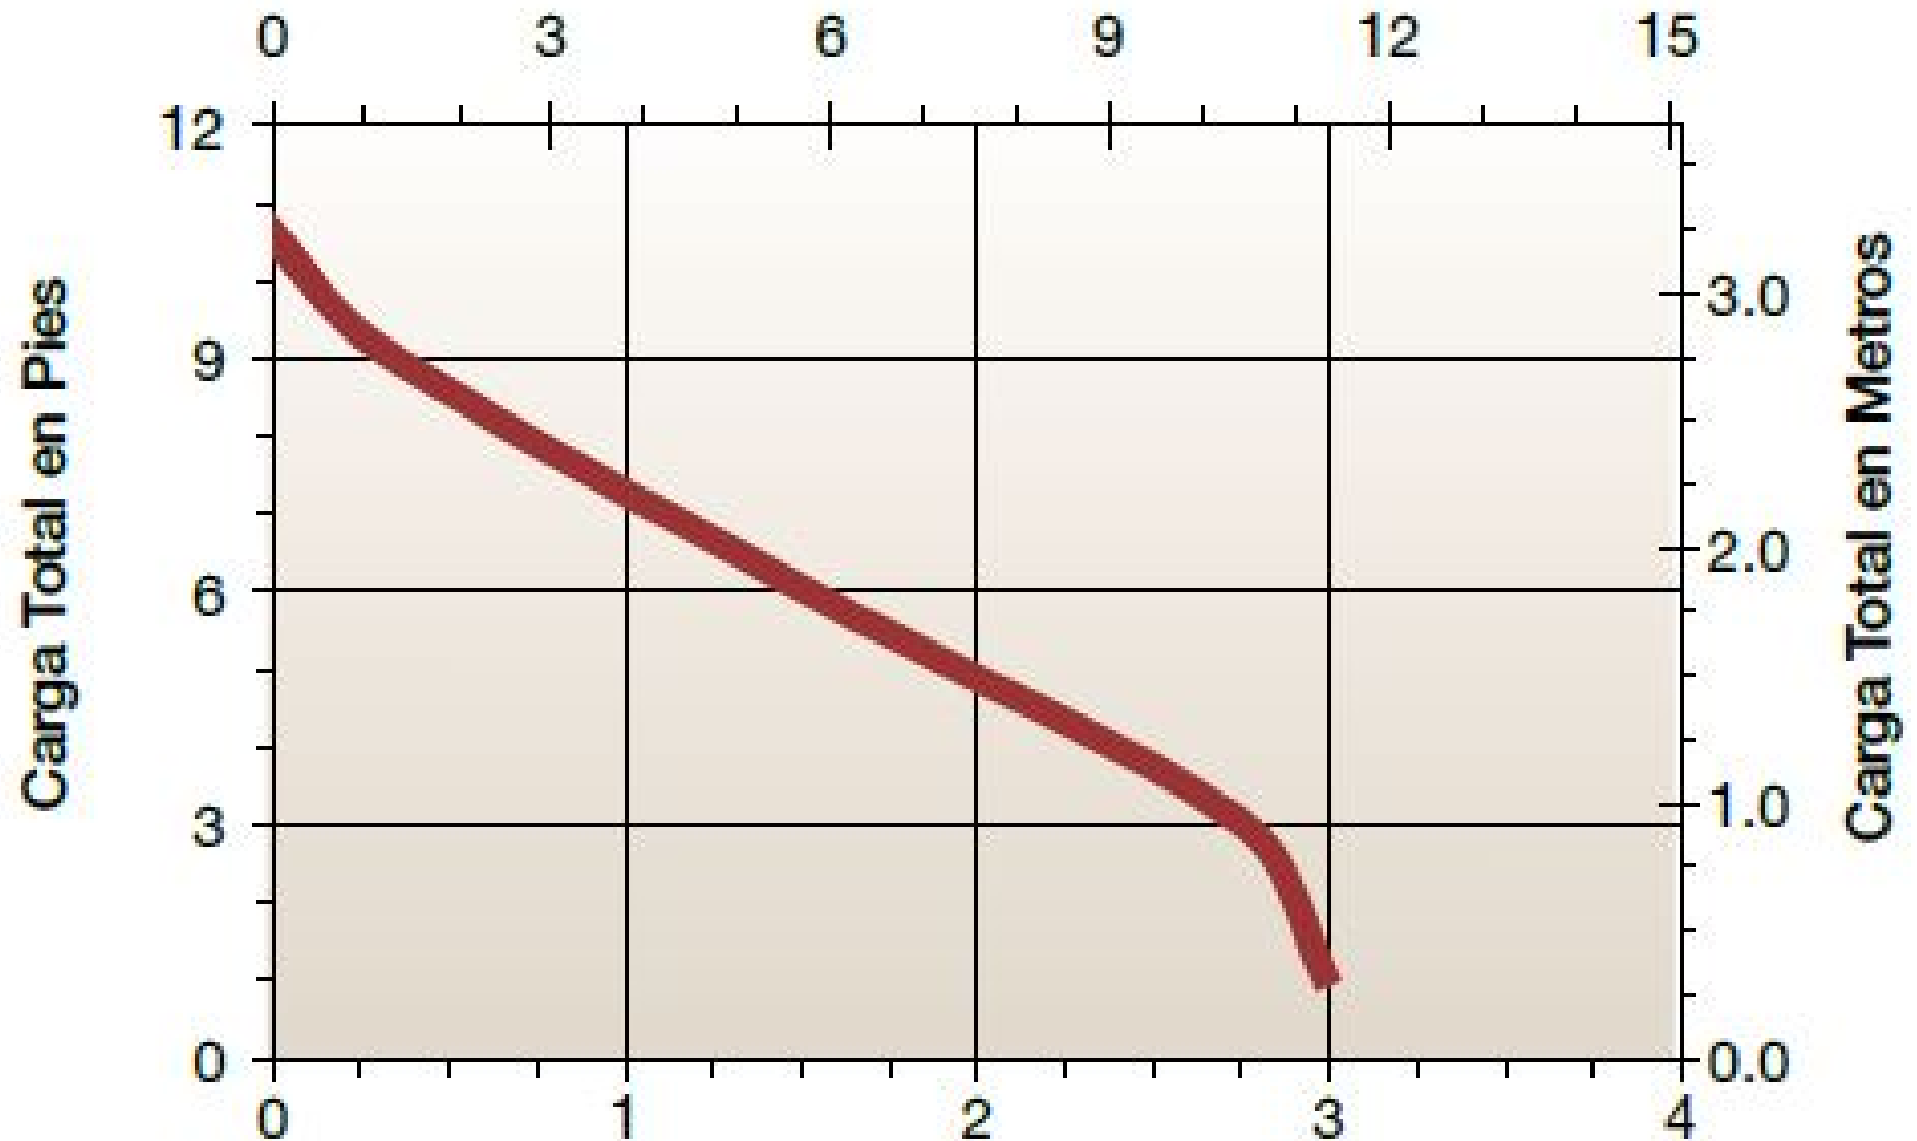

Capacidad - Litros por Minuto

Capacidad - Galones por Minuto

115 ó 230 volt, 60Hz