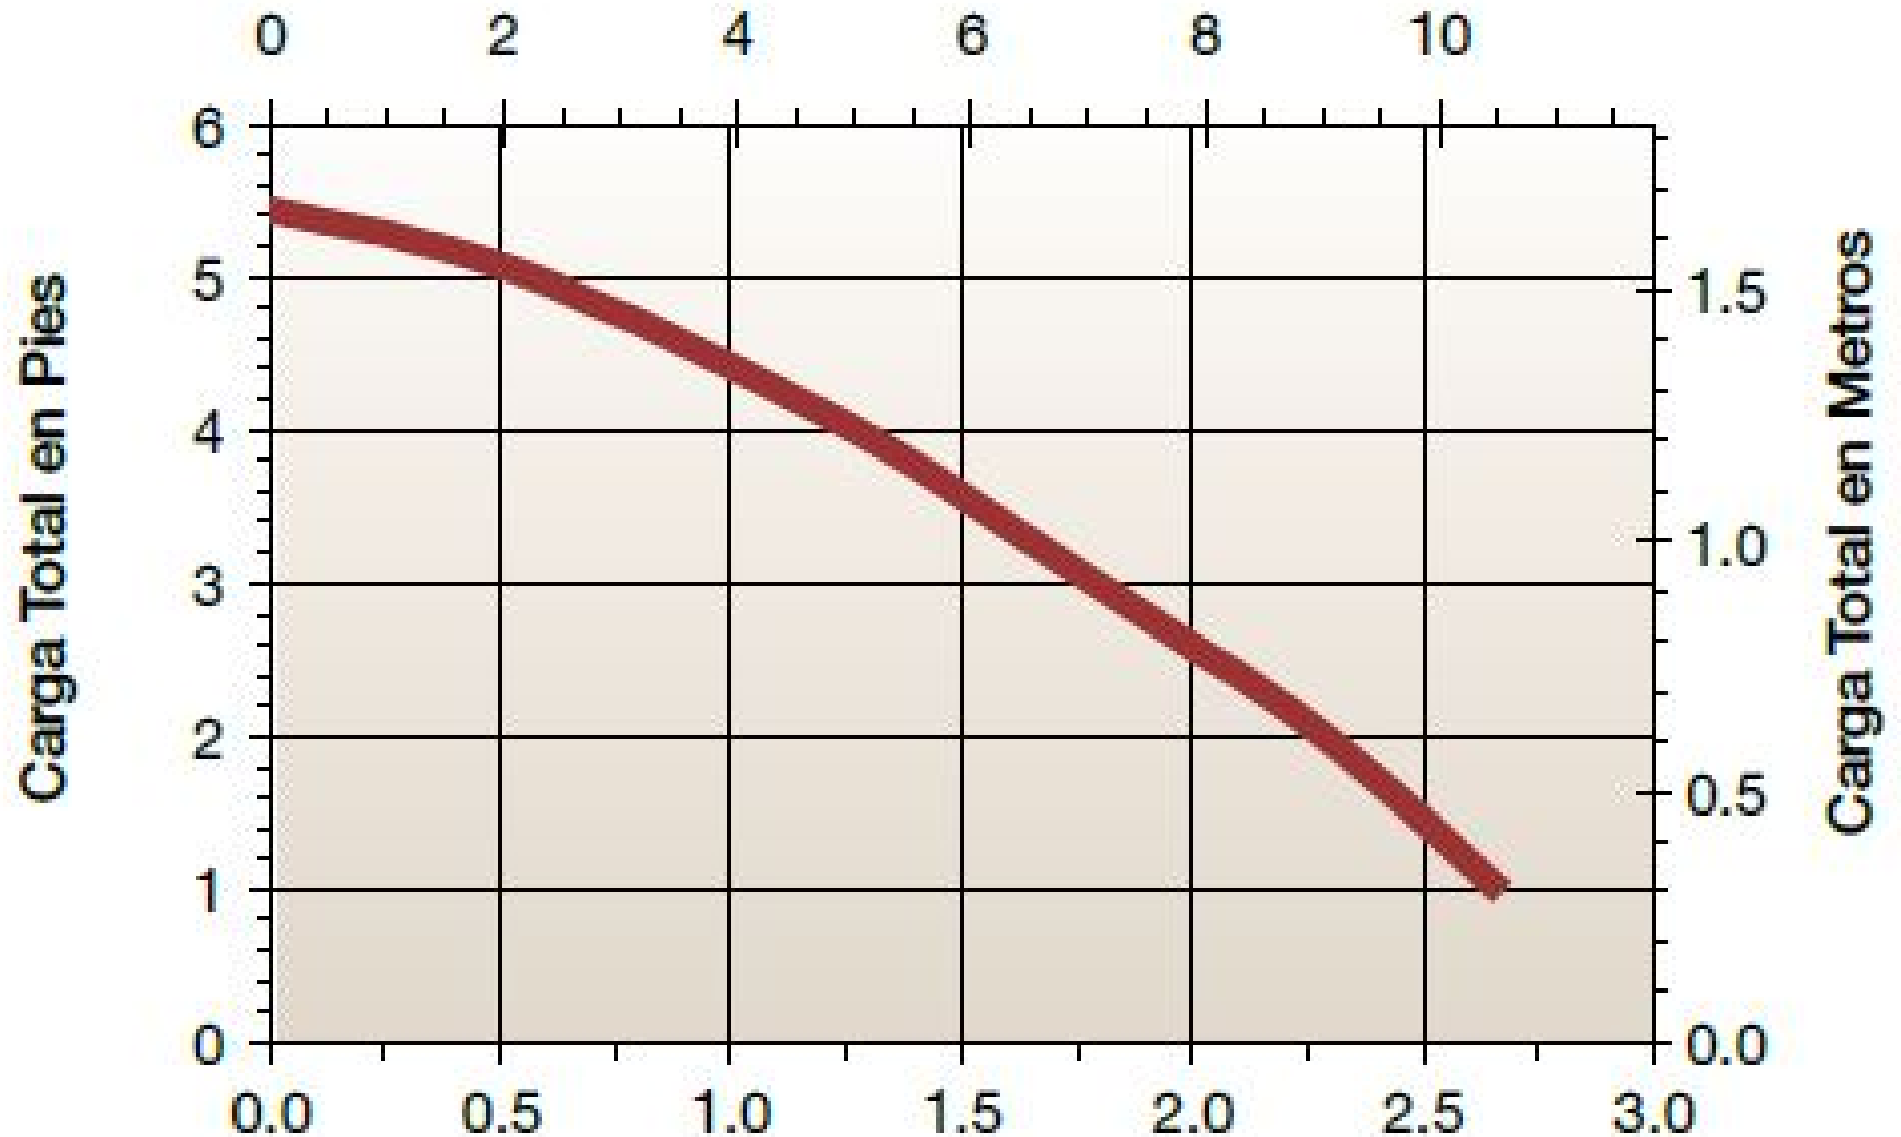

Capacidad - Litros por Minuto

Capacidad - Galones por Minuto

115 ó 230 volt, 60Hz