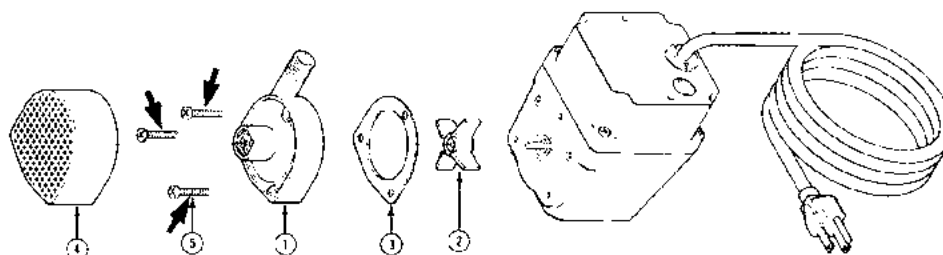

#### Diagrama de Partes

#### Información de Pedido

NO. ART.	NO. DE PARTE	DESCRIPCIÓN	CANTIDAD	2E-38N
1	102332	Voluta	1	
1	102375	Voluta, 3/8" NPT, negra	1	•
2	102470	Impulsor	1	•
3	102601	Unión	1	•
4	102376	Rejilla de succión, negra	1	•
5	902413	Tornillo, Mecánico #8-32 x 1-1/8"	3	•
6	929500	Perno, #8-32, 18-8 SS (no aparece en la figura)	1	