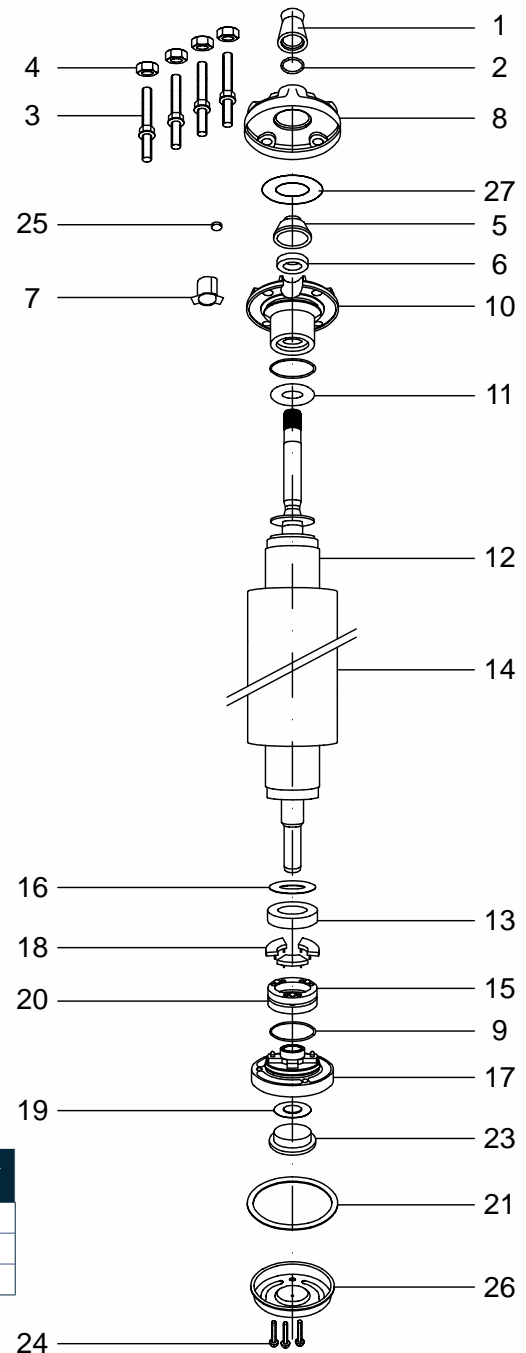

Motores Sumergibles de 4" Modelos de 1.5 a 2 HP:

Modelos que Aplican

- 2443099004S
- 2243019204S
- 2343059204S
- 2343159204S

Información de Pedido

NO. ART.	DESCRIPCIÓN	KIT
1	Desarenador centrífugo	Superior y Varios
2	Arandela del desarenador	Superior y Varios
3	Pernos de acoplamiento de motor	Superior y Varios
4	Tuercas de la bomba	N/A
5	Sello de la cubierta	Superior y Varios
6	Sello de borde	Superior y Varios
7	Camisa del conector	Superior
8	Cubierta inoxidable	Superior
9	O-ring	Superior, Inferior y Varios
10	Campana superior	Superior
11	Arandela superior de empuje	Superior
12	Rotor	Consulte al fabricante
13	Chumacera de empuje	Inferior
14	Estator	Consulte al fabricante
15	Arandela de segmento	Inferior
16	Espaciador	Inferior
17	Campana inferior	Inferior
18	Ensamble de segmento	Inferior
19	Guarda de diafragma	Inferior y Varios
20	Arandela	Inferior
21	Empaque	Inferior y Varios
23	Diafragma	Inferior y Varios
24	Tornillos de cubierta del diafragma	Inferior y Varios
25	Válvula check	Superior
26	Cubierta del diafragma	Inferior y Varios
27	Arandela de cubierta	N/A

Diagrama de Partes

Kits Disponibles

DESCRIPCIÓN	PARTES QUE INCLUYE	NO. PARTE DEL KIT
KIT de campana superior	1, 2, 3, 5, 6, 7, 8, 9, 10, 11 & 25	305974911
KIT de campana inferior	9, 13, 15, 16, 17, 18, 19, 20, 21, 23 & 24	305974908
Varios KIT de hardware	1, 2, 3, 5, 6, 9, 19, 21, 23, 24 & 26	305974912