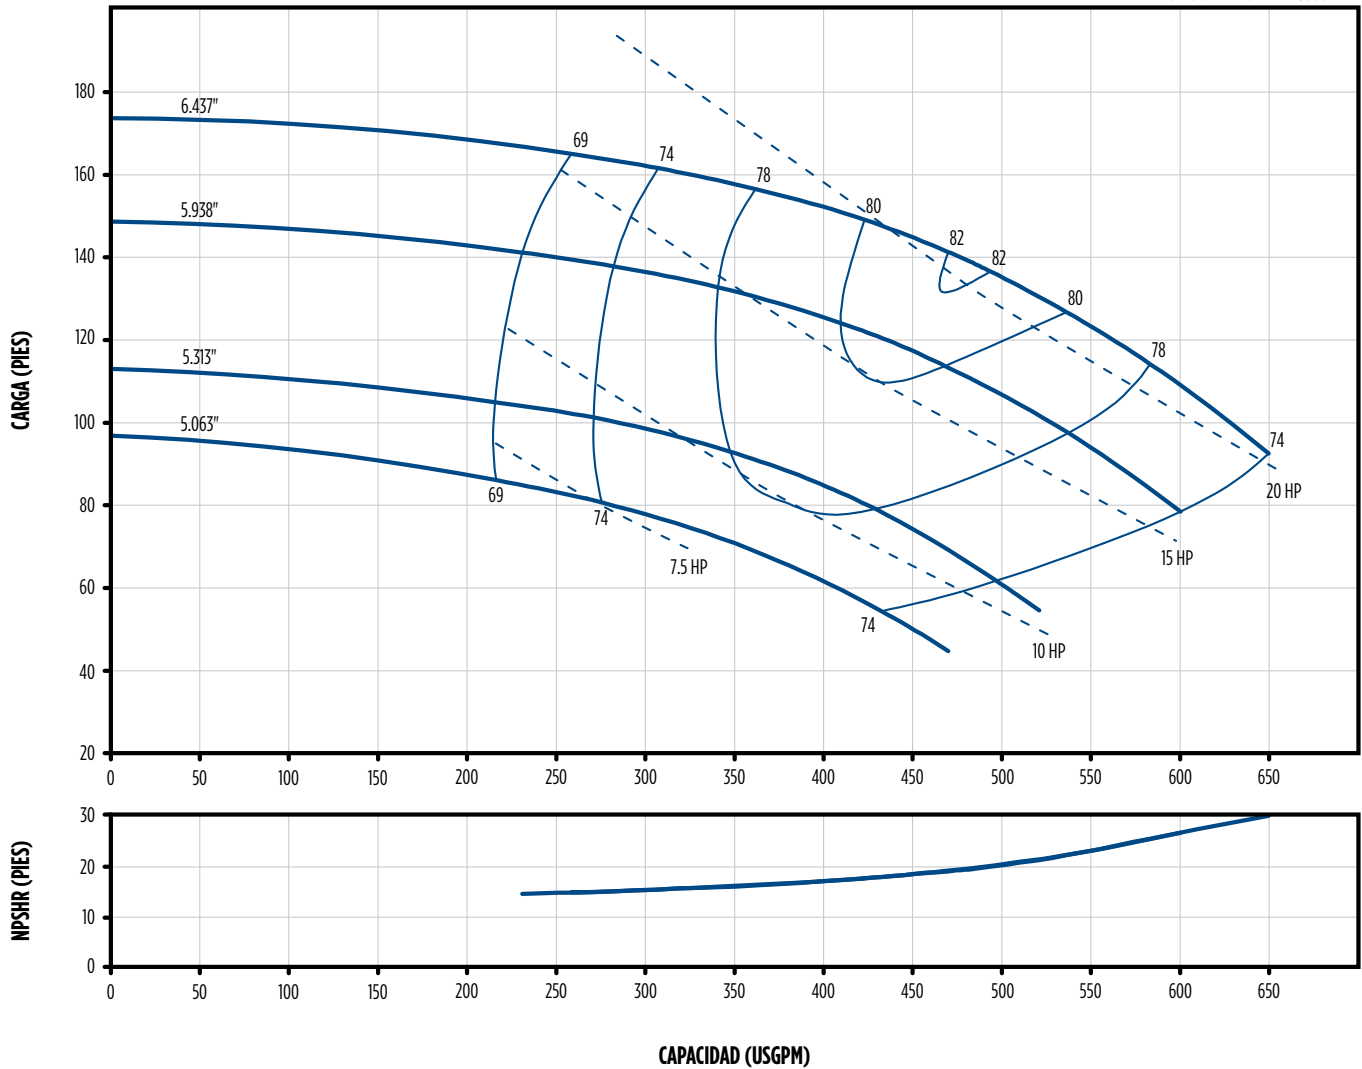

BOMBAS CENTRÍFUGAS

SERIE AG ACOPLADA A MOTOR

DESEMPEÑO

A4 X 3 - 6

VELOCIDAD NOMINAL: 3600 RPM

BOMBAS CENTRÍFUGAS

SERIE AG ACOPLADA A MOTOR

DESEMPEÑO

A4 X 3 - 6

VELOCIDAD VARIABLE