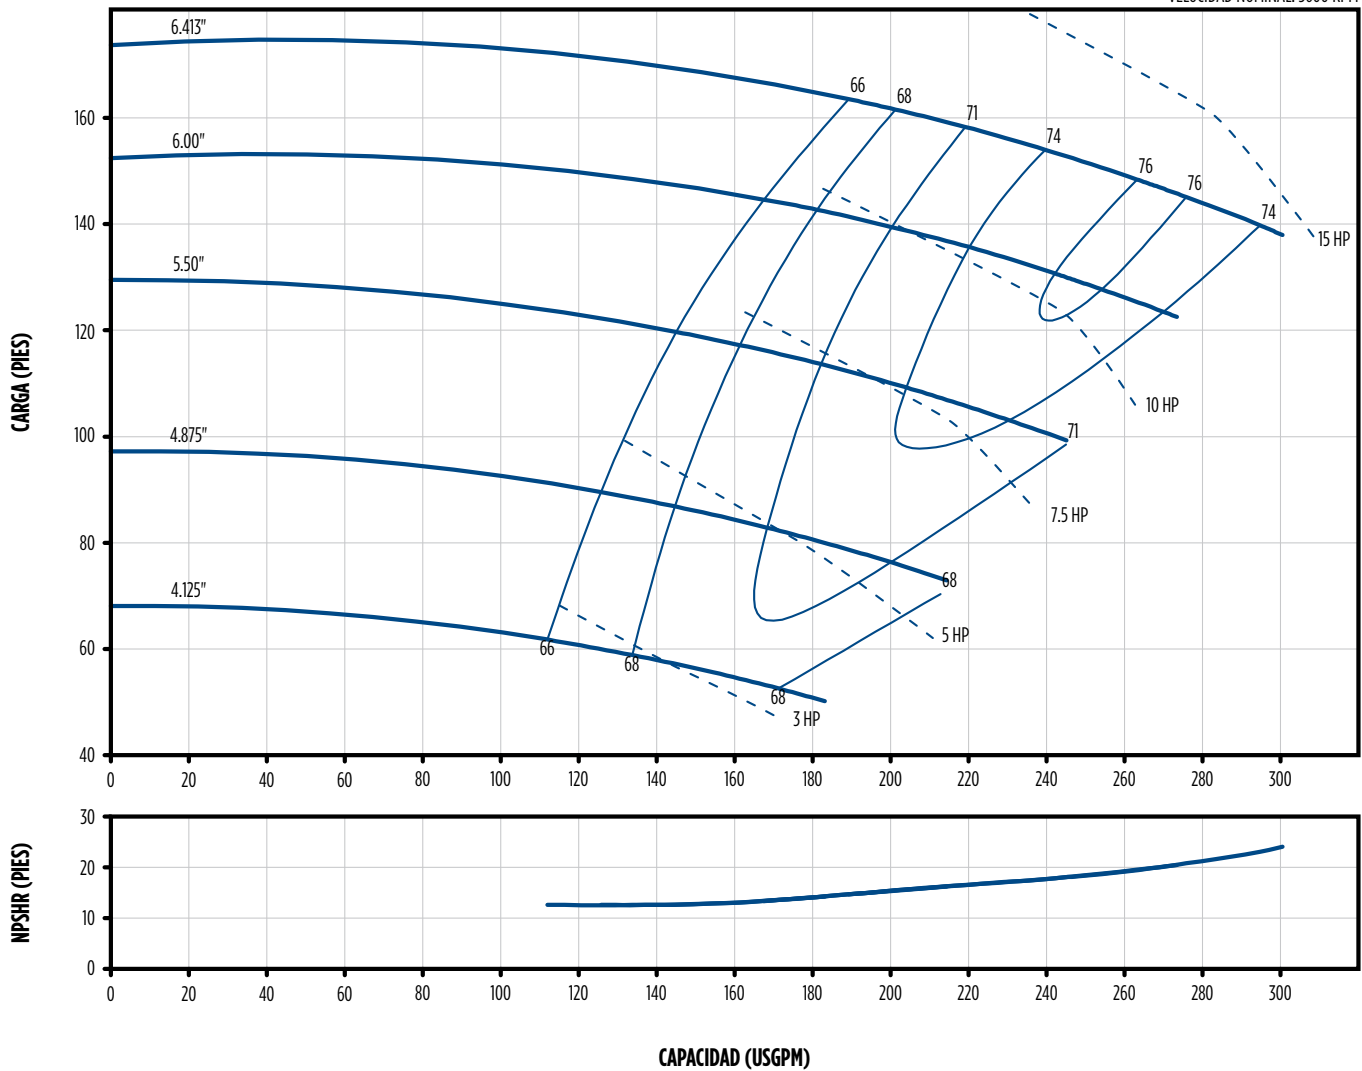

BOMBAS CENTRÍFUGAS

SERIE AG ACOPLADA A MOTOR

DESEMPEÑO

A2.5 X 2 - 6

VELOCIDAD NOMINAL: 3600 RPM

BOMBAS CENTRÍFUGAS

SERIE AG ACOPLADA A MOTOR

DESEMPEÑO

A2.5 X 2 - 6

VELOCIDAD VARIABLE