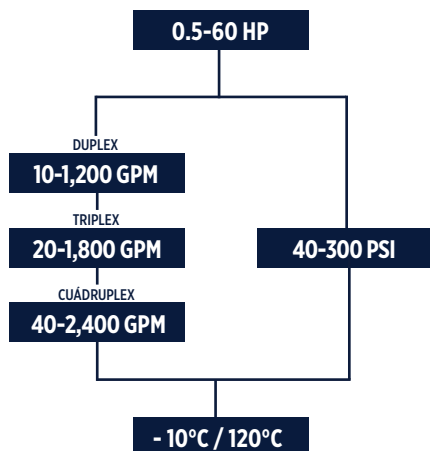

CARACTERÍSTICAS & BENEFICIOS

SISTEMA EN PAQUETE

El SpecPAK Serie VR, puede contener desde 2 hasta 4 bombas Serie VR en oferta estándar. El paquete es ensamblado desde fábrica con una estructura de acero para soporte del tablero de control y una base de acero al carbono.*

*El sistema se cotiza también en doble-play en caso de no requerir base ni tubería.

AUMENTO DE PRESIÓN

Sistema ideal para aumentar o mantener presión en demandas variables o alta demanda.

APLICACIONES

- Plazas comerciales
- Edificios
- Escuelas
- Hoteles
- Hospitales
- Irrigación

NOMENCLATURA

3 **SP** **30VR012A** **G**-**010** **S2** **GG**

Material de Tubería: GG = Acero al Carbón / SS = Acero Inox.
Voltaje: S2 = 230V / S4 = 460V
HP
Construcción de Bomba: G = Hierro Vaciado / N: Acero Inox.
Modelo de Bomba Serie SpecPAK
Número de Bombas

SERIE VR - ESPECIFICACIONES

Las bombas verticales multietapas de acero inoxidable Serie VR entregan eficiencia y un rendimiento superior para una amplia gama de demandantes aplicaciones. Componentes hidráulicos en acero inoxidable 316, sello mecánico de carburo de silicio/carburo de silicio/EPDM/SS para ofrecer un sellado superior. Motores estándar Marathon NEMA; TEFC trifásicos disponibles de eficiencia Premium a partir de 1HP. Motores Baldor con eficiencia Premium disponibles bajo pedido.

RANGOS DE DESEMPEÑO