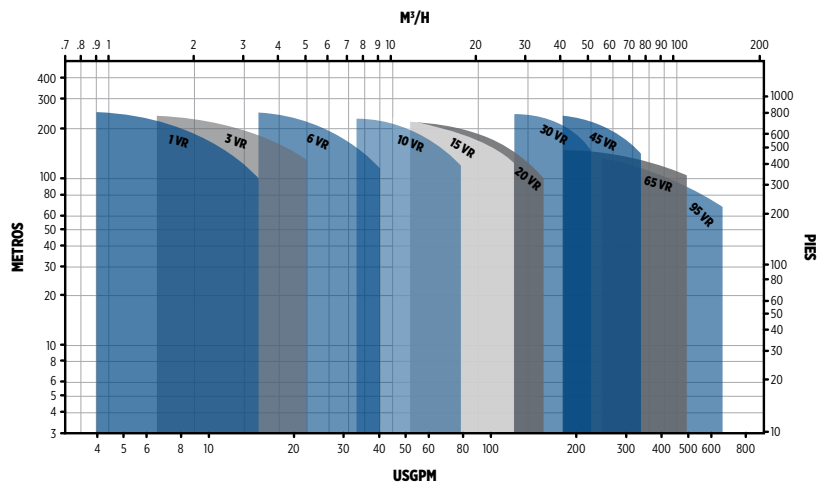

CURVA DE FAMILIA