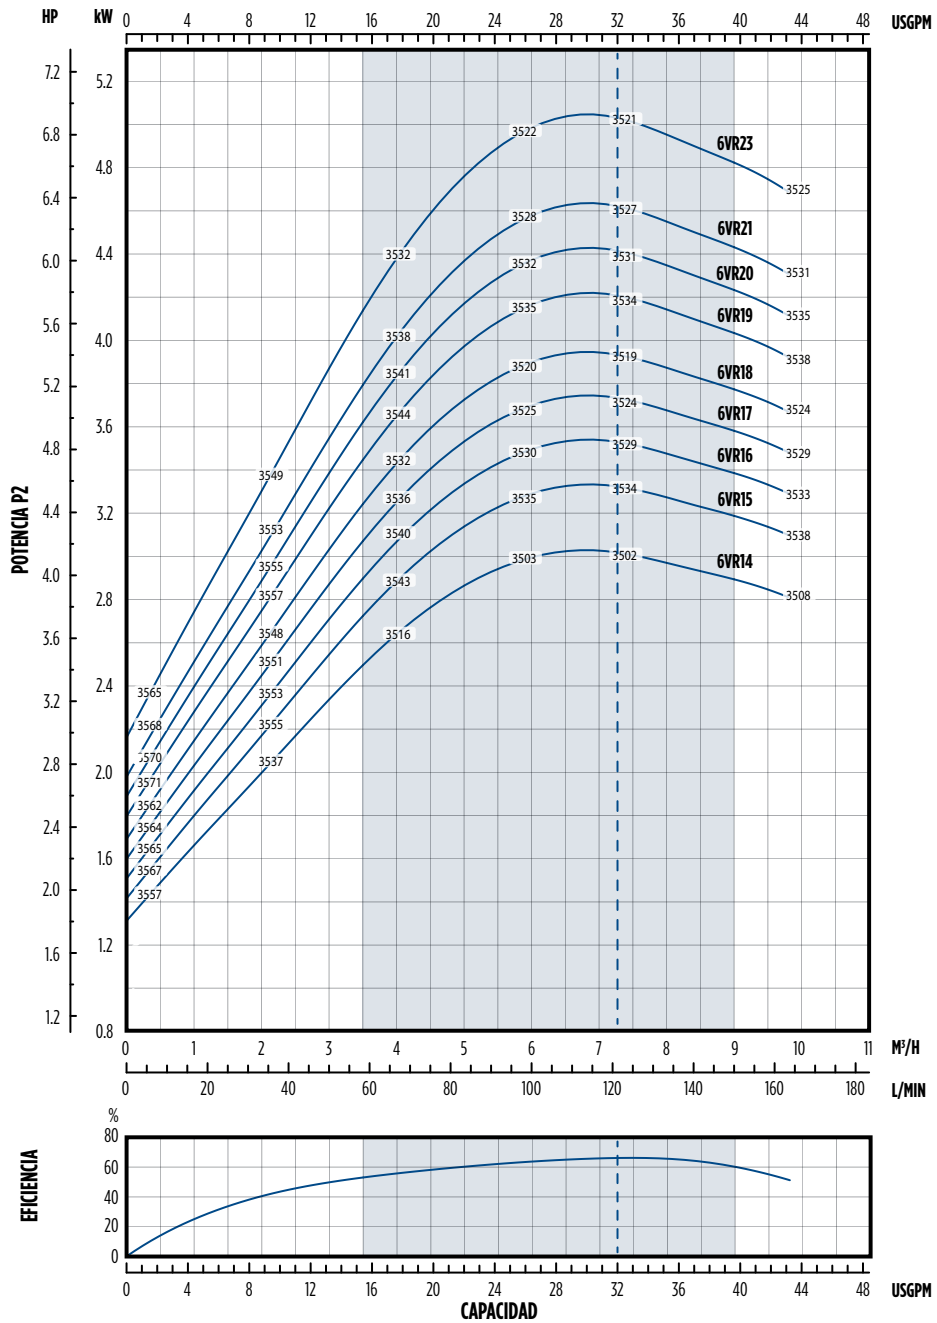

SERIE - 6VR

CURVA DE POTENCIA: 14-23 ETAPAS (3600 RPM)

Nota: Especificaciones sujetas a cambio sin previo aviso