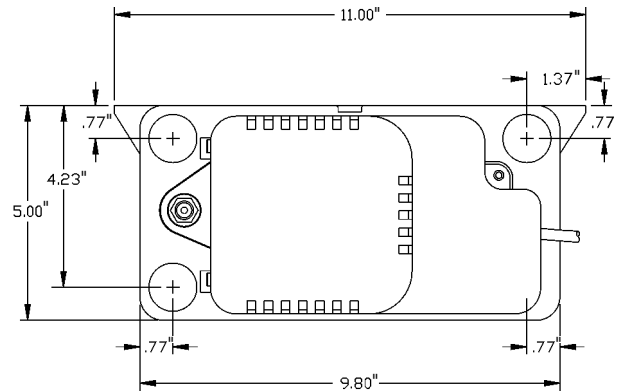

SERIE VCMX

Model0	DIM "A"	DIM "B"	DIM "C"	DIM "D"
VCMX-20UL	6.5" (165.1mm)	10.2" (259.1 mm)	4.8" (121.9 mm)	3.4" (86.4 mm)
VCMX-20ULS	6.5" (165.1mm)	10.2" (259.1 mm)	4.8" (121.9 mm)	3.4" (86.4 mm)
VCMX-20ULST	6.5" (165.1mm)	10.2" (259.1 mm)	4.8" (121.9 mm)	3.4" (86.4 mm)
VCMX-20ULS-C	6.8" (172.7mm)	10.3" (261.6 mm)	5.1" (129.5 mm)	3.4" (86.4 mm)

SERIE VCMA

SERIE VCC

SERIE VCMA

SERIE VCL

VCL-14ULS

VCL-24UL, VCL-24ULS, VCL-24ULS, VCL-45ULS, VCL-45ULS

SERIE ABS

1-ABS