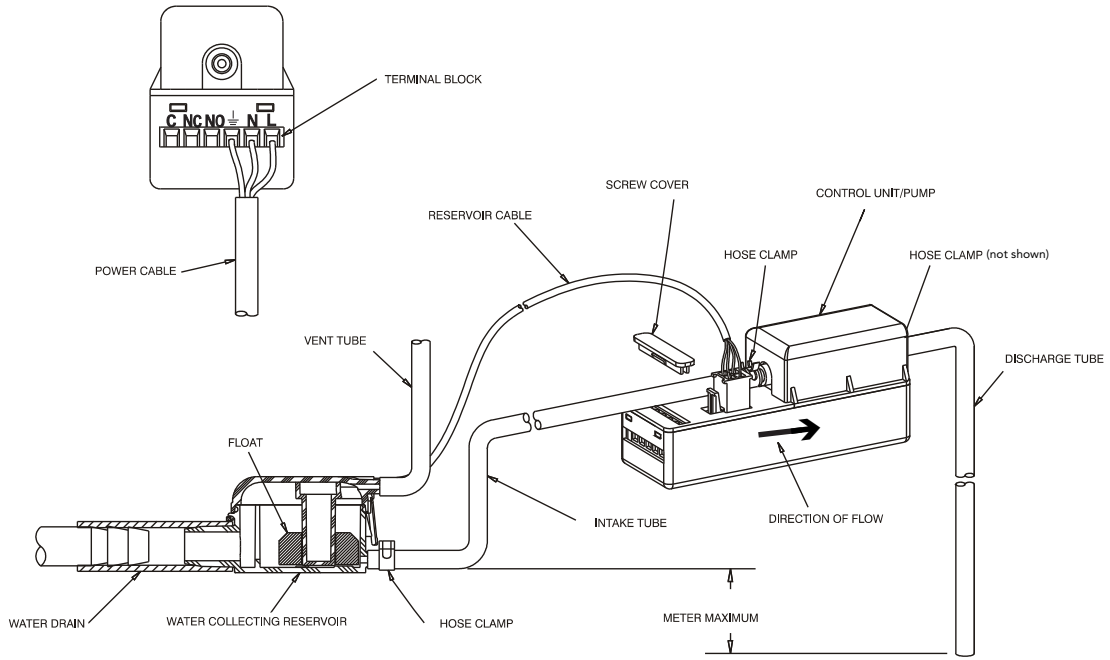

SERIE EC

SERIE EC-1

SERIE EC-OP-K