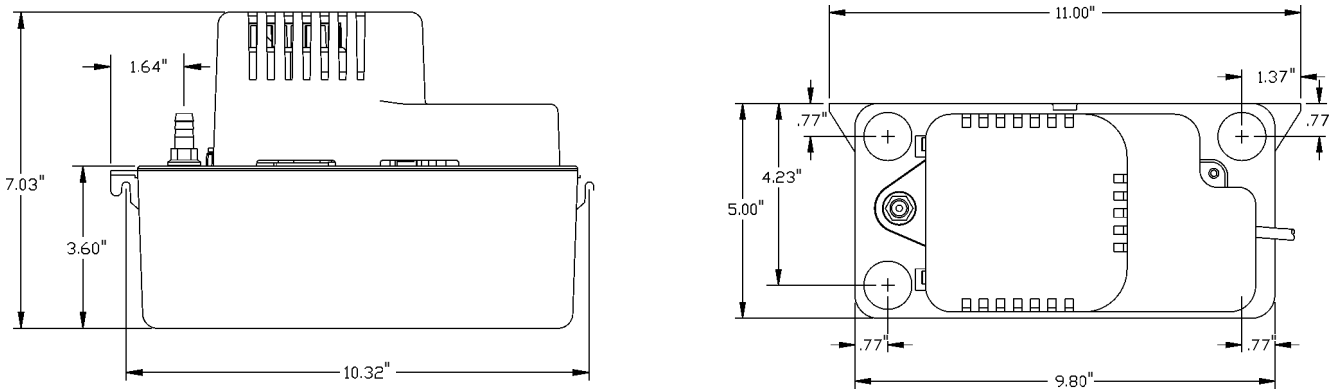

SERIE VCMX

Model0	DIM "A"	DIM "B"	DIM "C"	DIM "D"
VCMX-20UL	6.5" (165.1mm)	10.2" (259.1 mm)	4.8" (121.9 mm)	3.4" (86.4 mm)
VCMX-20ULS	6.5" (165.1mm)	10.2" (259.1 mm)	4.8" (121.9 mm)	3.4" (86.4 mm)
VCMX-20ULST	6.5" (165.1mm)	10.2" (259.1 mm)	4.8" (121.9 mm)	3.4" (86.4 mm)
VCMX-20ULS-C	6.8" (172.7mm)	10.3" (261.6 mm)	5.1" (129.5 mm)	3.4" (86.4 mm)

SERIE VCMA

SERIE VCC

SERIE VCMA

SERIE VCL

VCL-14ULS

VCL-24UL, VCL-24ULS, VCL-24ULS, VCL-45ULS, VCL-45ULS

SERIE ABS

1-ABS