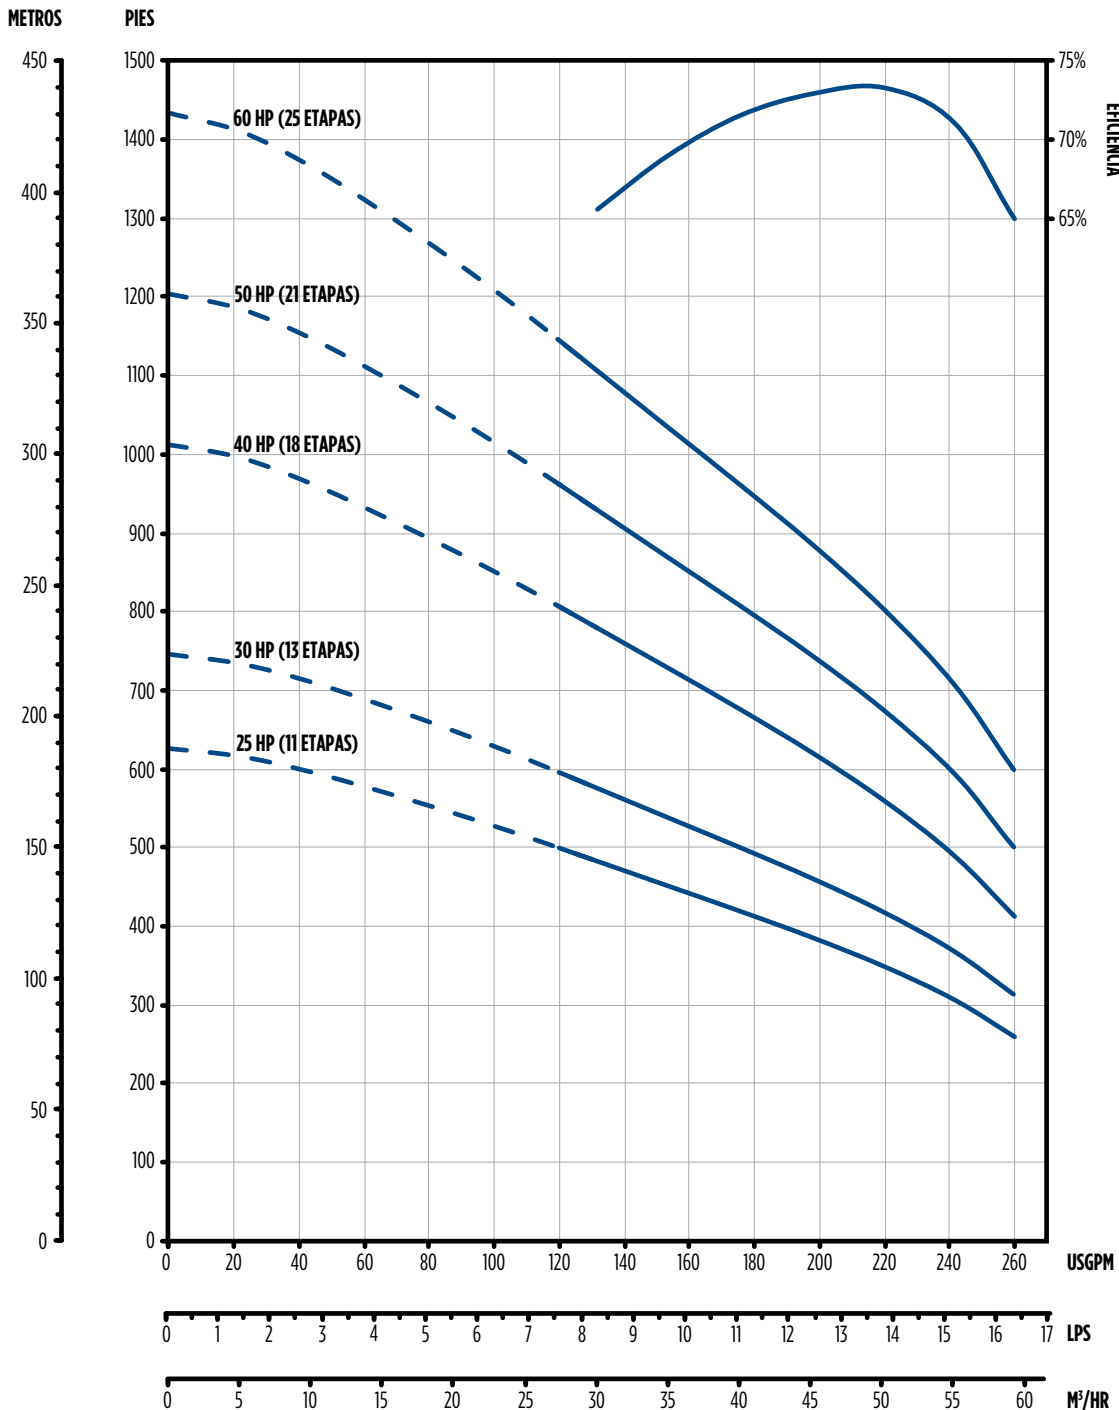

BOMBAS TURBINA SUMERGIBLES

SERIE STS 5" - 220 GPM

RENDIMIENTO

— RANGO DE OPERACIÓN RECOMENDADO

NOTA: Rendimiento basado en Agua dulce, 68 °F (20 °C), Motor de 6" 50 hp a 3450 rpm/ 60 hp a 3480 rpm