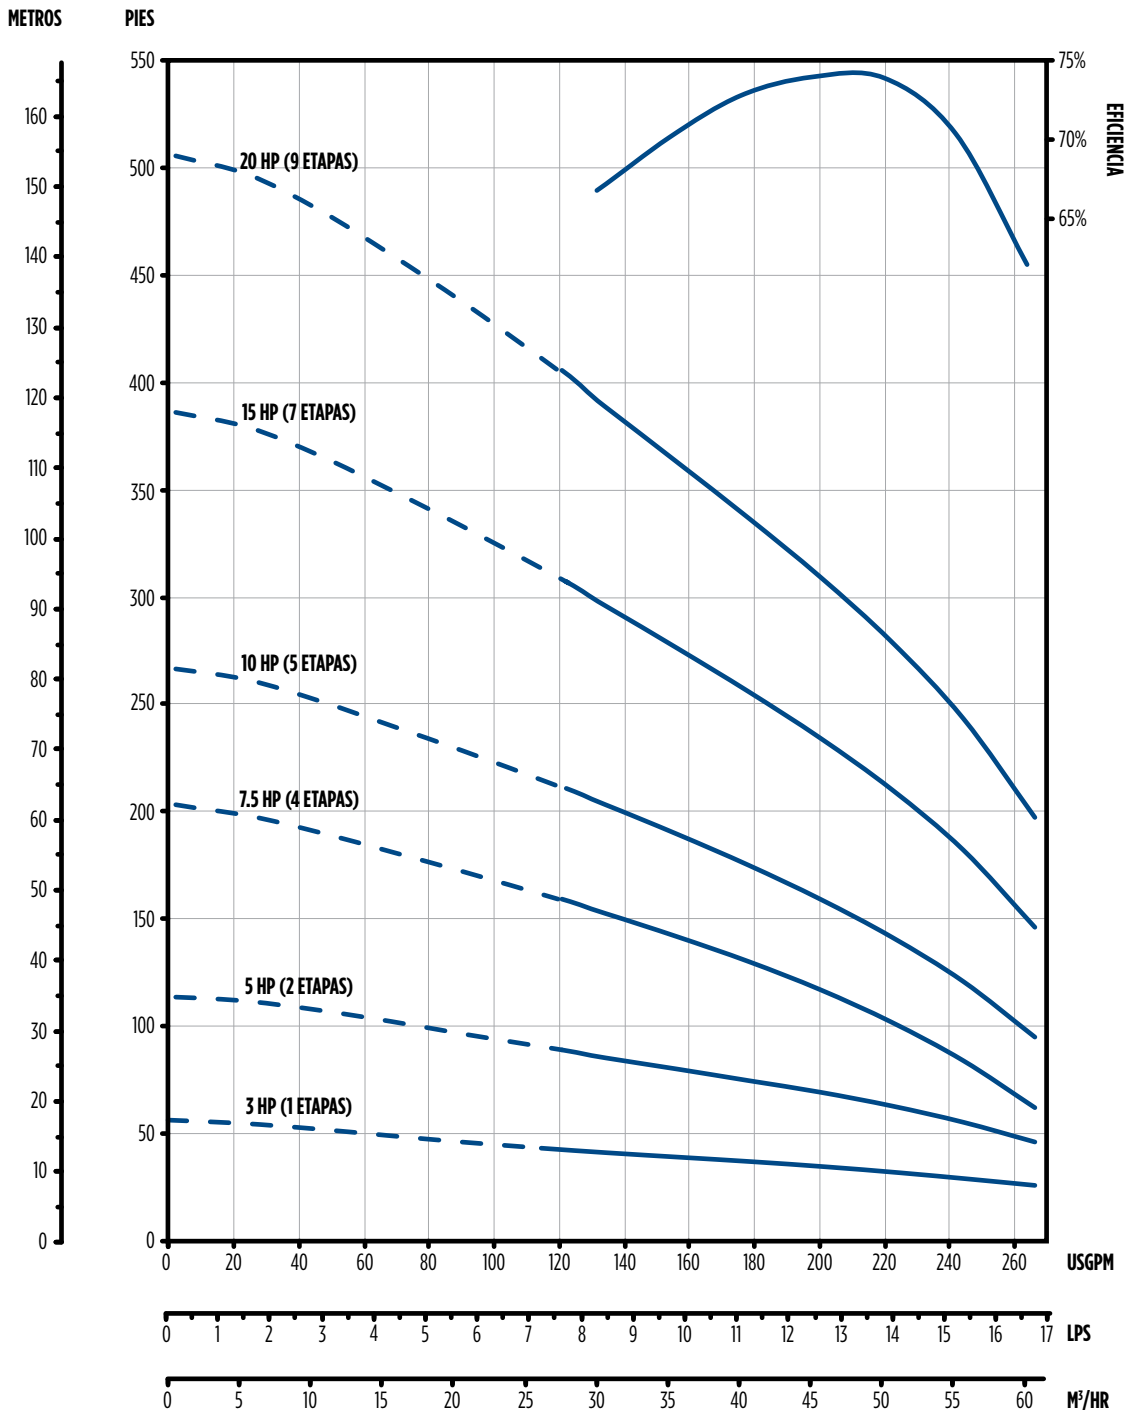

# BOMBAS TURBINA SUMERGIBLES

SERIE STS 5" - 220 GPM

## RENDIMIENTO

— RANGO DE OPERACIÓN RECOMENDADO

NOTA: Rendimiento basado en Agua dulce, 68 °F (20 °C), Motor de 6" 5-40 hp a 3450 rpm