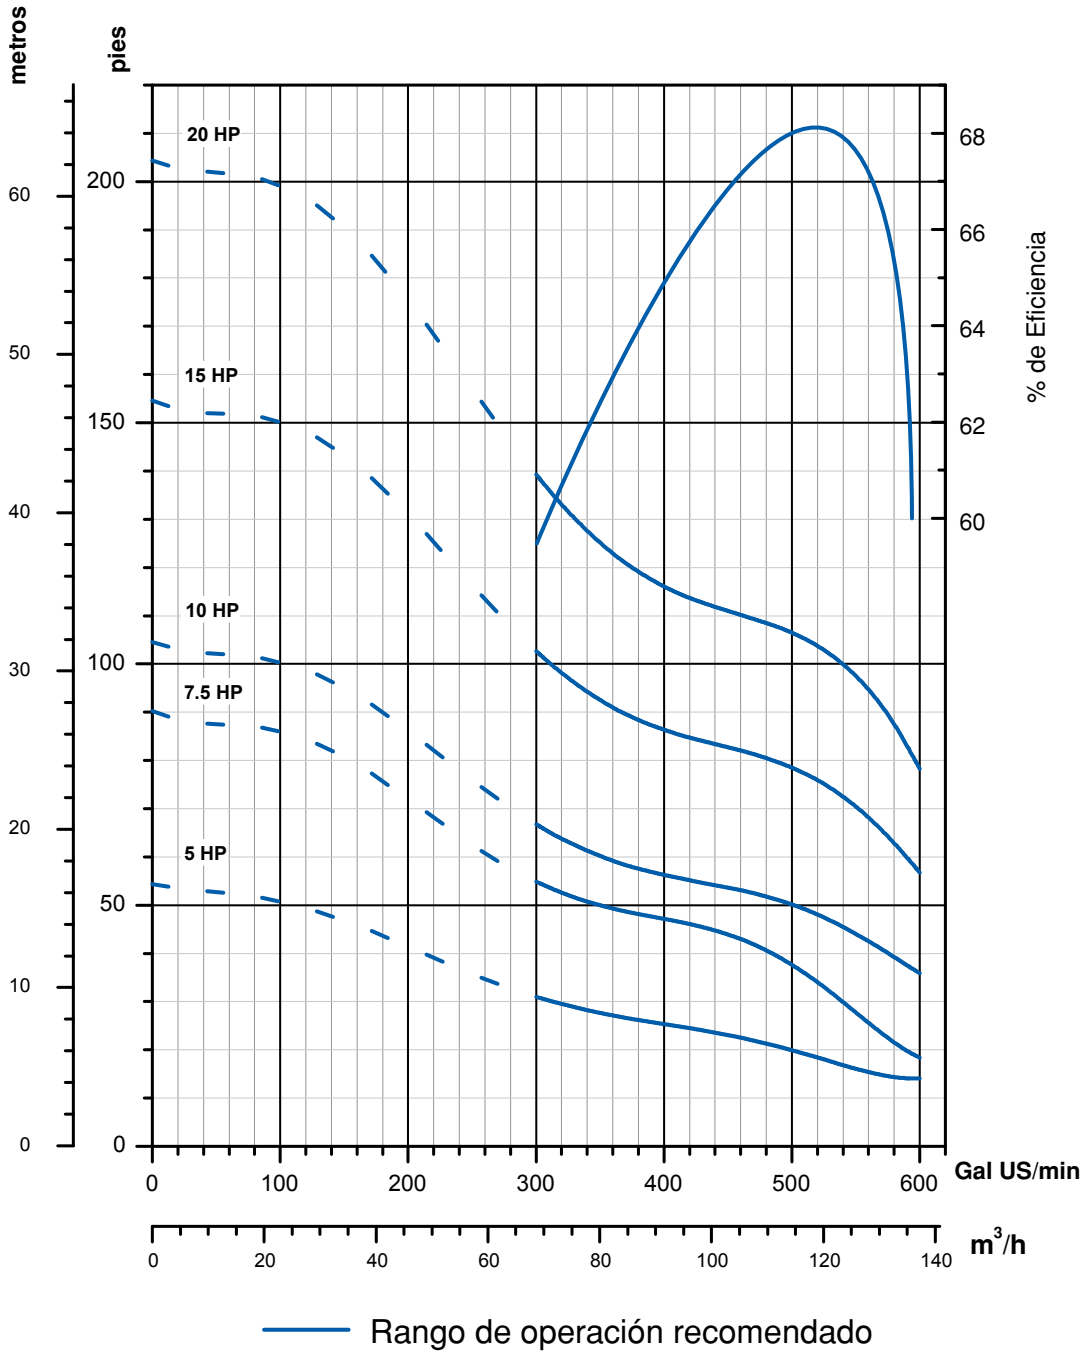

Rendimiento del Modelo 500STS6

Nota: Rendimiento basado en:
 -Agua dulce, 68 °F (20 °C)
 -Motor de 6" / 3450 rpm

Rendimiento del Modelo 500STS6

Nota: Rendimiento basado en:
 -Agua dulce, 68 °F (20 °C)
 -Motor de 6" / 3450 rpm