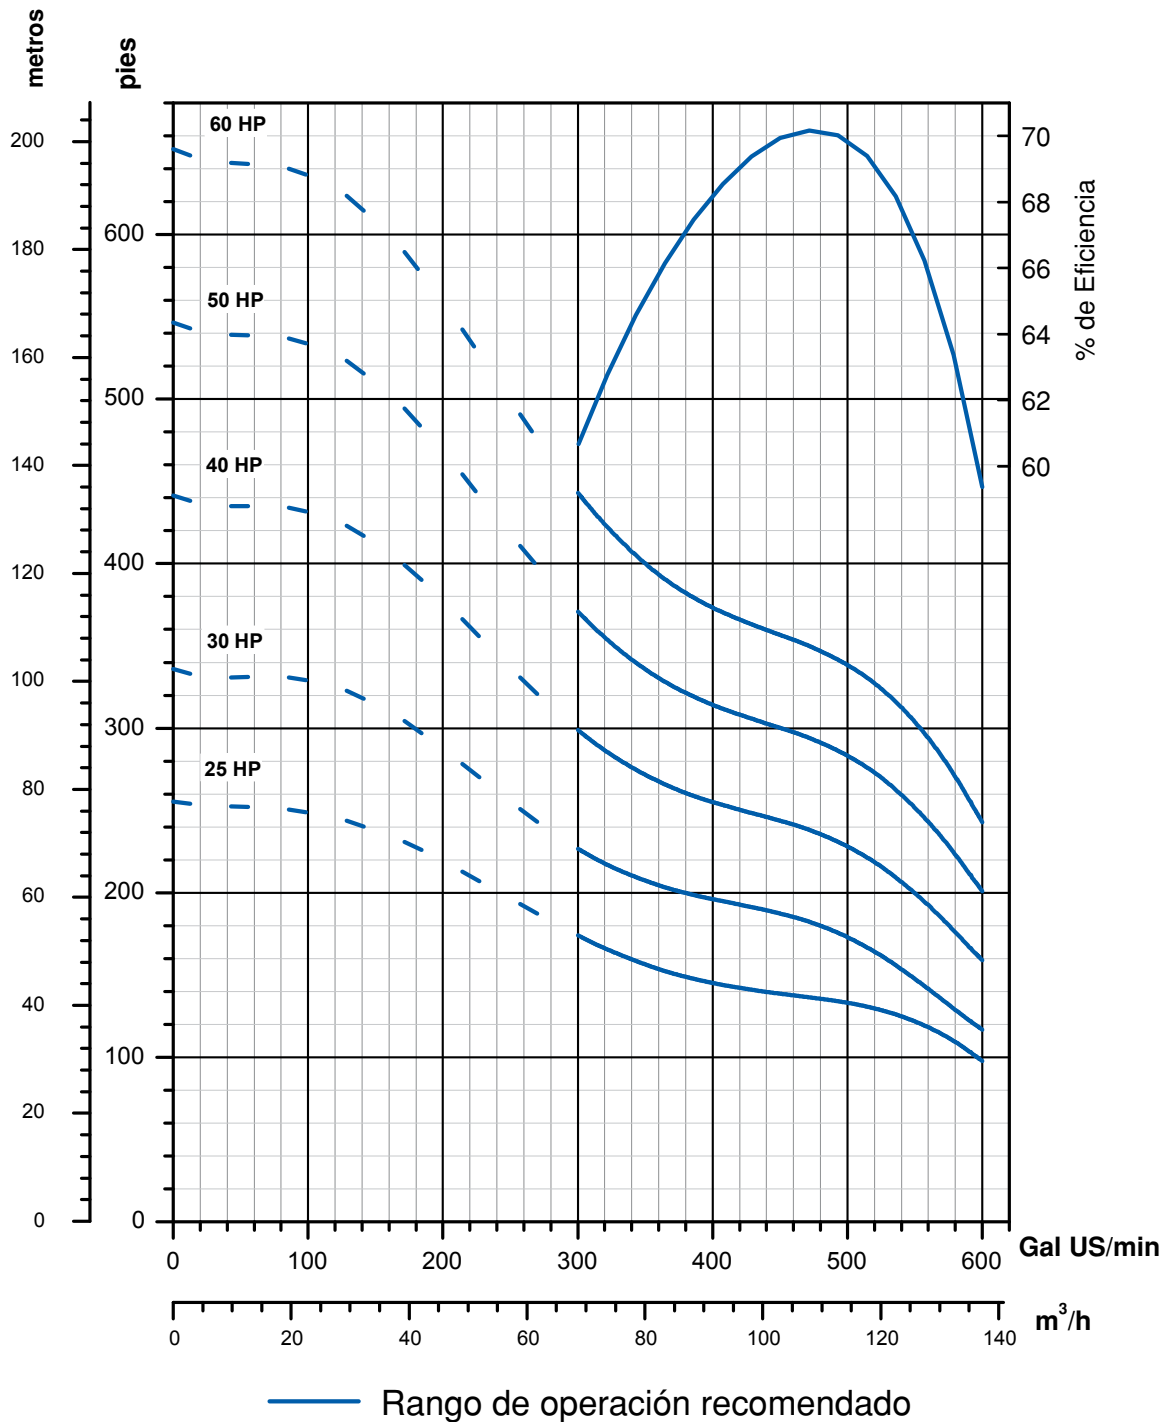

Rendimiento del Modelo 500STS6

Nota: Rendimiento basado en:
 -Agua dulce, 68 °F (20 °C)
 -Motor de 6" / 3450 rpm

Rendimiento del Modelo 500STS6

Nota: Rendimiento basado en:
 -Agua dulce, 68 °F (20 °C)
 -Motor de 6" / 3450 rpm