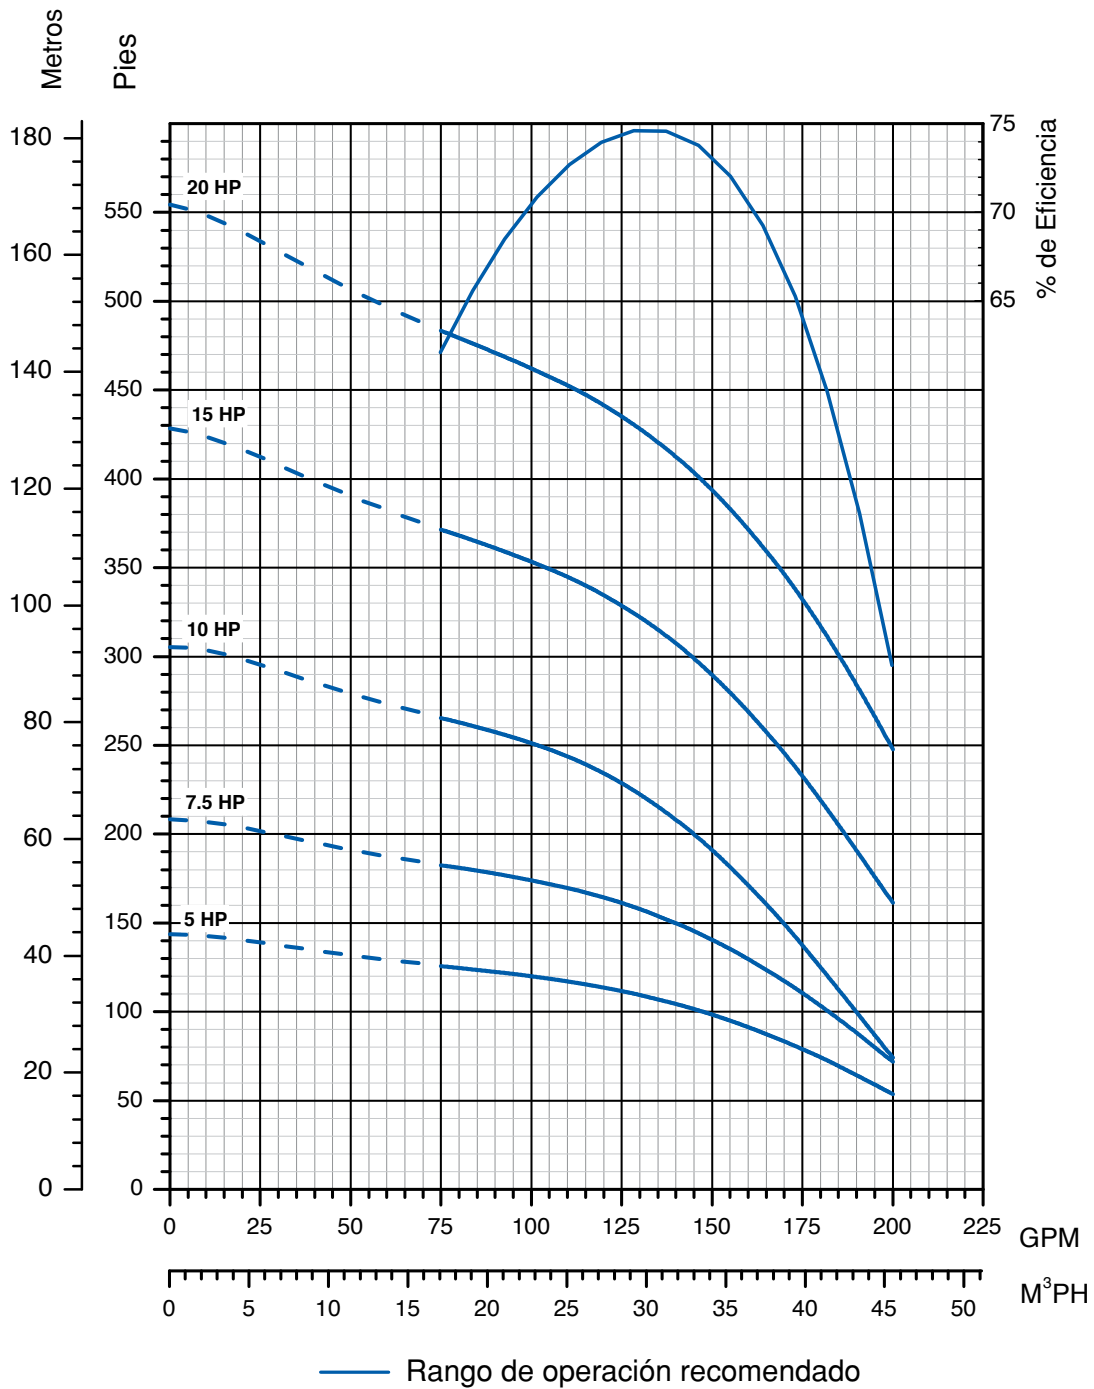

## Rendimiento del Modelo 150STS6

**Nota:** Rendimiento basado en:  
 -Agua dulce, 68 °F (20 °C)  
 -Motor de 6" / 3450 rpm