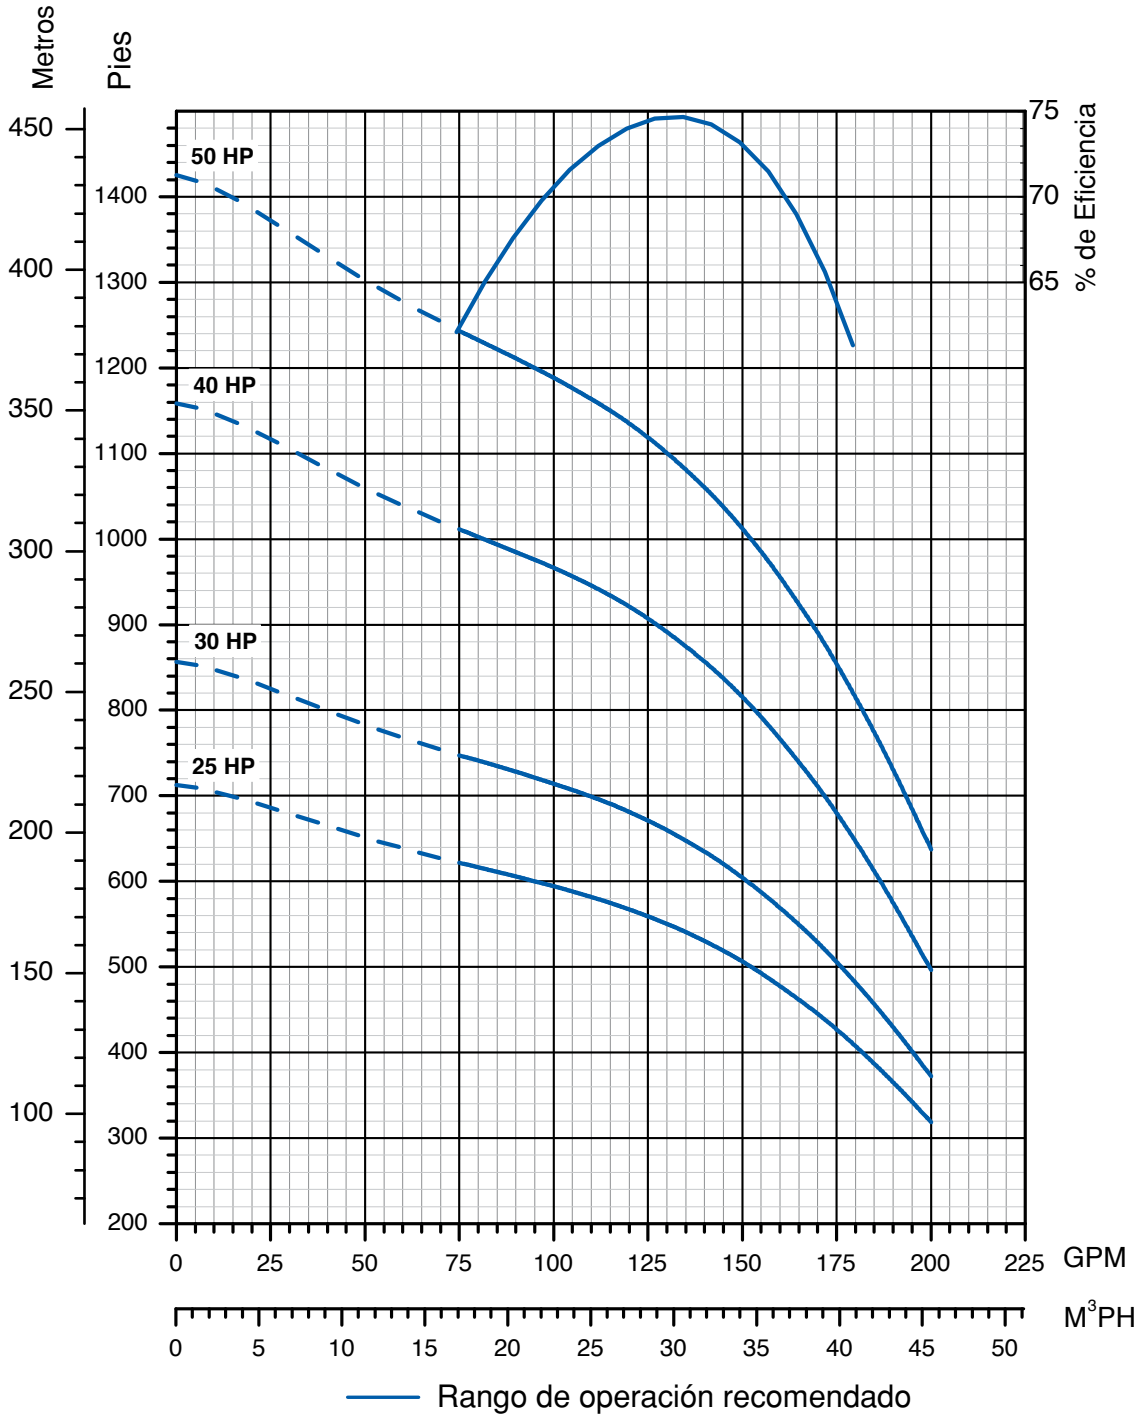

## Rendimiento del Modelo 150STS6

**Nota:** Rendimiento basado en:  
 -Agua dulce, 68 °F (20 °C)  
 -Motor de 6" / 3450 rpm