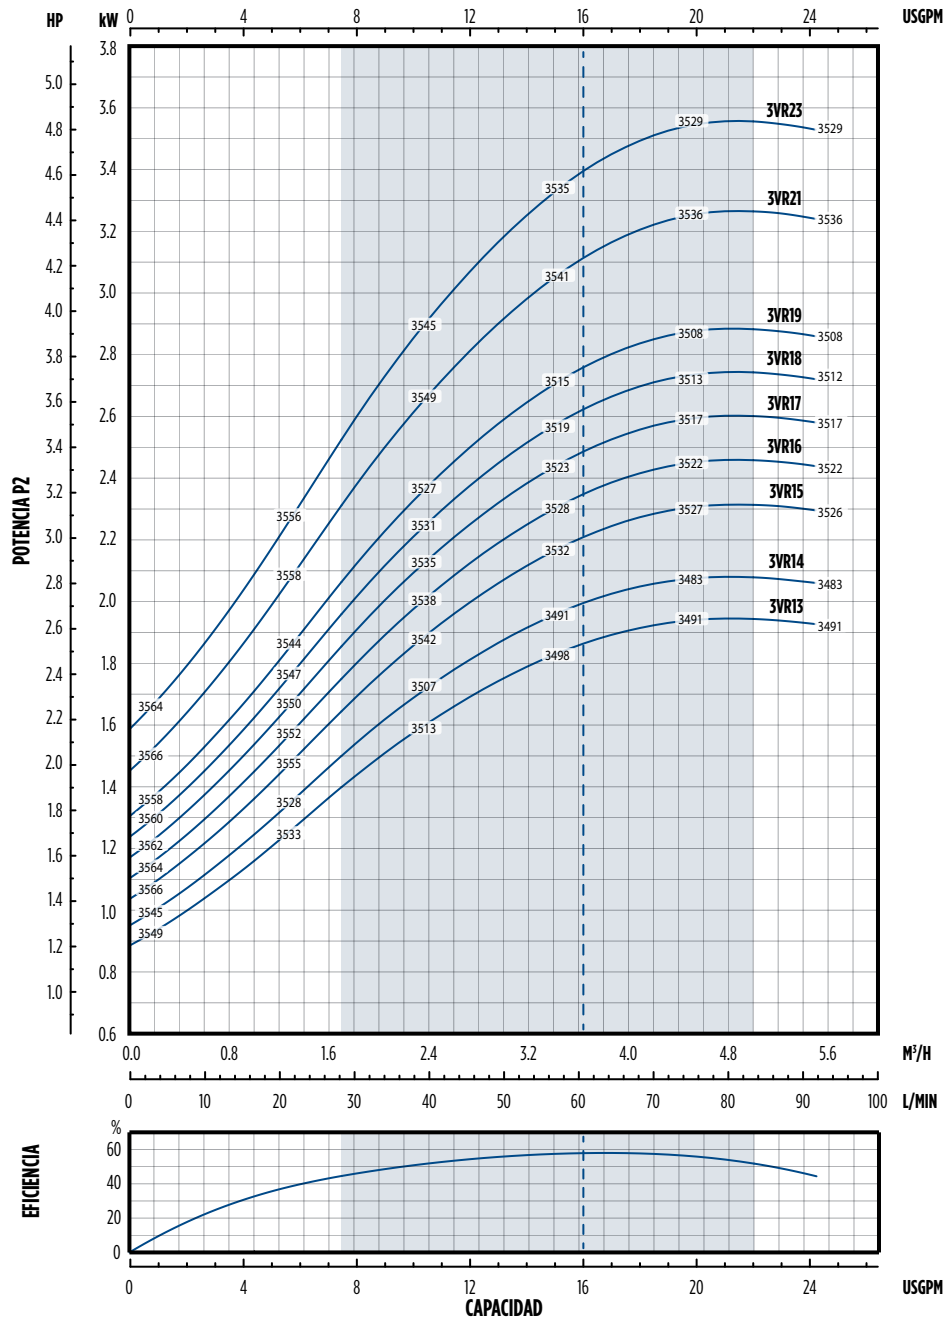

SERIE - 3VR

CURVA DE POTENCIA: 13-23 ETAPAS (3600 RPM)

Nota: Especificaciones sujetas a cambio sin previo aviso