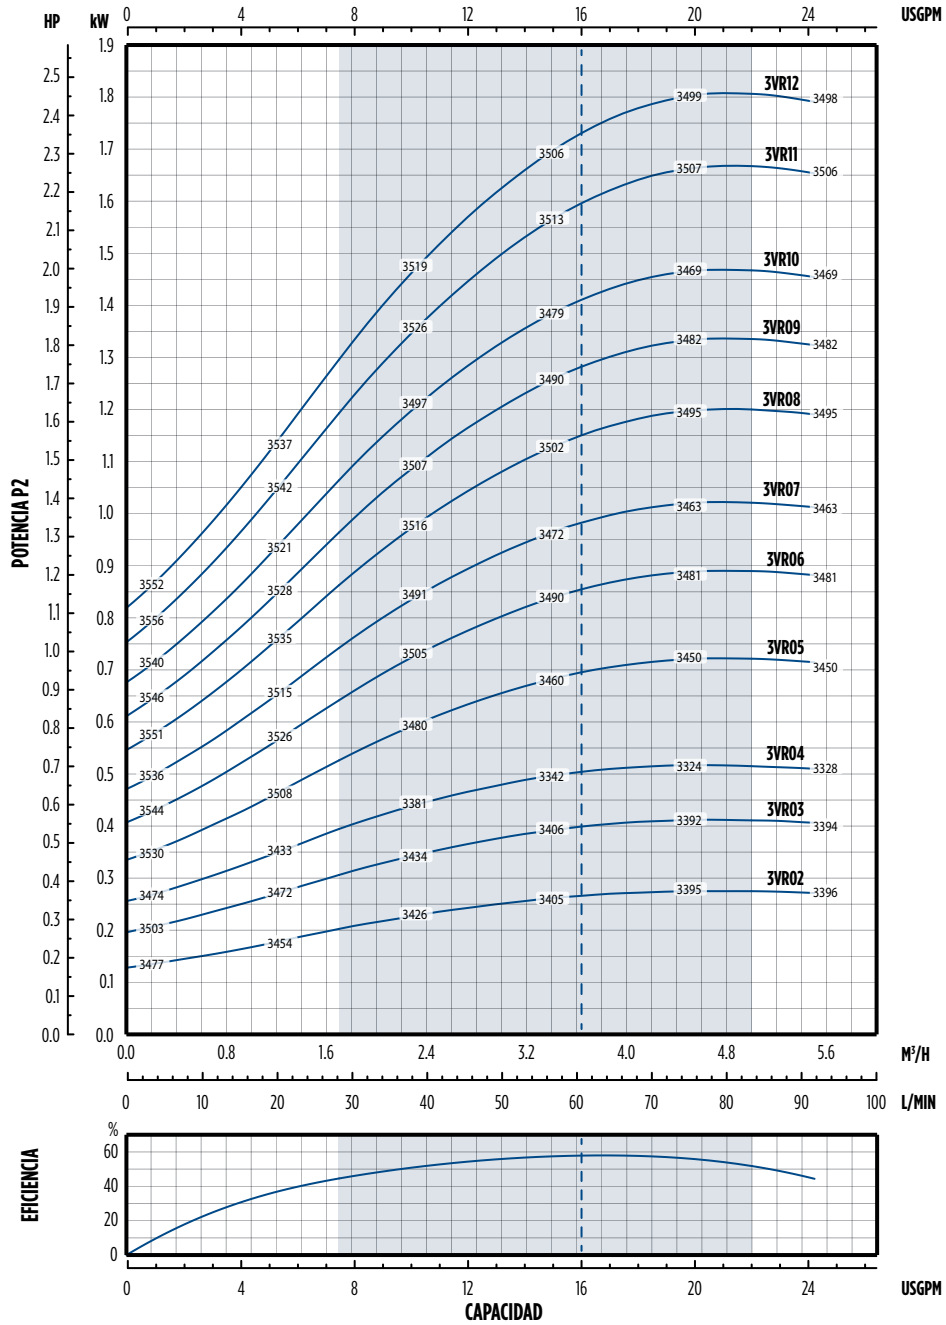

SERIE - 3VR

CURVA DE POTENCIA: 02-12 ETAPAS (3600 RPM)

Nota: Especificaciones sujetas a cambio sin previo aviso