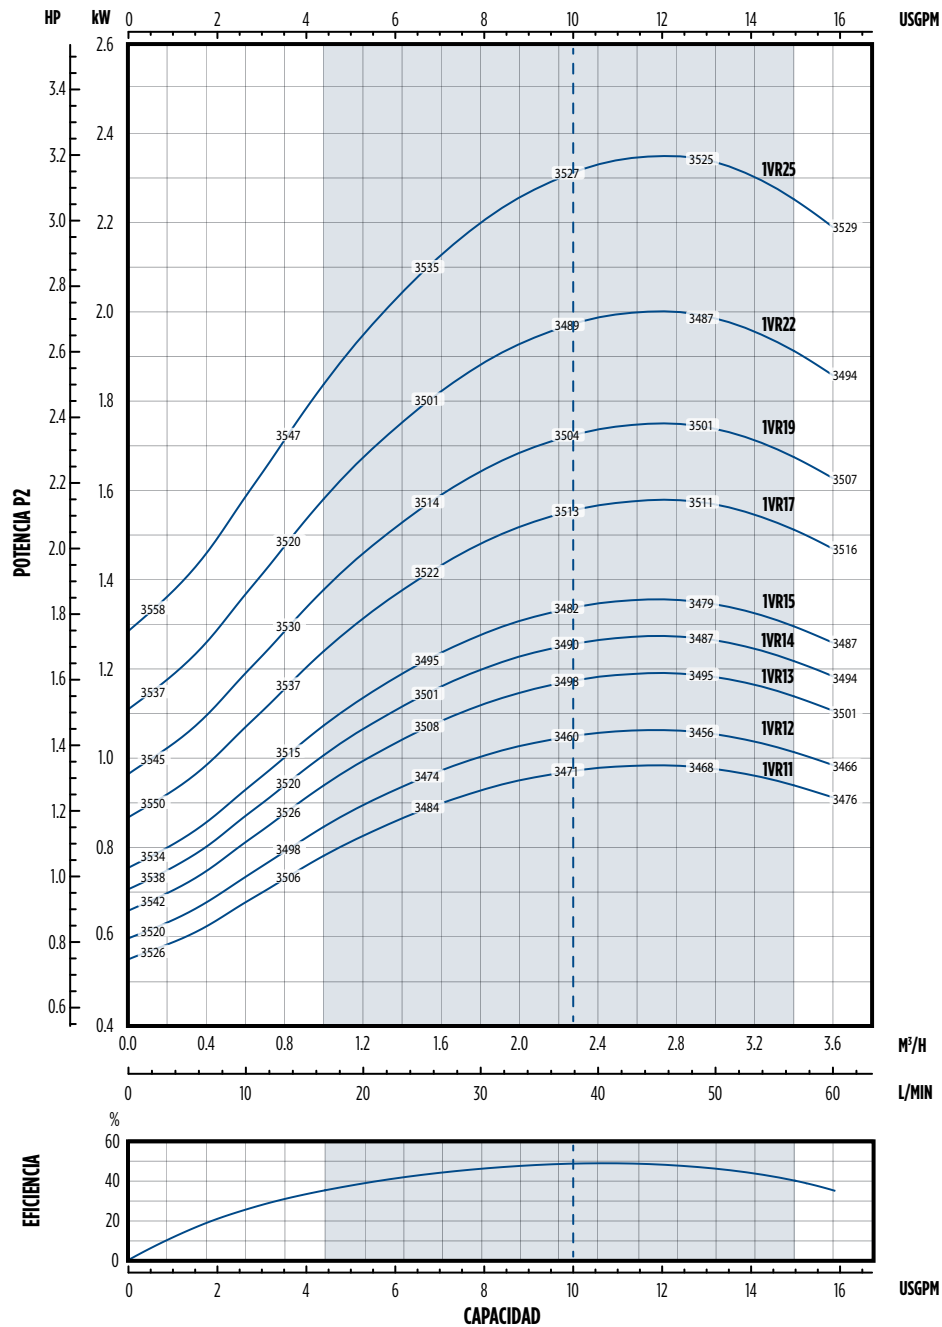

SERIE - 1VR

CURVA DE POTENCIA: 11-25 ETAPAS (3600 RPM)

Nota: Especificaciones sujetas a cambio sin previo aviso