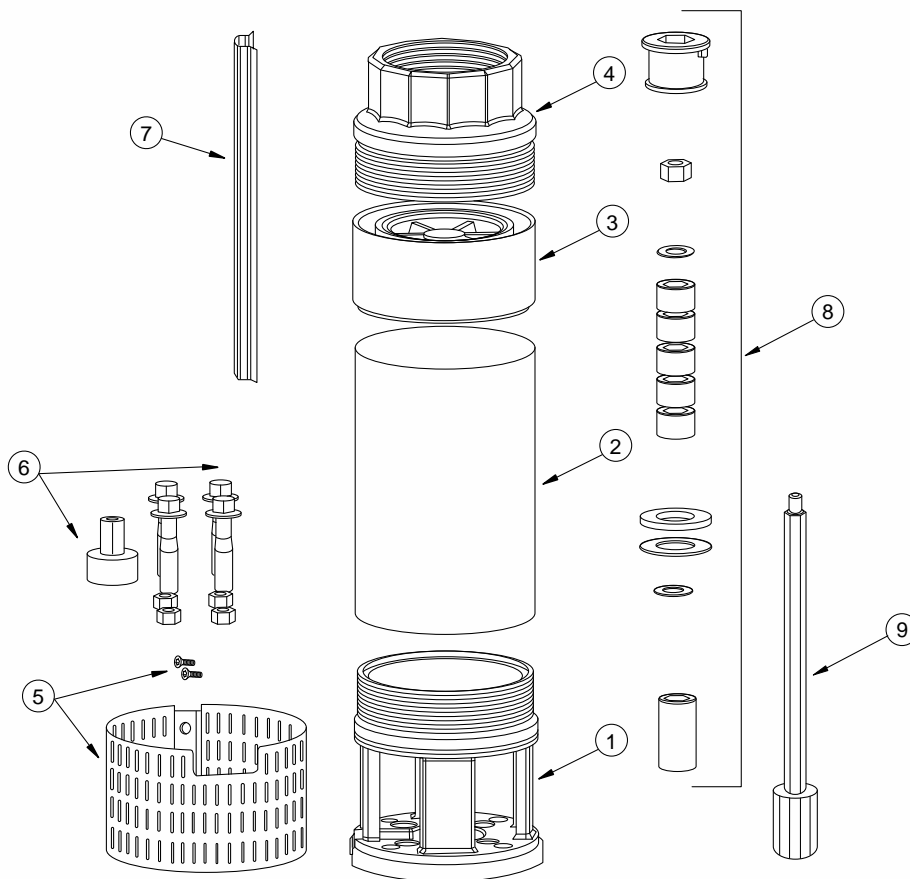

### Diagrama de Partes

### Información de Pedido

NO. ART.	NO. DE PARTE	DESCRIPCIÓN
1	305354002	Bracket Acero Inoxidable - Todos los Modelos
2	Carcasa	Consulte a Servicio al Cliente para Dimensiones y Disponibilidad
3	305354014	KIT de Etapa 125 GPM
4	305354003	Descargar Acero Inoxidable (3" NPT) - Todos los modelos
5	305354001	Rejilla de Acero Inoxidable con Tornillos (2 c/u) - Todos los modelos
6	305354901	KIT de Baleros para Motor 4" & 6" 5 - 10HP
	305354902	KIT de Baleros para Motor 6" 15 - 40HP
7	Guardacable	Consulte a Servicio al Cliente para Dimensiones y Disponibilidad
8	305354011	KIT de Baleros y Espaciadores de Reparación
9	Eje	Consulte a Servicio al Cliente para Dimensiones y Disponibilidad

### Modelos que Aplican

SERIE 125 GPM:

- 94822502
- 94822503
- 94822504
- 94822507
- 94822509
- 94822511
- 94822513
- 94822518