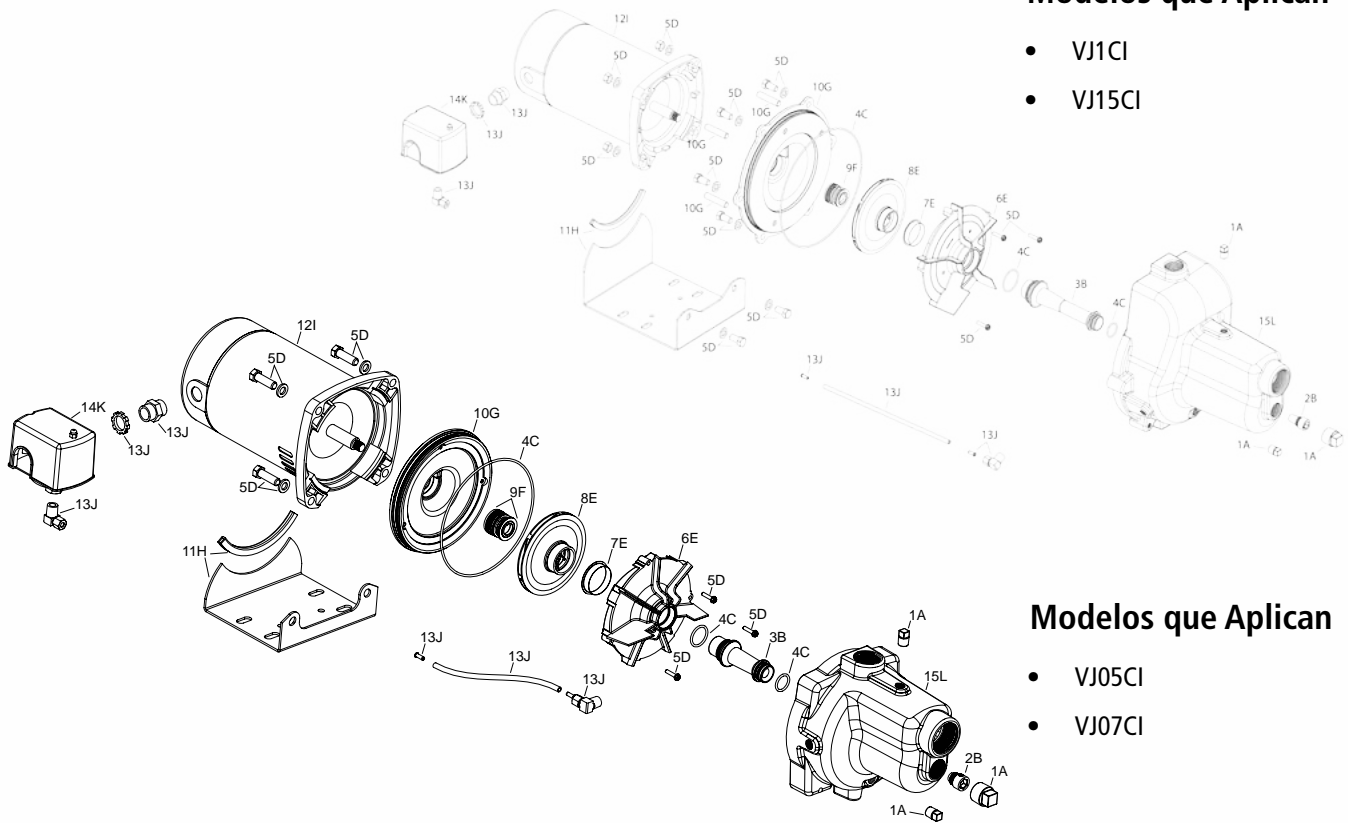

### Diagrama de Partes

### Información de Pedido

NO. ART.	DESCRIPCIÓN	CLAVE DE KIT	NO. DE PARTE DE REFACCIÓN POR NO. DE MODELO			
			VJ05CI	VJ07CI	VJ1CI	VJ15CI
1	Set de conexión	A	305366901			
2	Set de boquillas	B*	305367901	305367902	305367903	305367904
3	Venturi					
4	KIT de o-ring	C	305368901		305368902	
5	KIT de pernos	D	305369901		305369902	
6	Difusor	E*	305370901	305370902	305370903	305370904
7	Anillo de desgaste					
8	Impulsor					
9	Sello mecánico	F*	305371901		305371902	
10	Sello del plato	G*	305372901		305372902	
11	Base de montaje	H	305373901		305373902	
12	Motor	I	305374901	305374902	305374904	305374905
13	KIT de interruptor de presión	J	305375901	305375904	305375905	305375906
14	Interruptor de presión	K	305375902		305375902	
15	Carcasa de la bomba	L*	305376901		305376902	
N/A	KIT de acondicionamiento KIT	M**	305405901	305405902	305405903	305405904