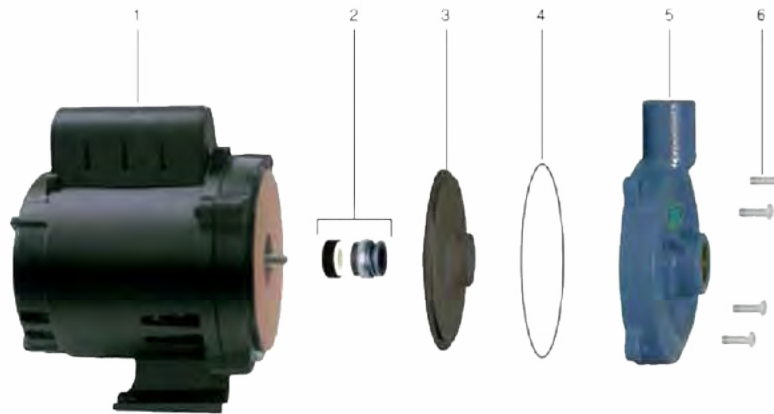

## Bombas Serie BC-98

#### Diagrama de Partes

#### Información de Pedido

- Para modelo 87109337-01 de 1/3 HP

NO. ART	NO. DE PARTE	DESCRIPCIÓN	CANTIDAD
1	8720232103	Motor 127 V	1
2	8720177103	Sello mecánico 1/2 T16 Buna 18mm	1
3	8720230101	Impulsor NY 107X3 B	1
4	8720112108	O-Ring 2047 114.02X1.78mm	1
5	8701250502	Carcasa BC-98N FE NPT P Azul	1
6	8720130107	Tornillos SZ.NC. 3/16X3/4	4
-	8720105113	Manual de instalación BC-98/ASP-98	1
-	8720187107	Tapón de protección 3/4	2

- Para modelo 87109339-01 de 1/2 HP

NO. ART	NO. DE PARTE	DESCRIPCIÓN	CANTIDAD
1	8720232103	Motor 127 V	1
2	8720177103	Sello mecánico 1/2 T16 Buna 18mm	1
3	8720230102	Impulsor NY 107X4 A	1
4	8720112108	O-Ring 2047 114.02X1.78mm	1
5	8701250502	Carcasa BC-98N FE NPT P Azul	1
6	8720130107	Tornillos SZ.NC. 3/16X3/4	4
-	8720105113	Manual de instalación BC-98/ASP-98	1
-	8720187107	Tapón de protección 3/4	2