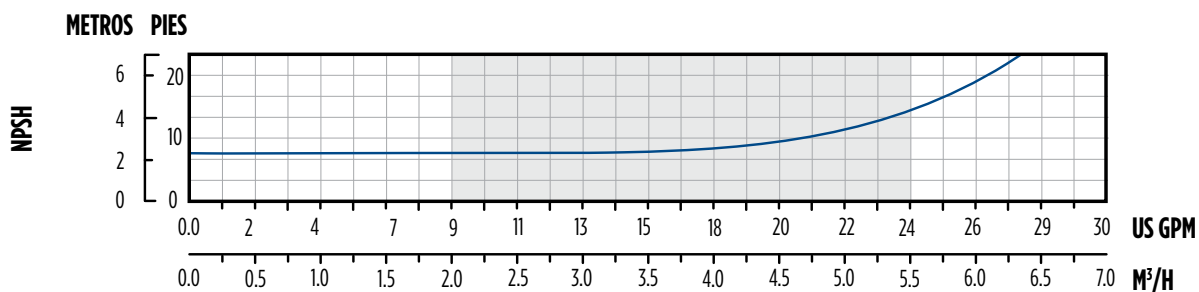

BOMBAS VERTICALES MULTI-ETAPAS

SERIE CVI - 60 HZ

CURVA DE RENDIMIENTO

MODELOS CVI 3

CAPACIDAD