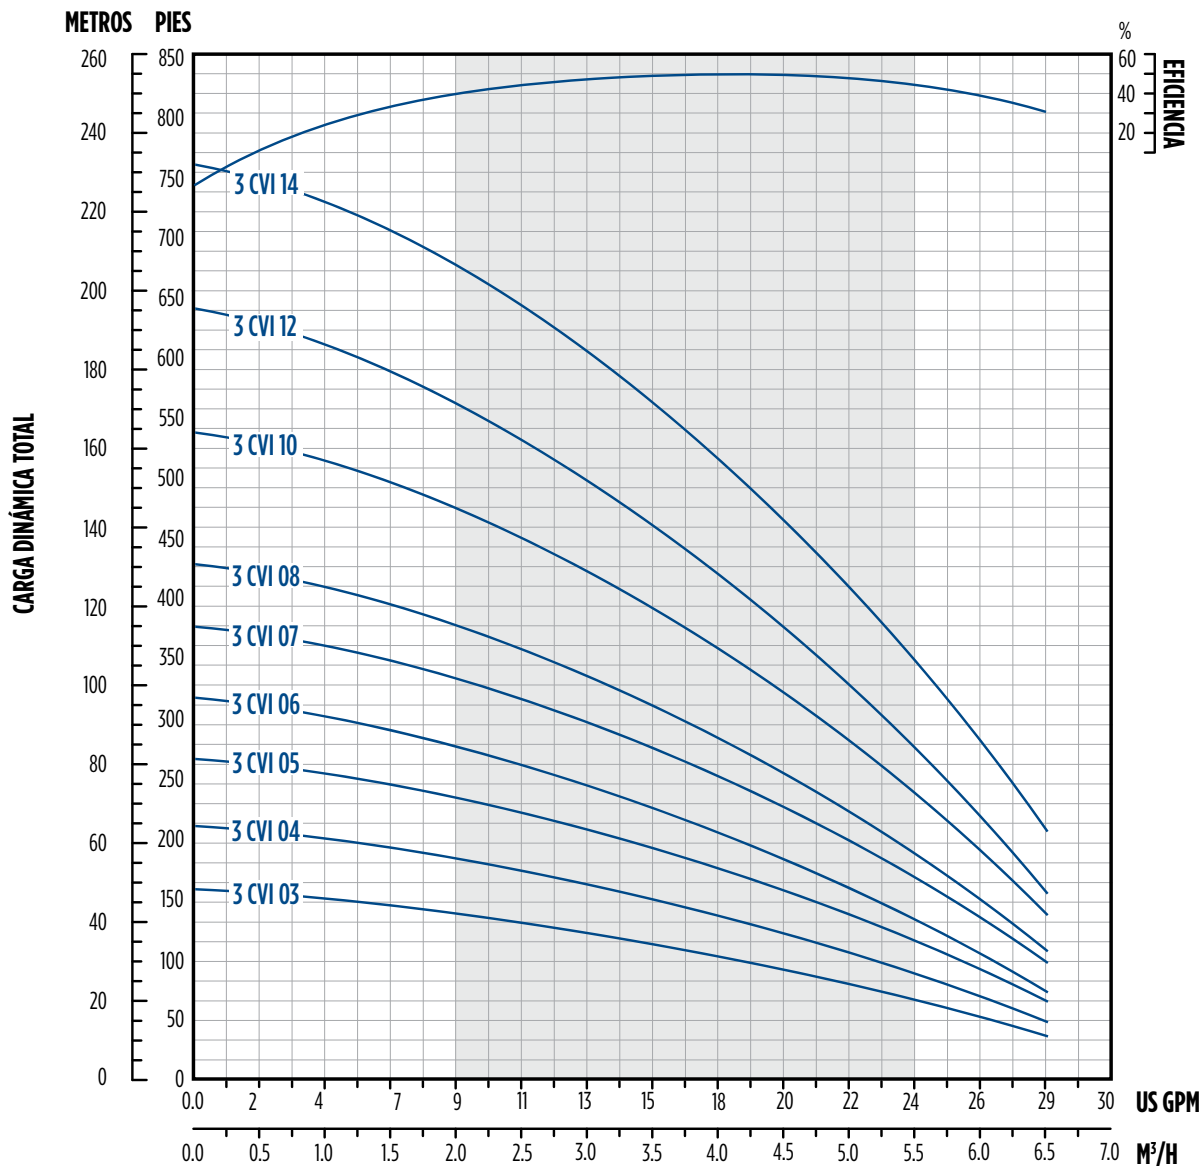

BOMBAS VERTICALES MULTI-ETAPAS

SERIE CVI - 60 HZ

CURVA DE RENDIMIENTO

MODELOS CVI 3

CAPACIDAD