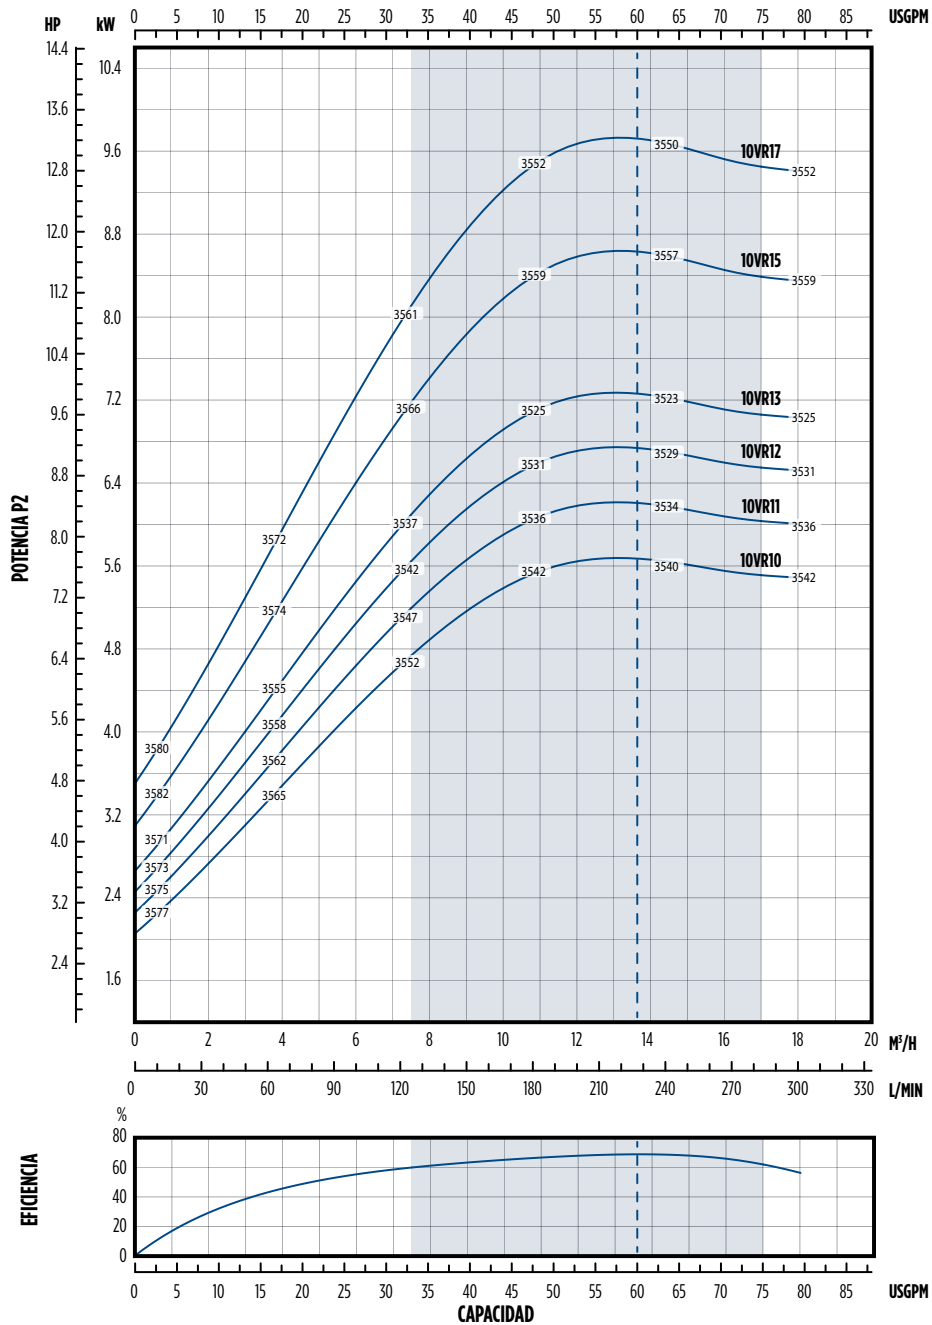

SERIE - 10VR

CURVA DE POTENCIA: 10-17 ETAPAS (3600 RPM)

Nota: Especificaciones sujetas a cambio sin previo aviso